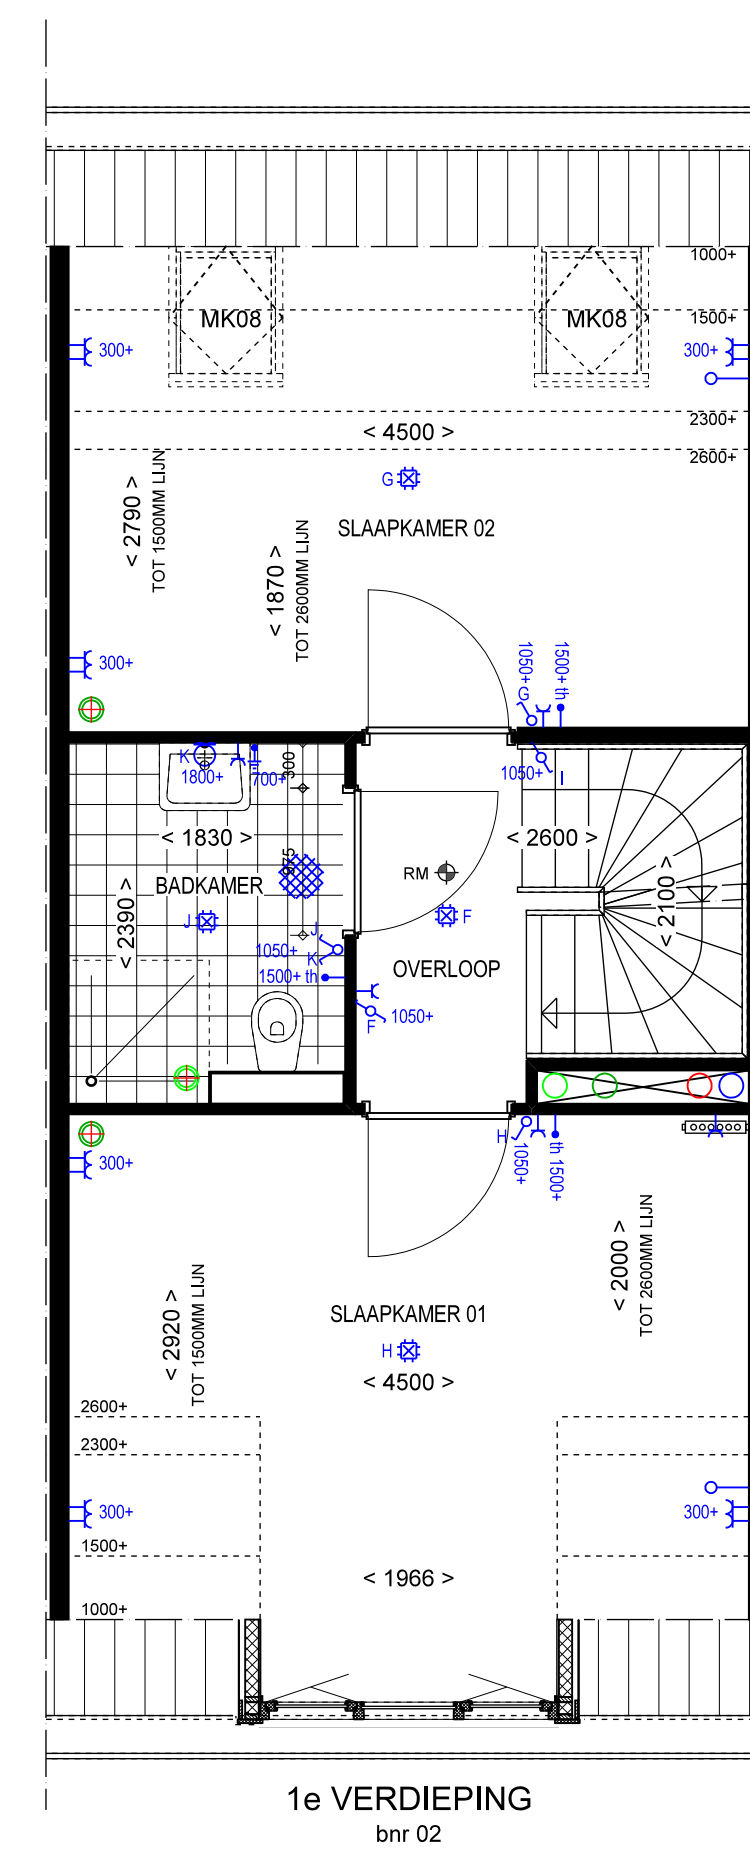

RENVOOI W-INSTALLATIE