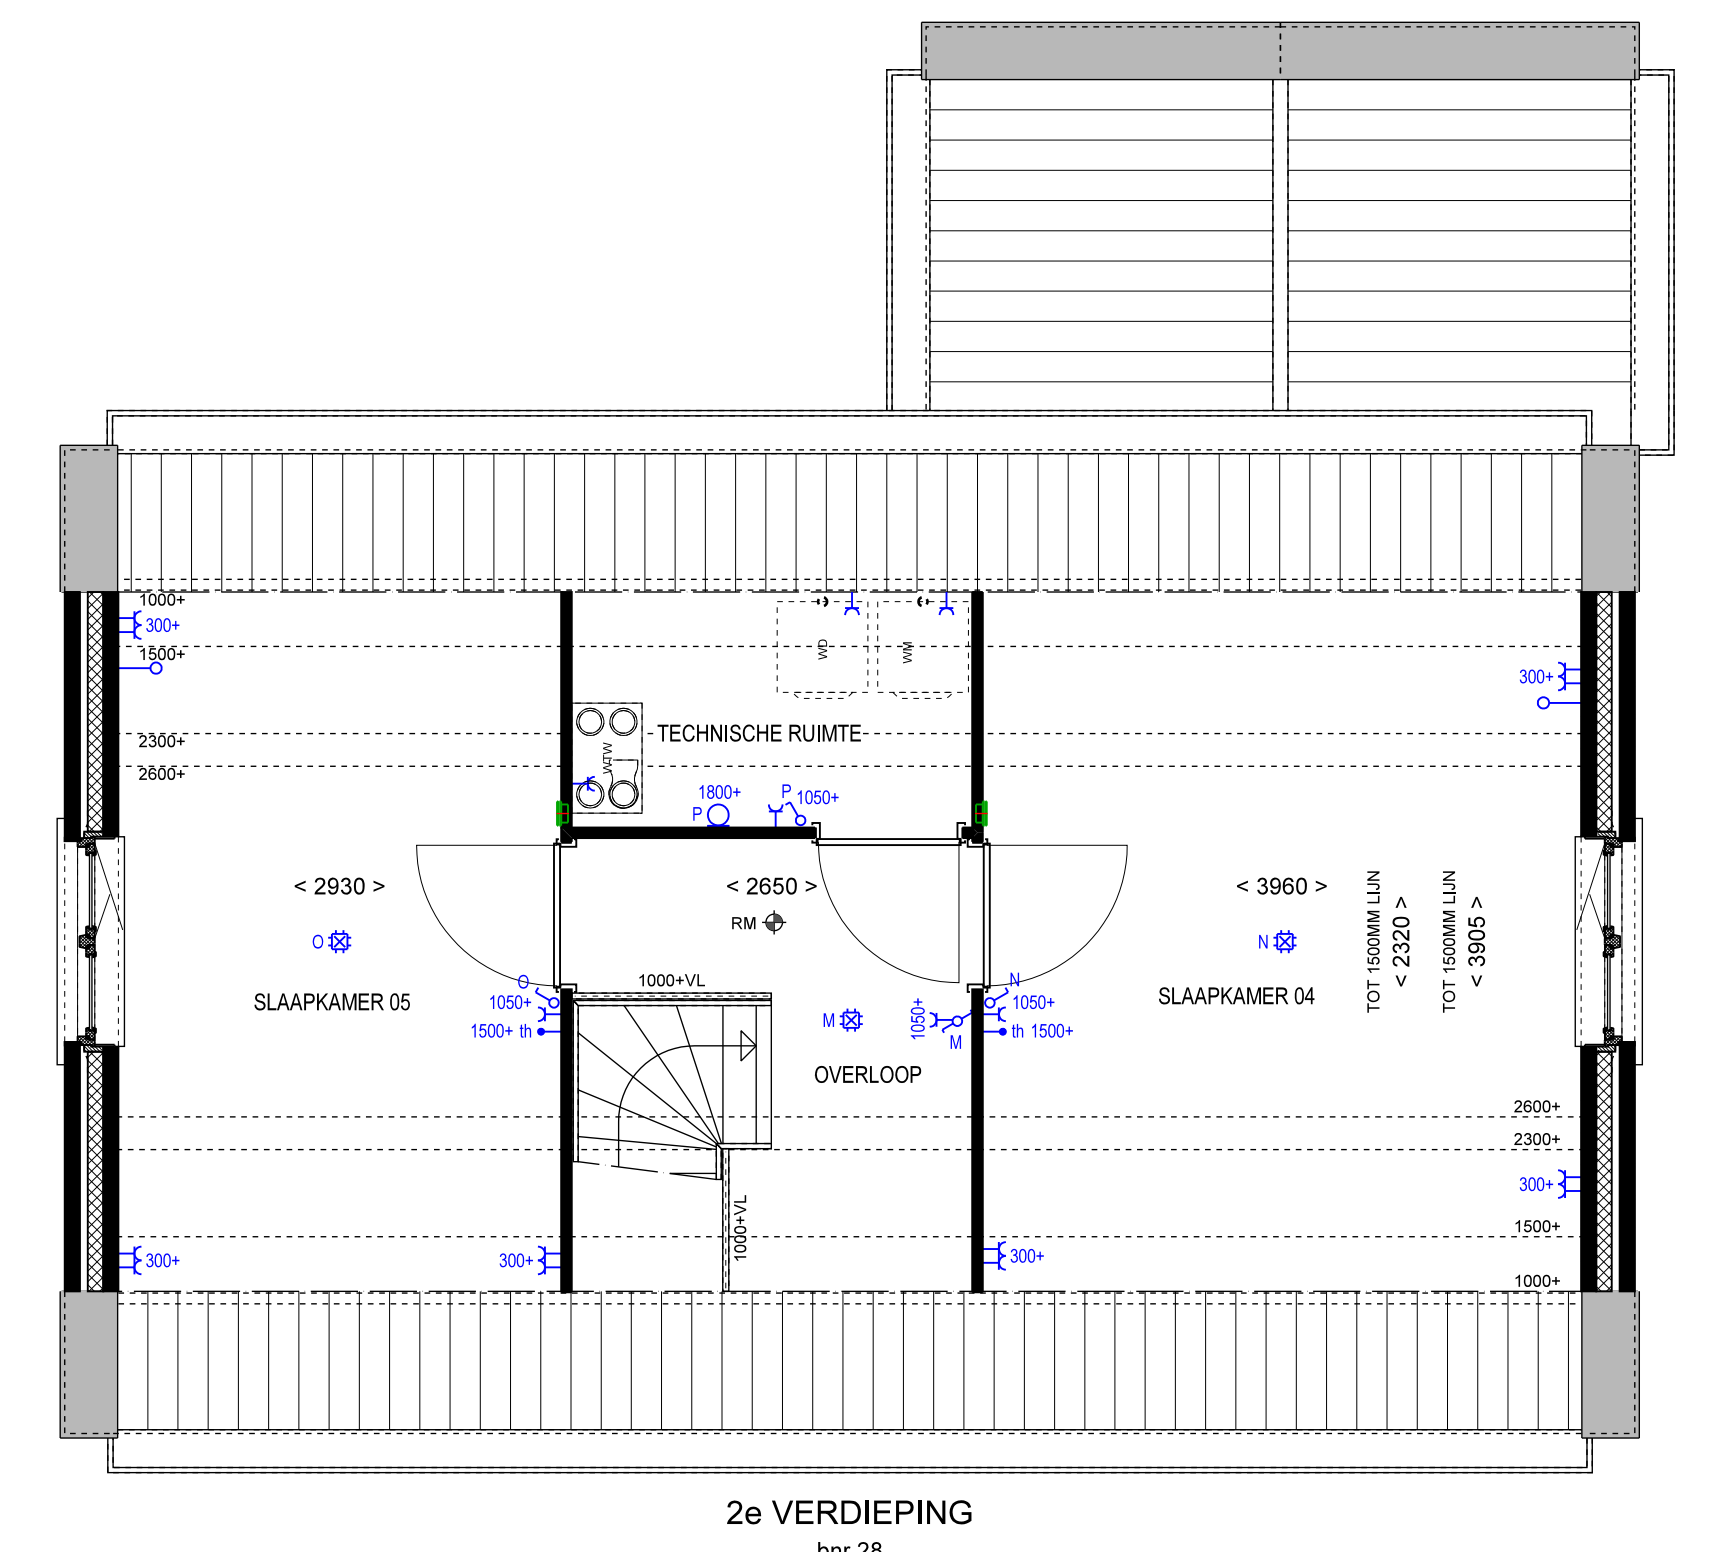

LEGENDA

- Erfgrens
- Blokhaag
- hekwerk met hedera 1800mm
- Houten schutting 1800mm

De BinnenVergt.

V-02 Bnr: 28

GEVELS 1:100
PLATTEGRONDEN 1:50
DATUM: 01-12-2019

bouwlinie — **P. VAN LEEUWEN**
aannemersbedrijf