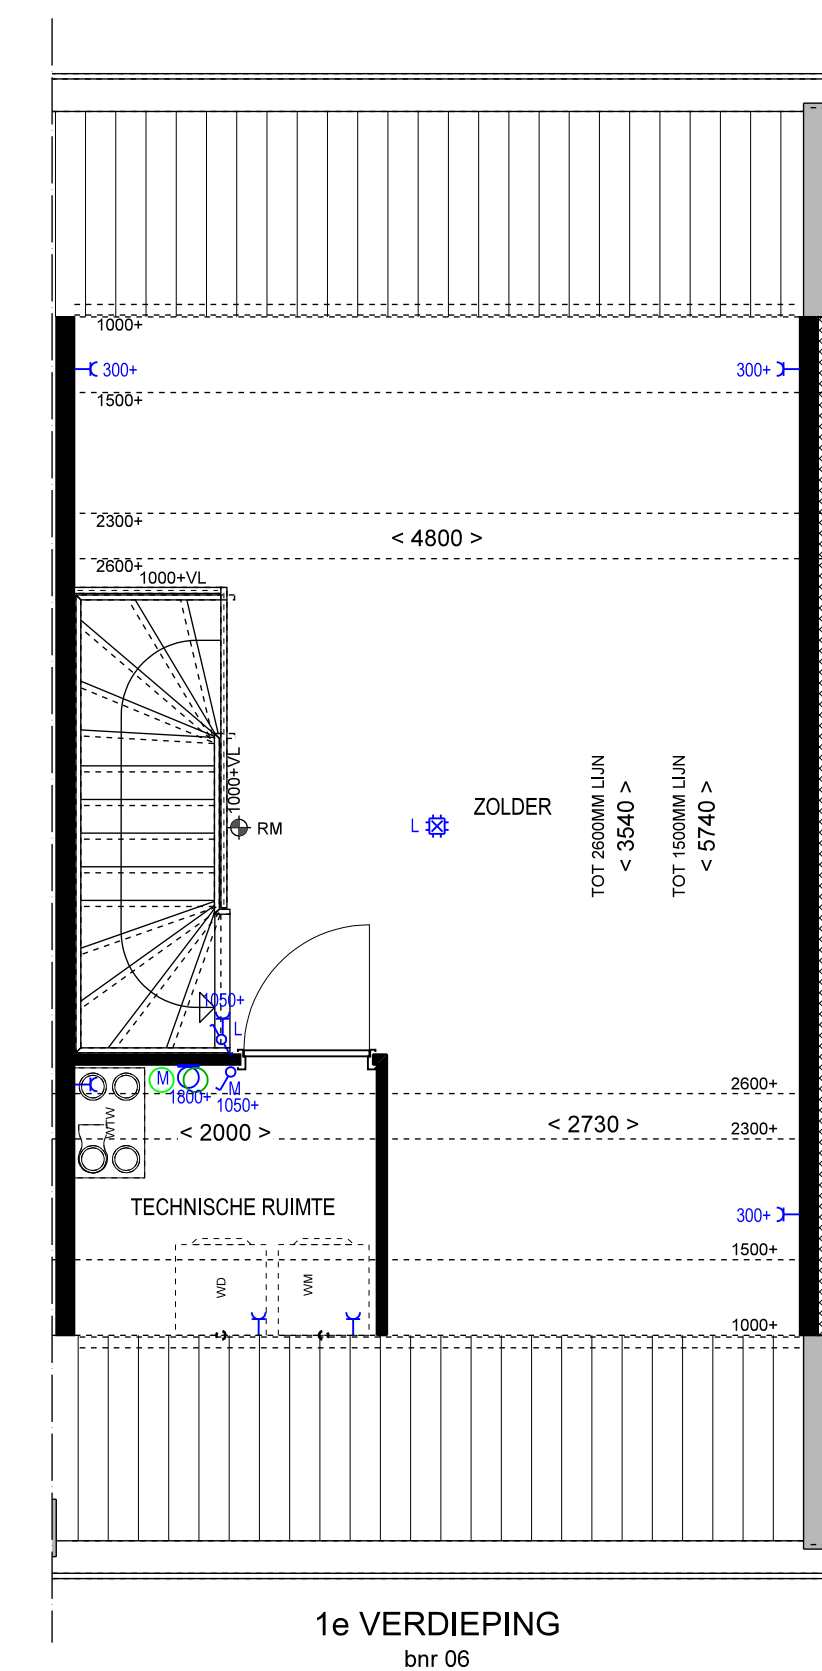

RENVOOI W-INSTALLATIE

Cluster 07 Bnr: 06

GEVELS 1:100
PLATTEGRONDEN 1:50
DATUM: 01-12-2019

bouwlinie P. VAN LEEUWEN
aannemersbedrijf

VOORGEVEL
bnr 07

ACHTERGEVEL
bnr 07

DOORSNEDE

RENVOOI BOUWKUNDIG