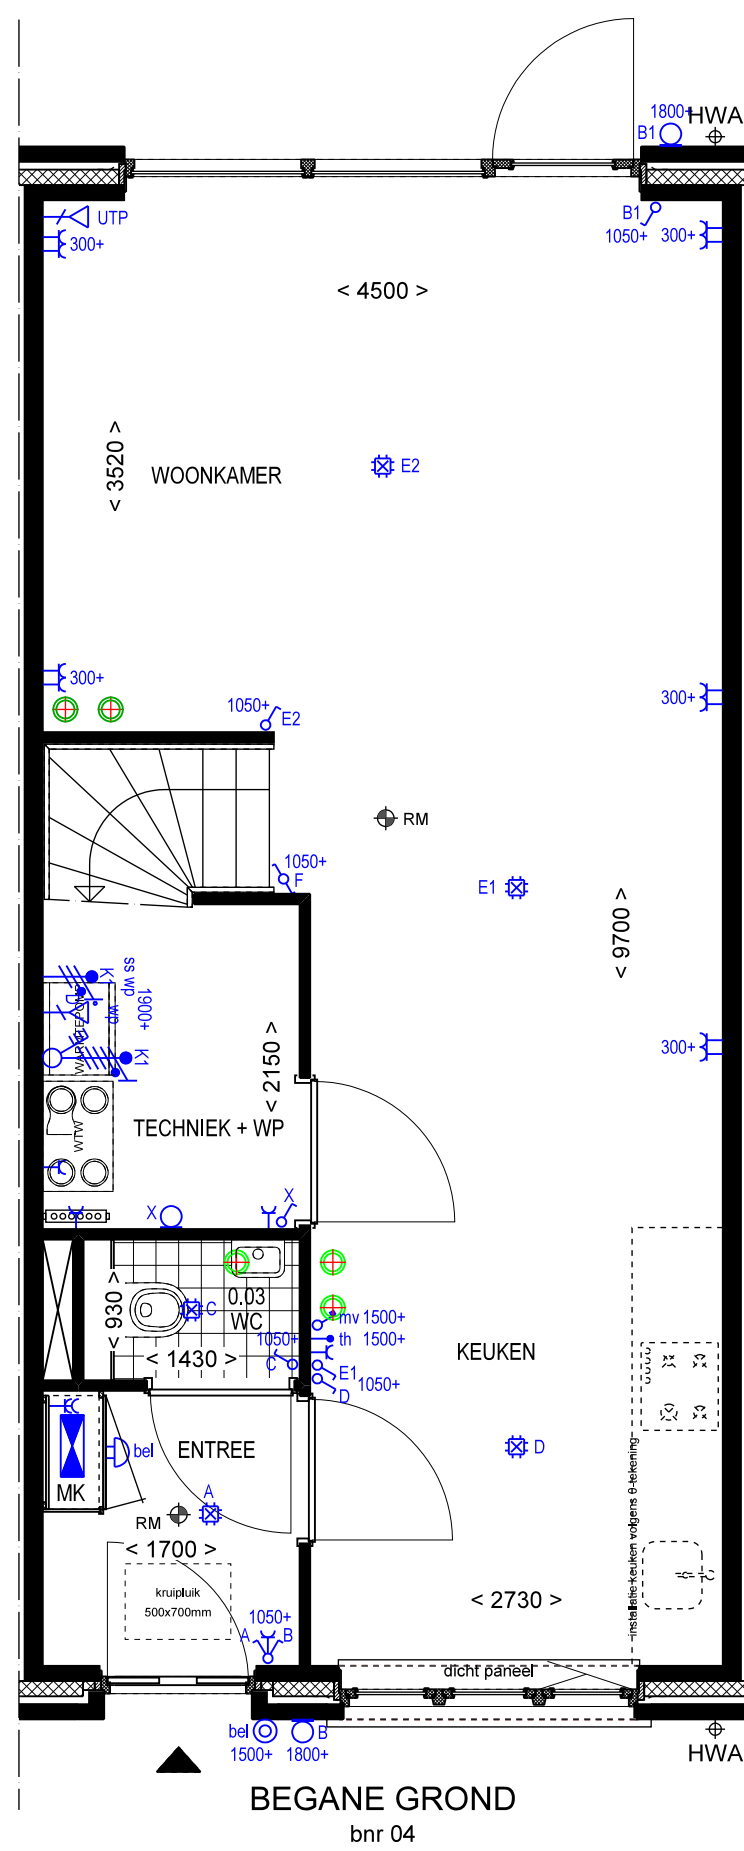

BEGANE GROND
bnr 04