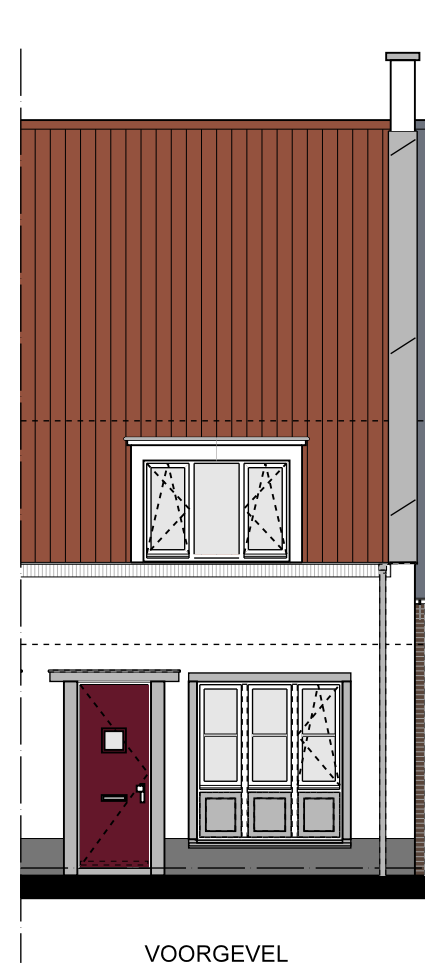

VOORGEVEL
bnr 04