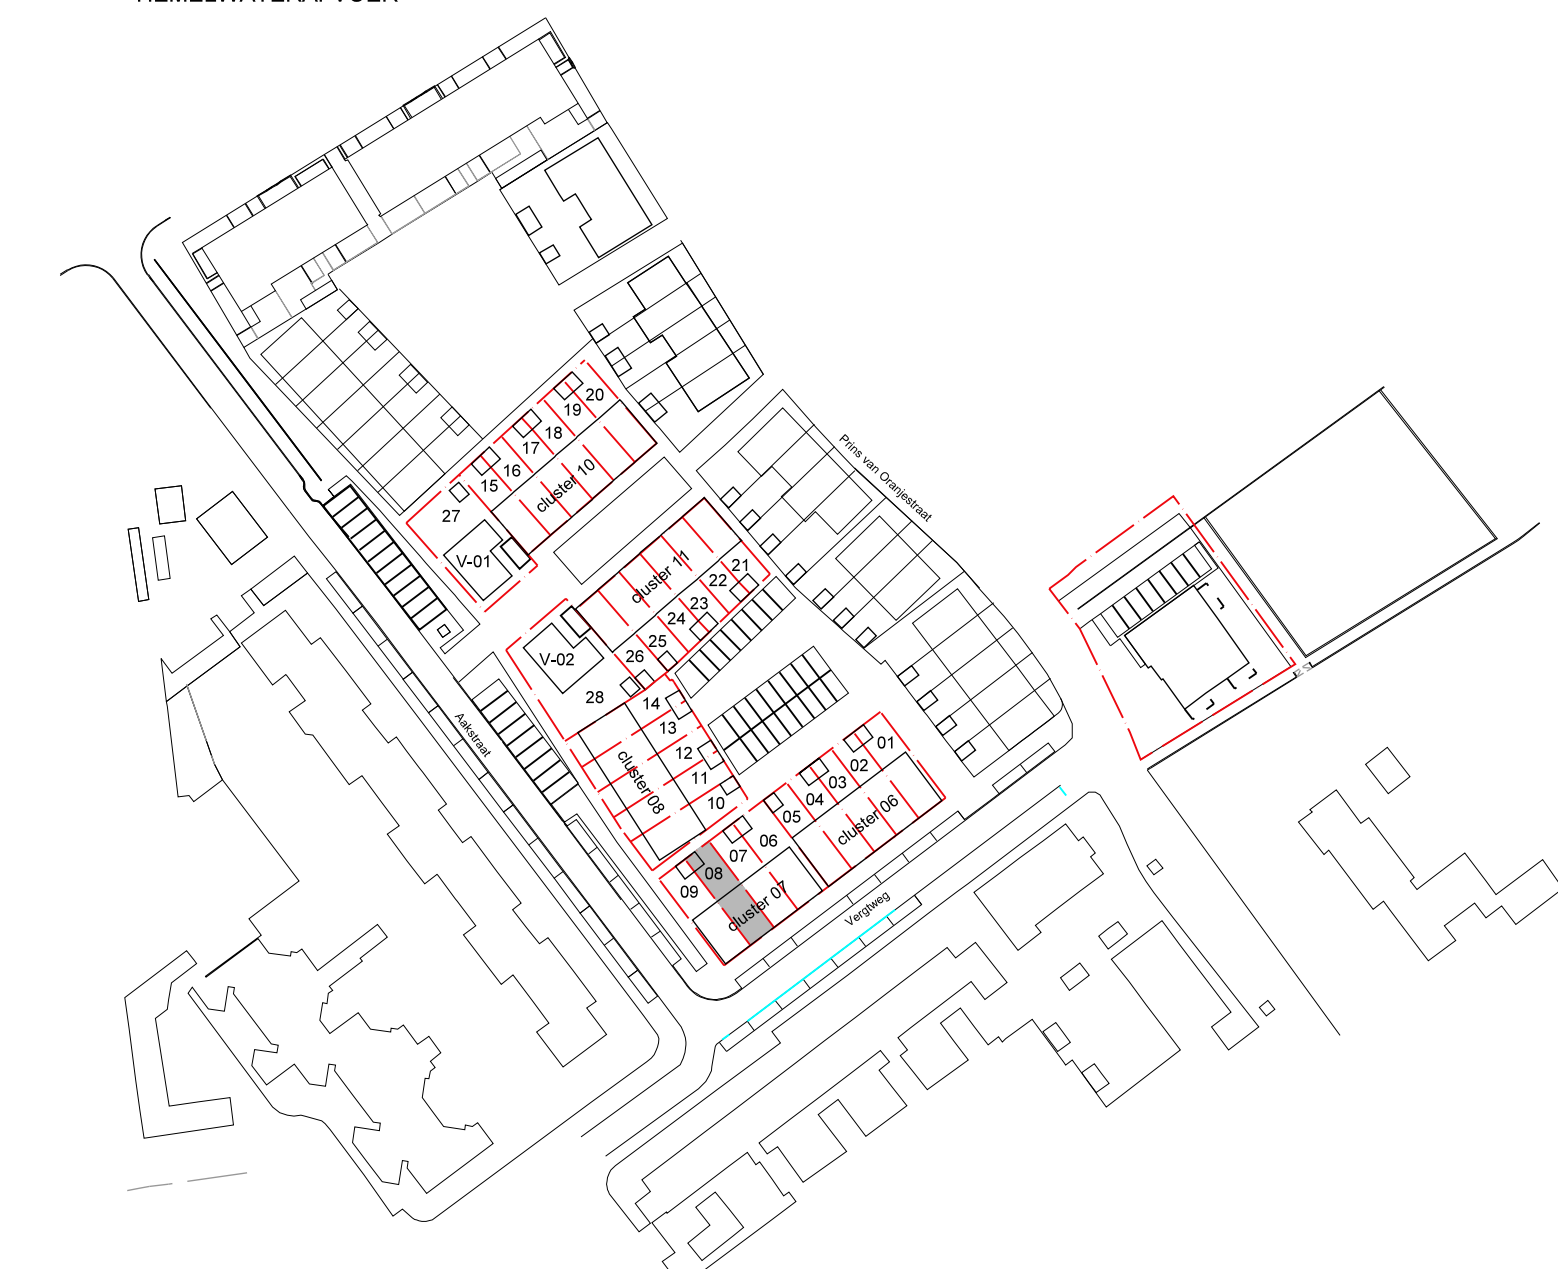

RENVOOI W-INSTALLATIE