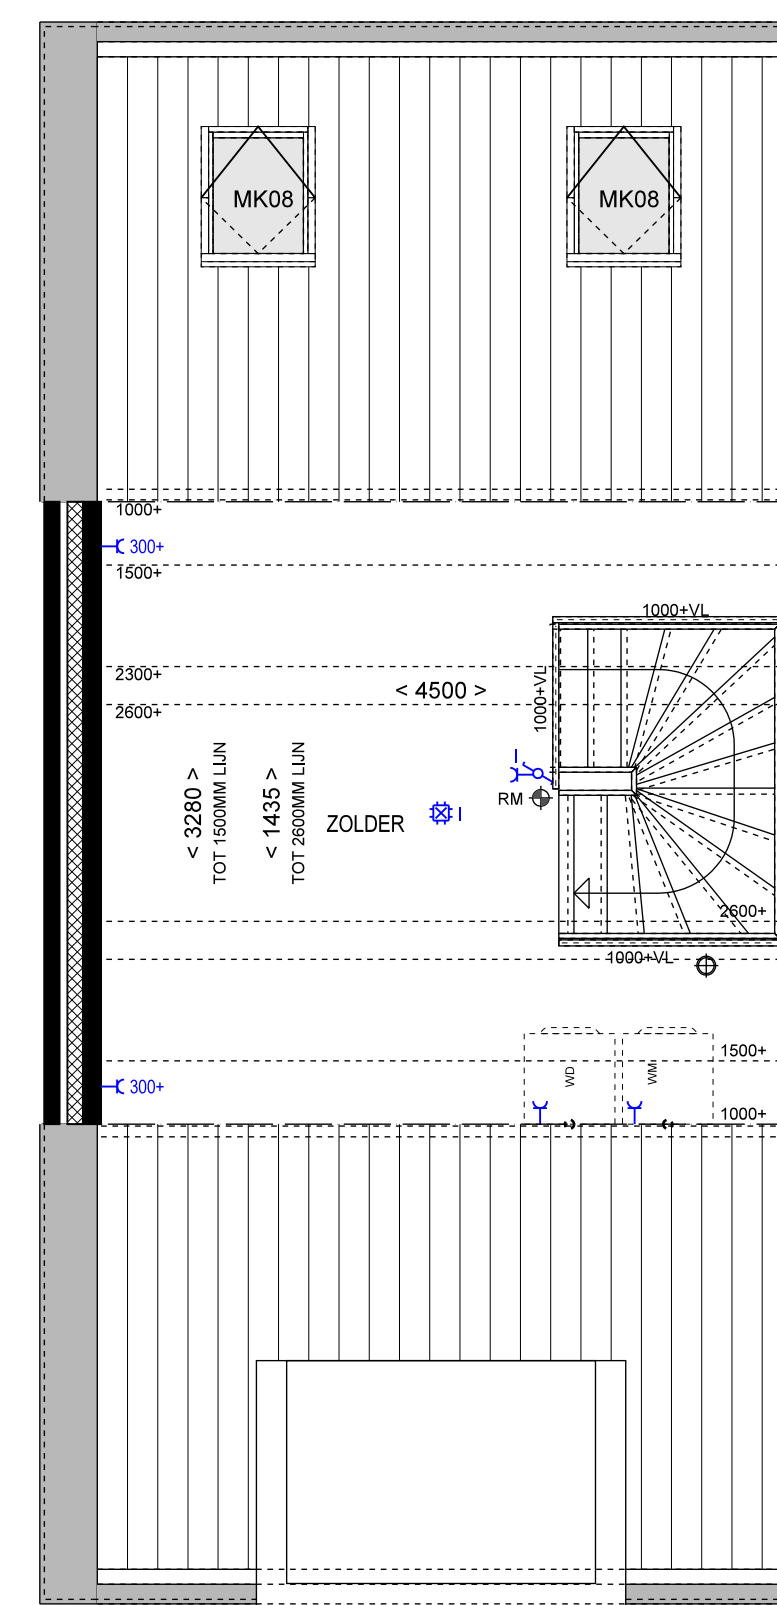

2e VERDIEPING
bnr 05