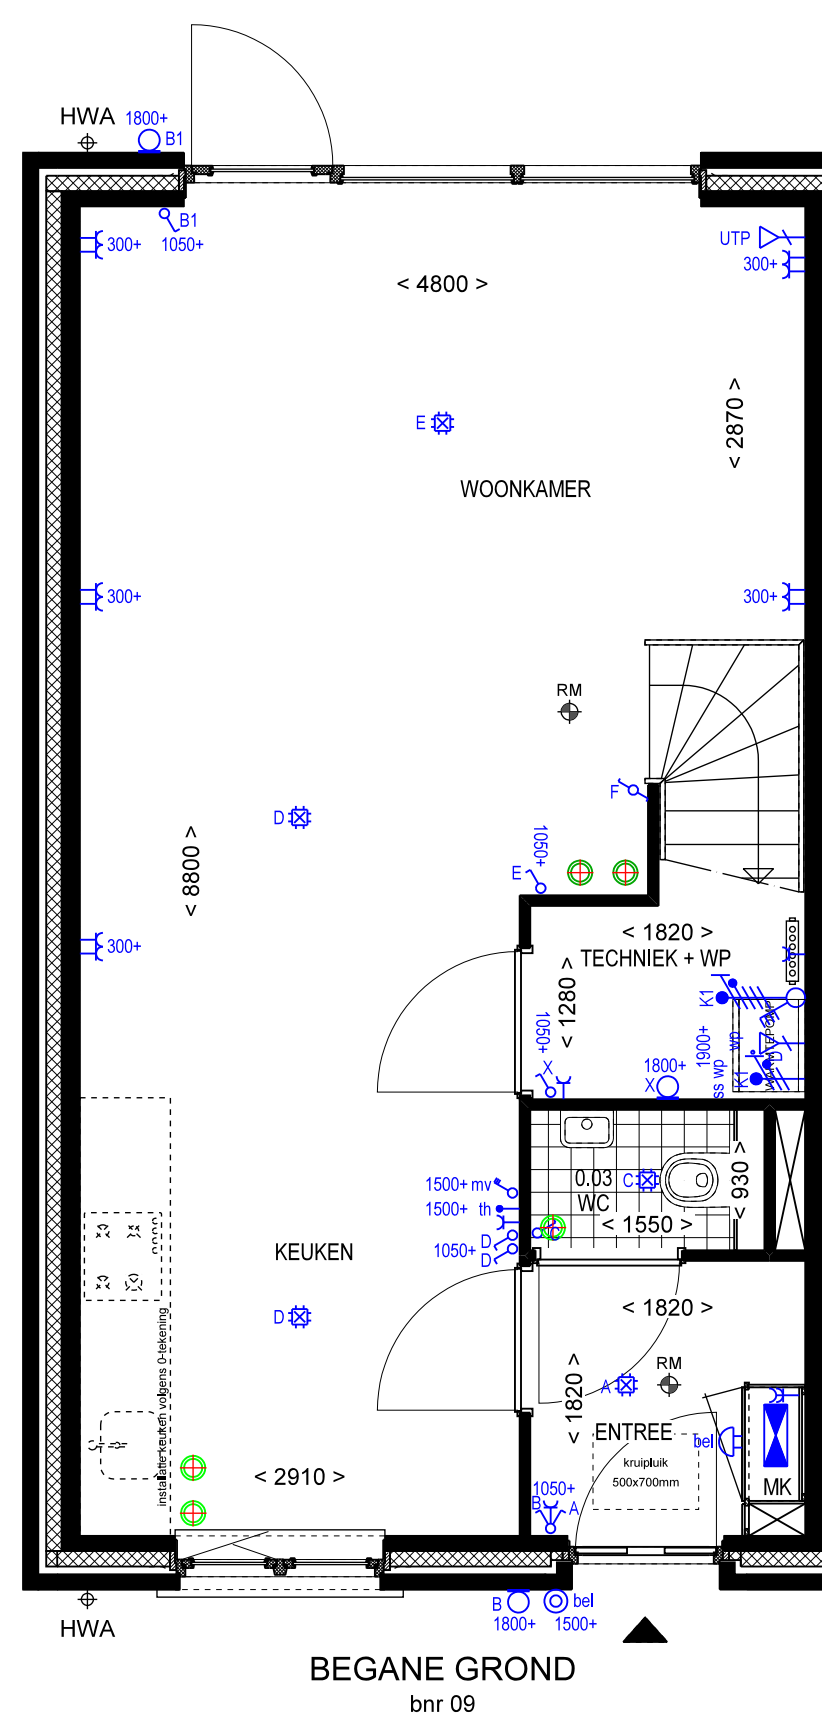

BEGANE GROND
bnr 09