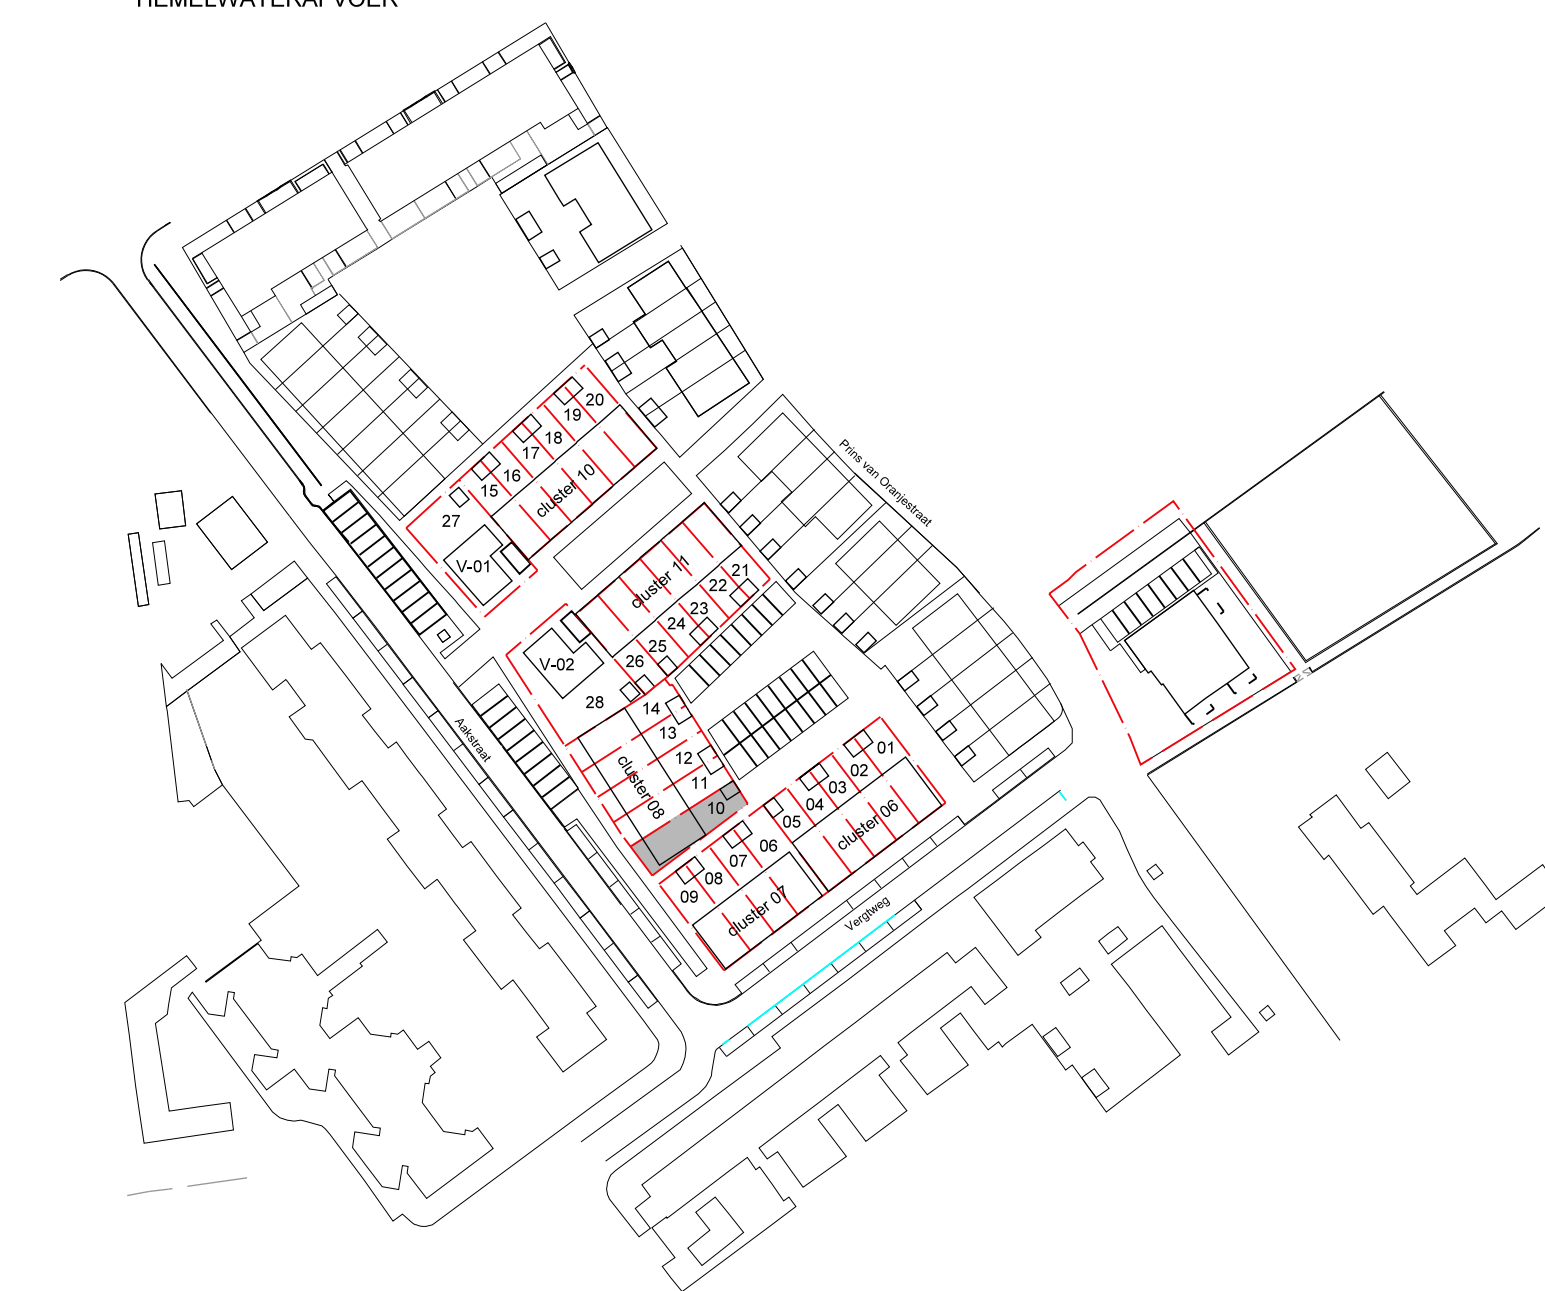

RENVOOI W-INSTALLATIE