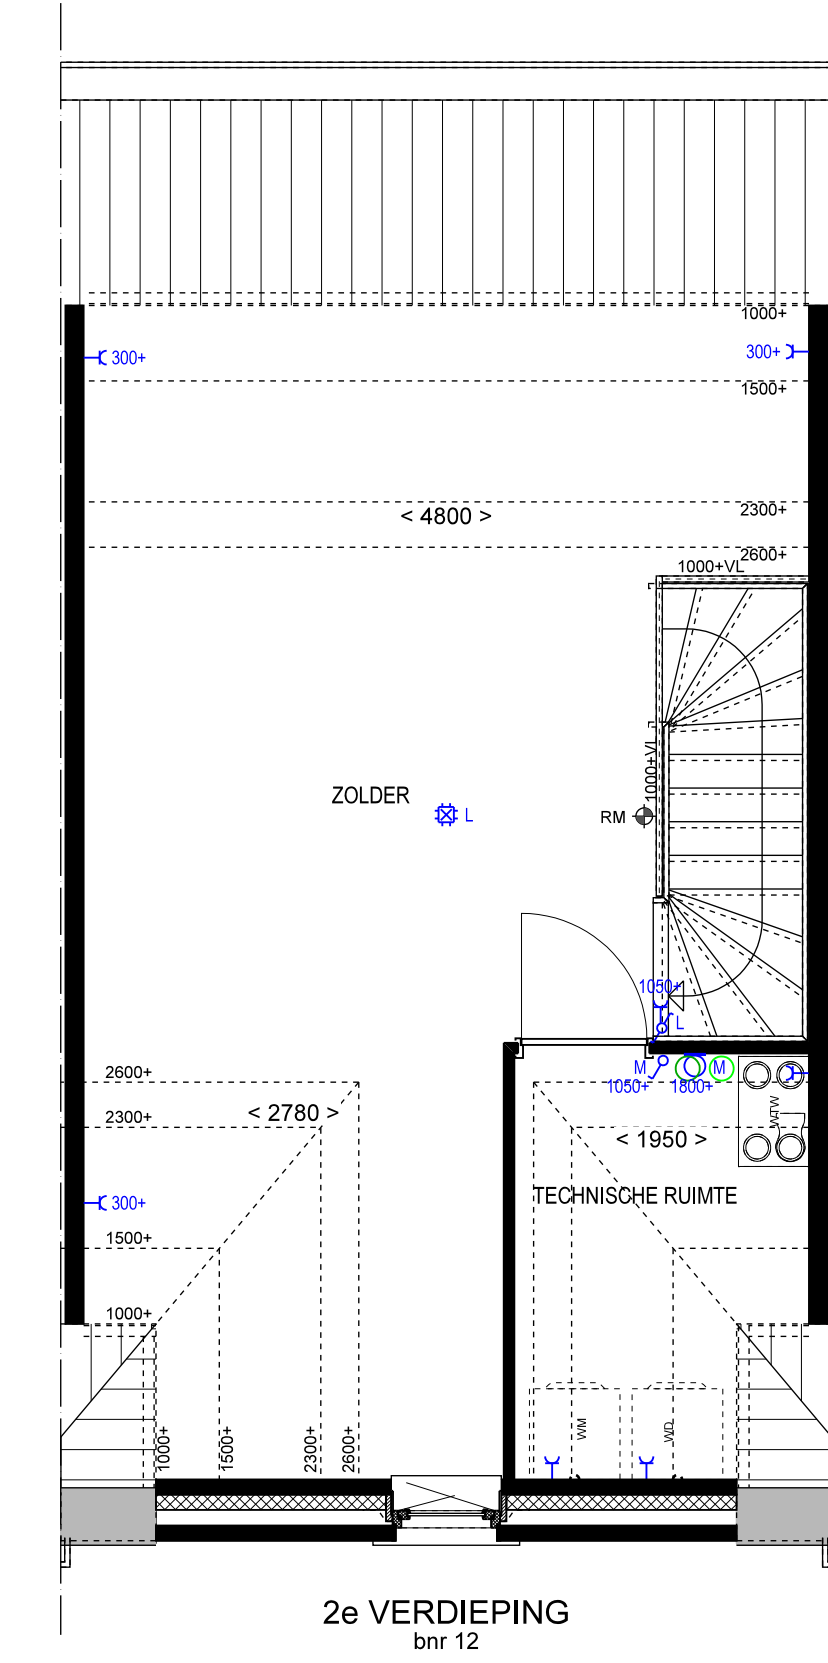

RENVOOI W-INSTALLATIE

- PLAATS VENTILATIESYSTEEM
- PLAATS WTW-SYSTEEM
- RUIMTE MET VENTILATIE AFVOER VENTIEL (POSITIE INDICATIEF)
- RUIMTE MET VENTILATIE INVOER VENTIEL IN WAND (POSITIE INDICATIEF)
- STL
- STANDLEIDING
- HWA
- HEMELWATERAFVOER