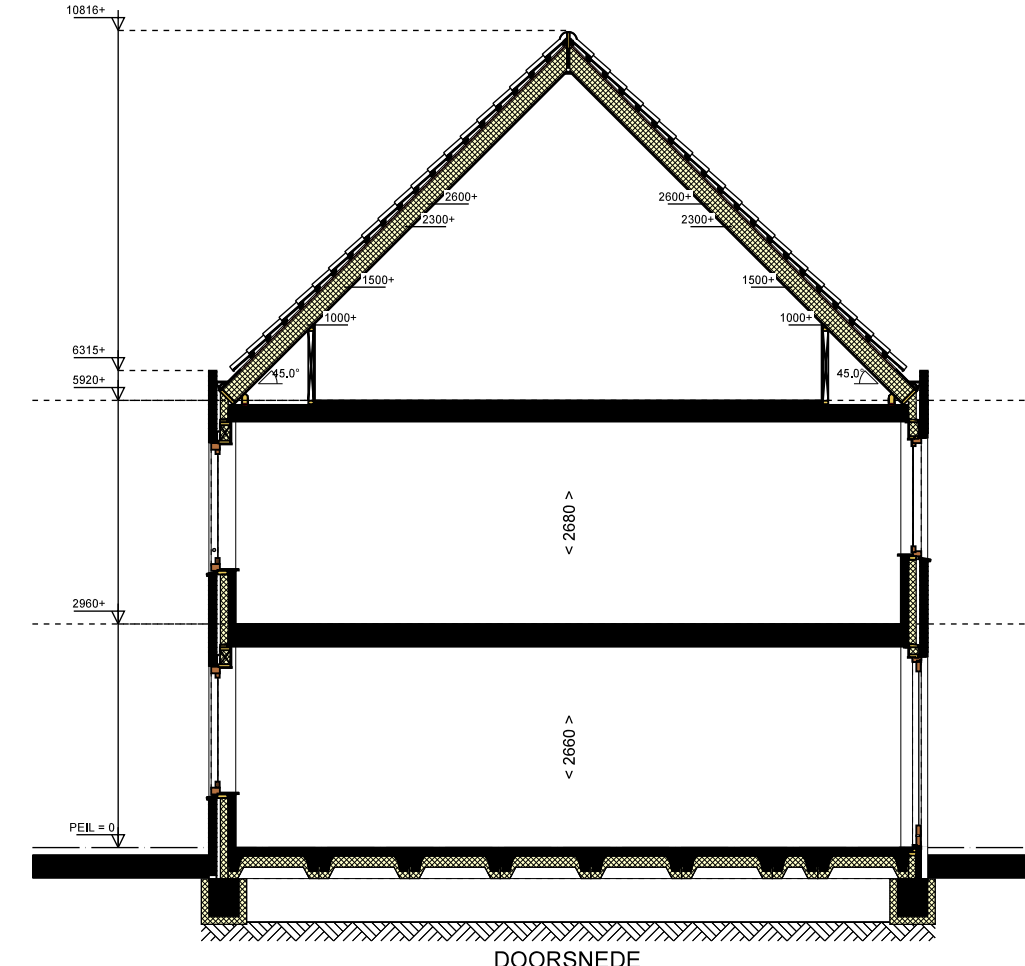

DOORSNED

RENVOOI BOUWKUNDIG

	VLOERTEGELS (INDICATIEF)
	BINNENKOZIJN
	VOORDEUR
	INDICATIEVE OPSTELPLAATS KEUKEN
	FONTEIN MET KOUDWATER AANSLUITING
	WATERCLOSET MET KOUDWATER AANSLUITING
	WASTAFEL
	DOUCHEPLEK, MET KOUD- EN WARMWATER AANSLUITING
	OPSTELPLAATS WASMACHINE
	OPSTELPLAATS WASDROGER

Symbolenlijst elektrapunten

Symbol	Omschrijving
	Aansluitpunt 1 fase, nul en beschermingscontact
	Aansluitpunt 1 fase, nul en beschermingscontact, geschakeld
	Aansluitpunt 3 fasen nul en beschermingscontact, geschakeld
	Aansluitpunt data
	Aansluitpunt niet bedraad
	Aardmat
	Aansluitpunt wandlichtpunt
	Bel
	Centraal aardpunt
	Centraaldoos met lichtpunt
	Drankloop
	Mekker, rook, optisch
	Schakelaar, 1-polig
	Schakelaar, serie
	Schakelaar, wissel
	Thermostaatkleding, bedraad
	Verdeelrichting
	Wandcontactdoos 1-voudig met beschermingscontact
	Wandcontactdoos 2-voudig met beschermingscontact
	Wandcontactdoos 2-voudig met beschermingscontact in 2 inbouwdozen
	Wandcontactdoos 3 fasen, nul en beschermingscontact

RENVOOI W-INSTALLATIE

	PLAATS VENTILATIESYSTEEM
	PLAATS WTW-SYSTEEM
	RUIMTE MET VENTILATIE AFVOER VENTIEL (POSITIE INDICATIEF)
	RUIMTE MET VENTILATIE INVOER VENTIEL IN WAND (POSITIE INDICATIEF)
	STL
	STANDLEIDING
	HWA
	HEMELWATERAFVOER