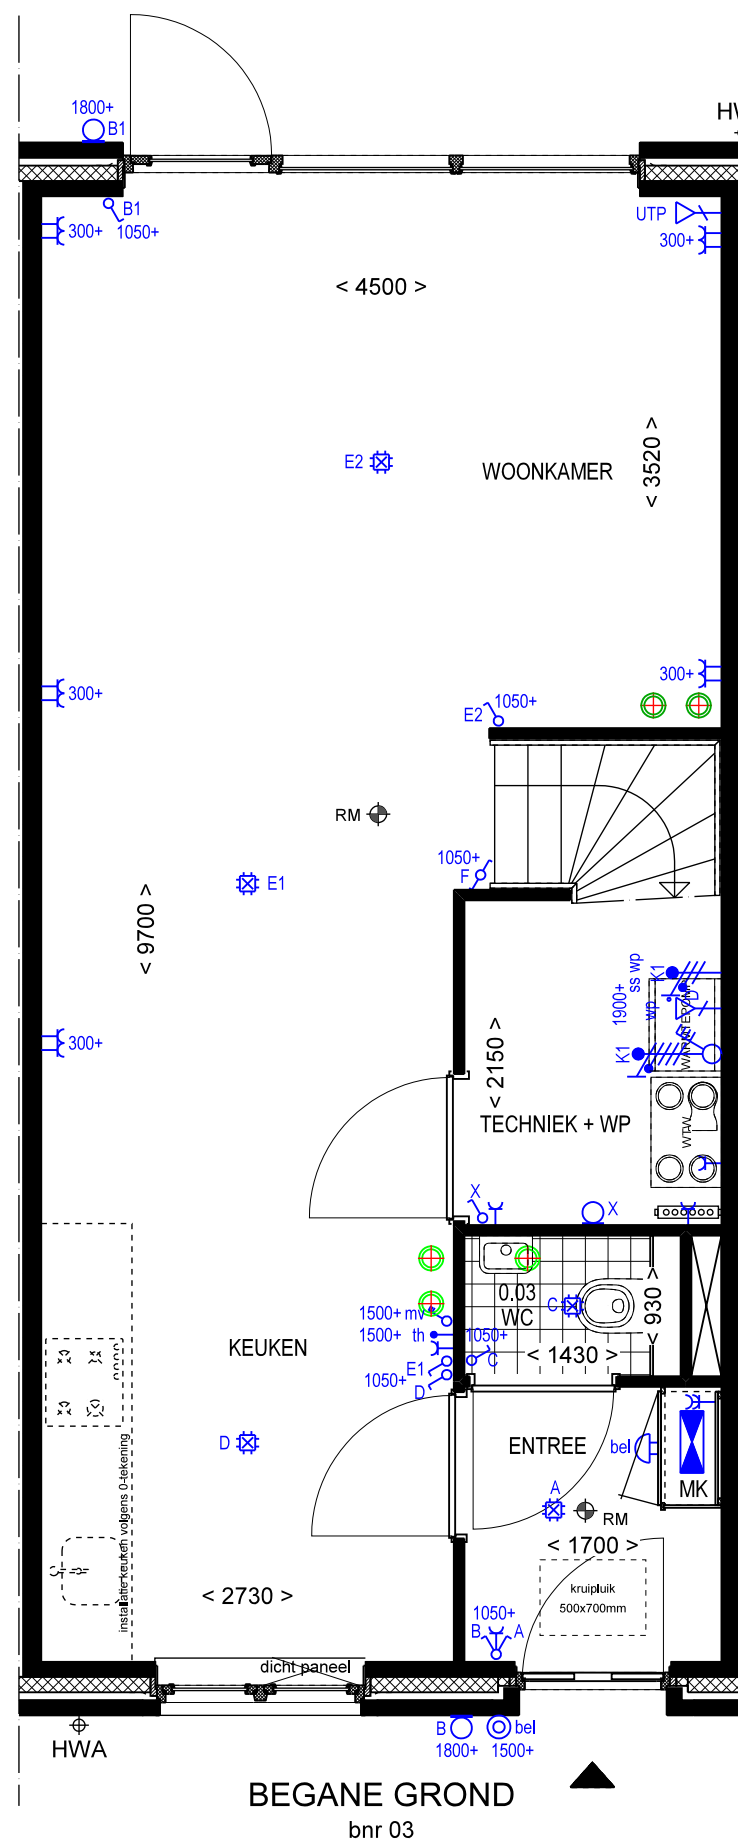

De BinnenVergt.

Cluster 06 Bnr: 03