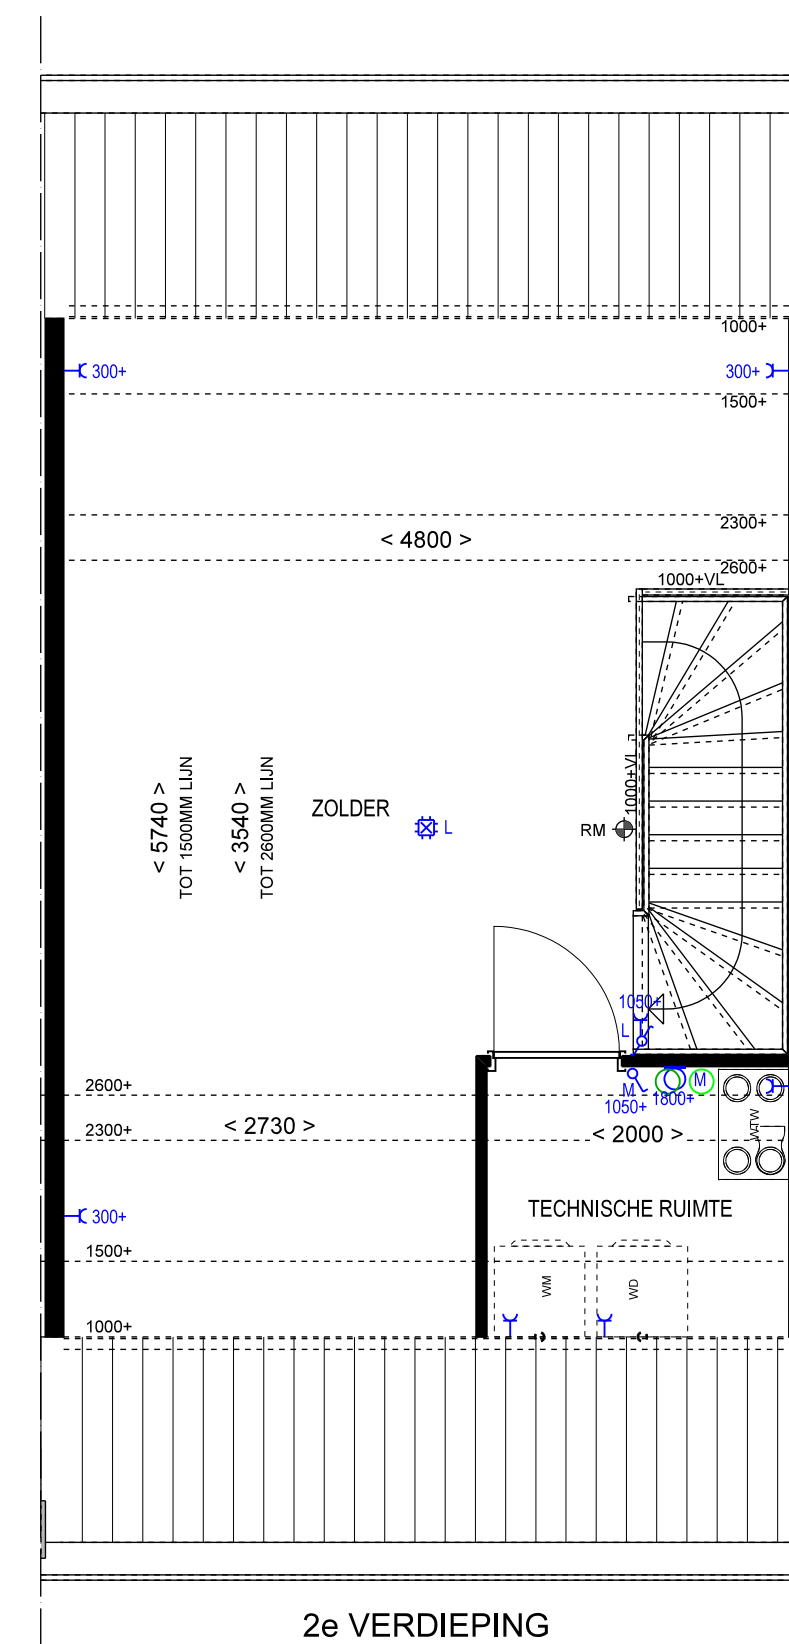

2e VERDIEPING
bnr 11