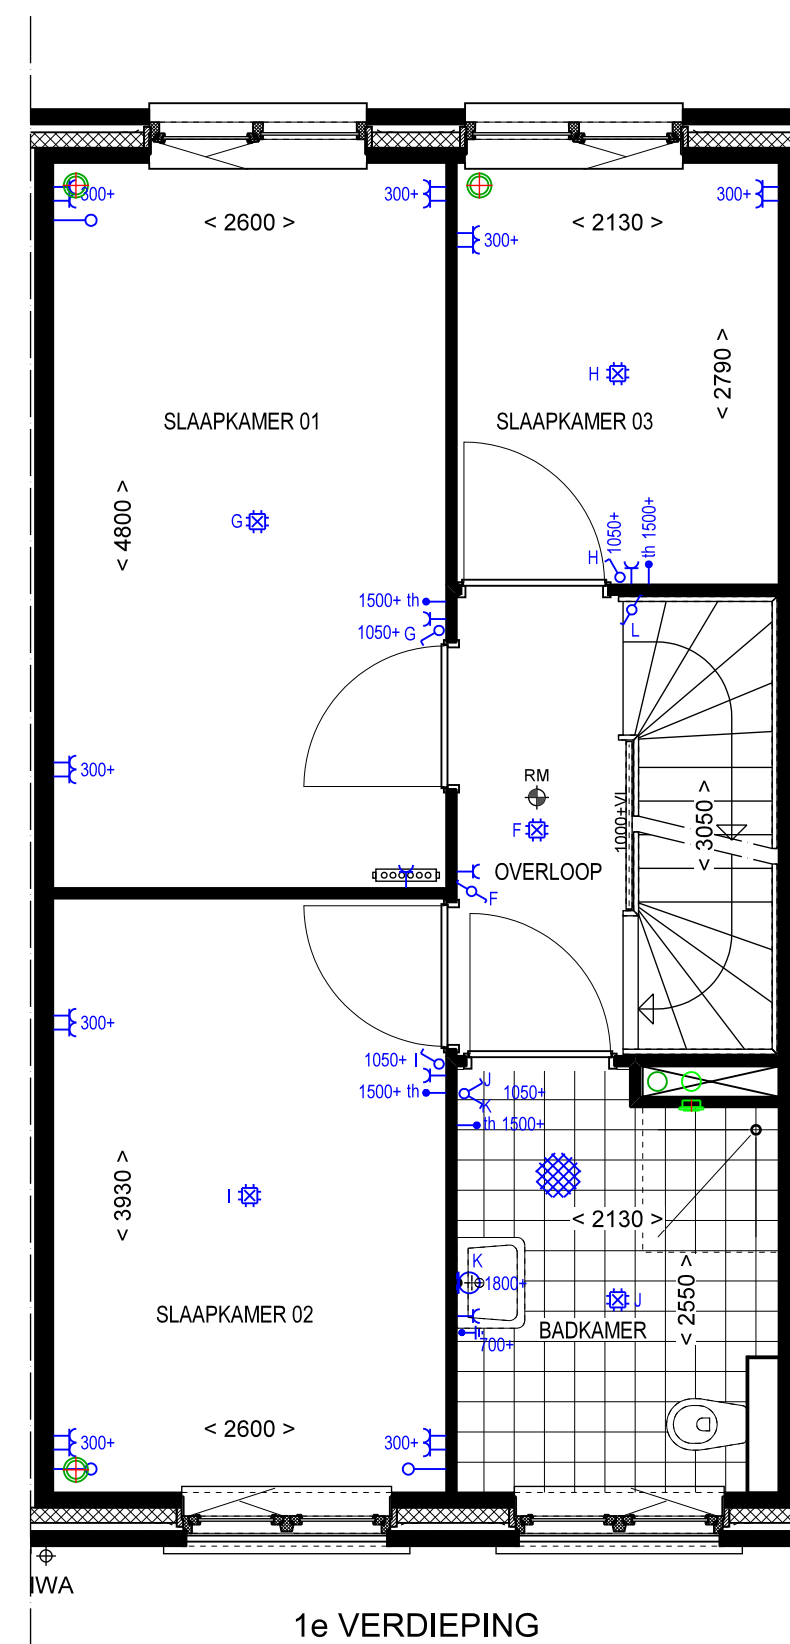

1e VERDIEPING
bnr 11