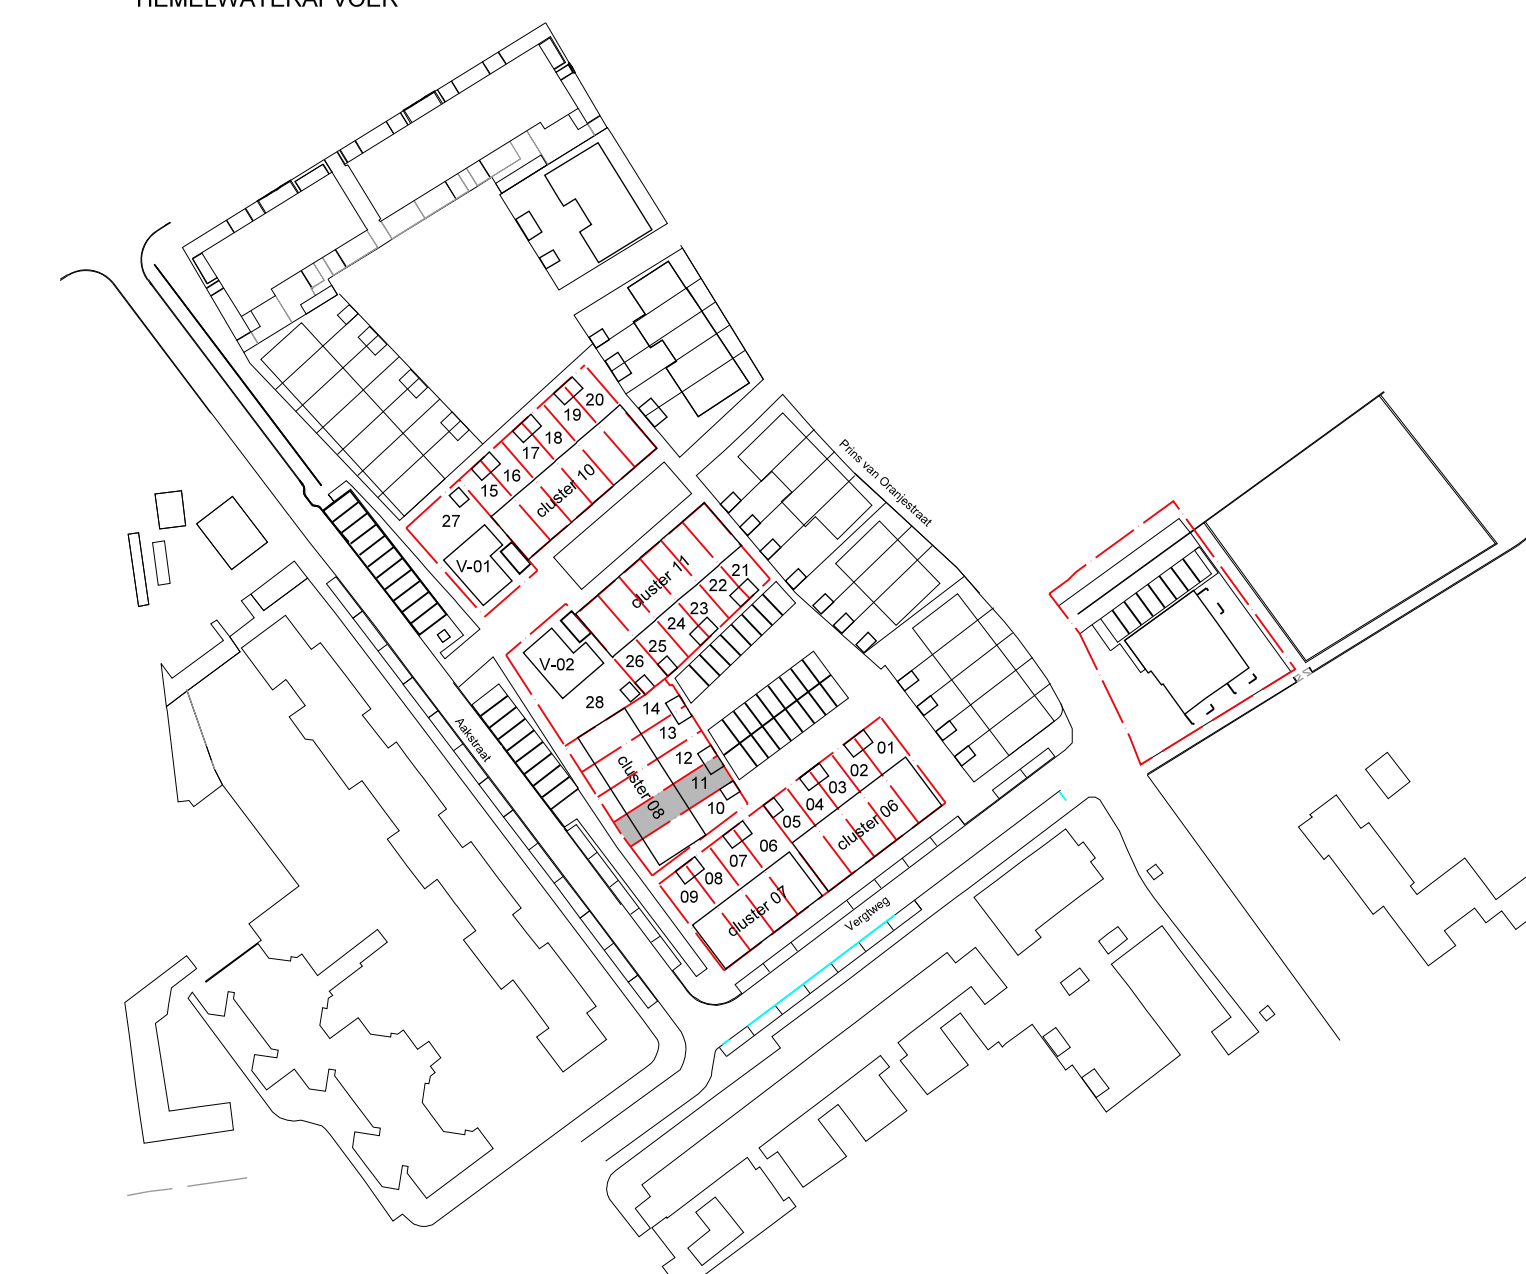

RENVOOI W-INSTALLATIE

BEGANE GROND
bnr 11

1e VERDIEPING
bnr 11

2e VERDIEPING
bnr 11

Cluster 08 Bnr: 11

RENVOOI BOUWKUNDIG

- VLOERTEGELS (INDICATIEF)
- BINNENKOZIJN
- VOORDEUR
- INDICATIEVE OPSTELPLAATS KEUKEN
- FONTEIN MET KOUDWATER AANSLUITING
- WATERCLOSET MET KOUDWATER AANSLUITING
- WASTAFEL
- DOUCHEPLEK, MET KOUD- EN WARMWATER AANSLUITING
- OPSTELPLAATS WASMACHINE
- OPSTELPLAATS WASDROGER