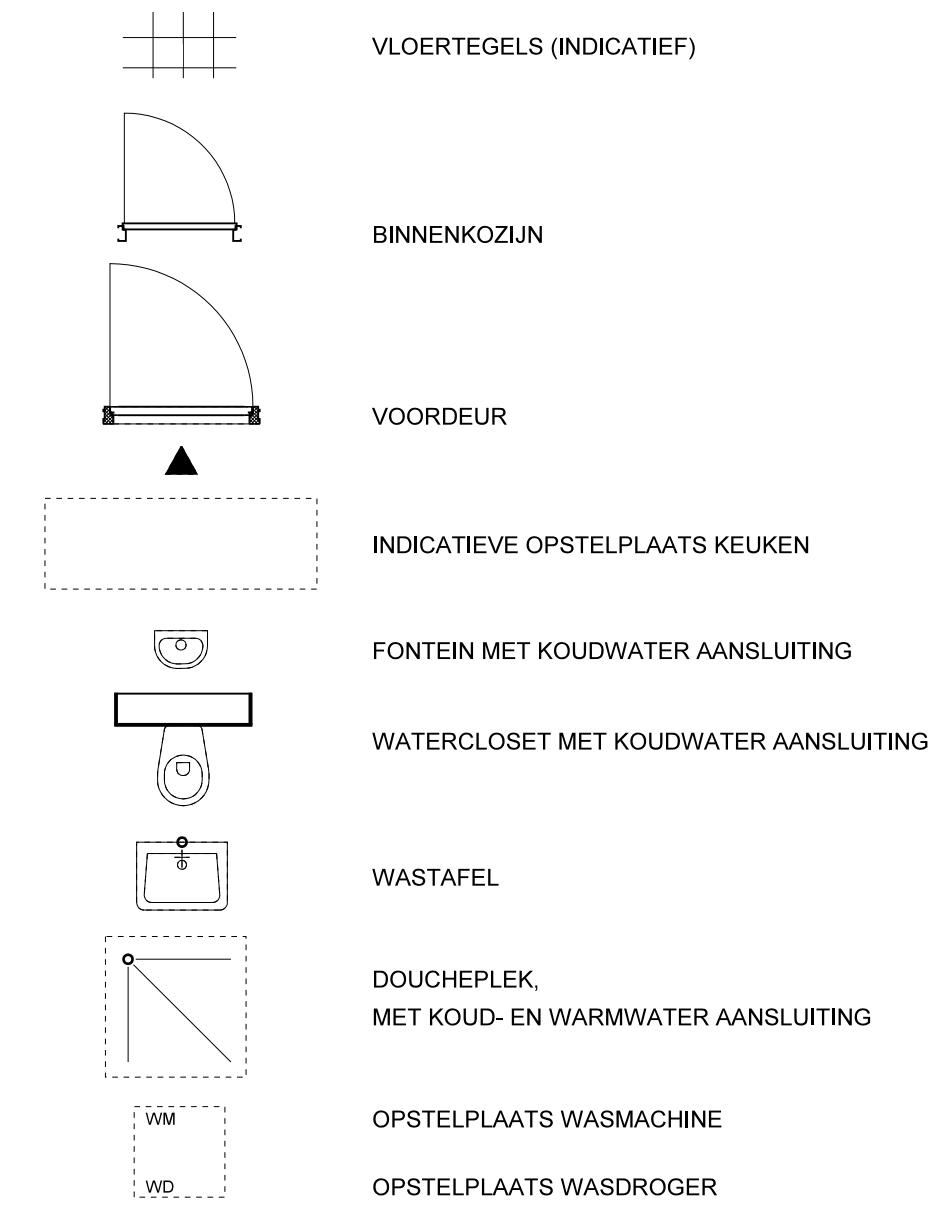

RENVOOI BOUWKUNDIG

Symbolenlijst elektrapunten

Symbol	Omschrijving
	Aansluitpunt 1 fase, nul en beschermingscontact
	Aansluitpunt 1 fase, nul en beschermingscontact, geschakeld
	Aansluitpunt 3 fasen nul en beschermingscontact, geschakeld
	Aansluitpunt data
	Aansluitpunt niet bedraad
	Aardmet
	Aansluitpunt wandlichtpunt
	Bel
	Centraal aardpunt
	Centraal aards met lichtpunt
	Drainkroep
	Mekler, rook, optisch
	Schakelaar, 1-poolig
	Schakelaar, serie
	Schakelaar, wasek
	Thermostaadaleding, bedraad
	Verdeelinrichting
	Wandcontactdoos 1-voudig met beschermingscontact
	wandcontactdoos 2-voudig met beschermingscontact
	Wandcontactdoos 2-voudig met beschermingscontact in 2 inbouwdozen
	Wandcontactdoos 3 fasen, nul en beschermingscontact