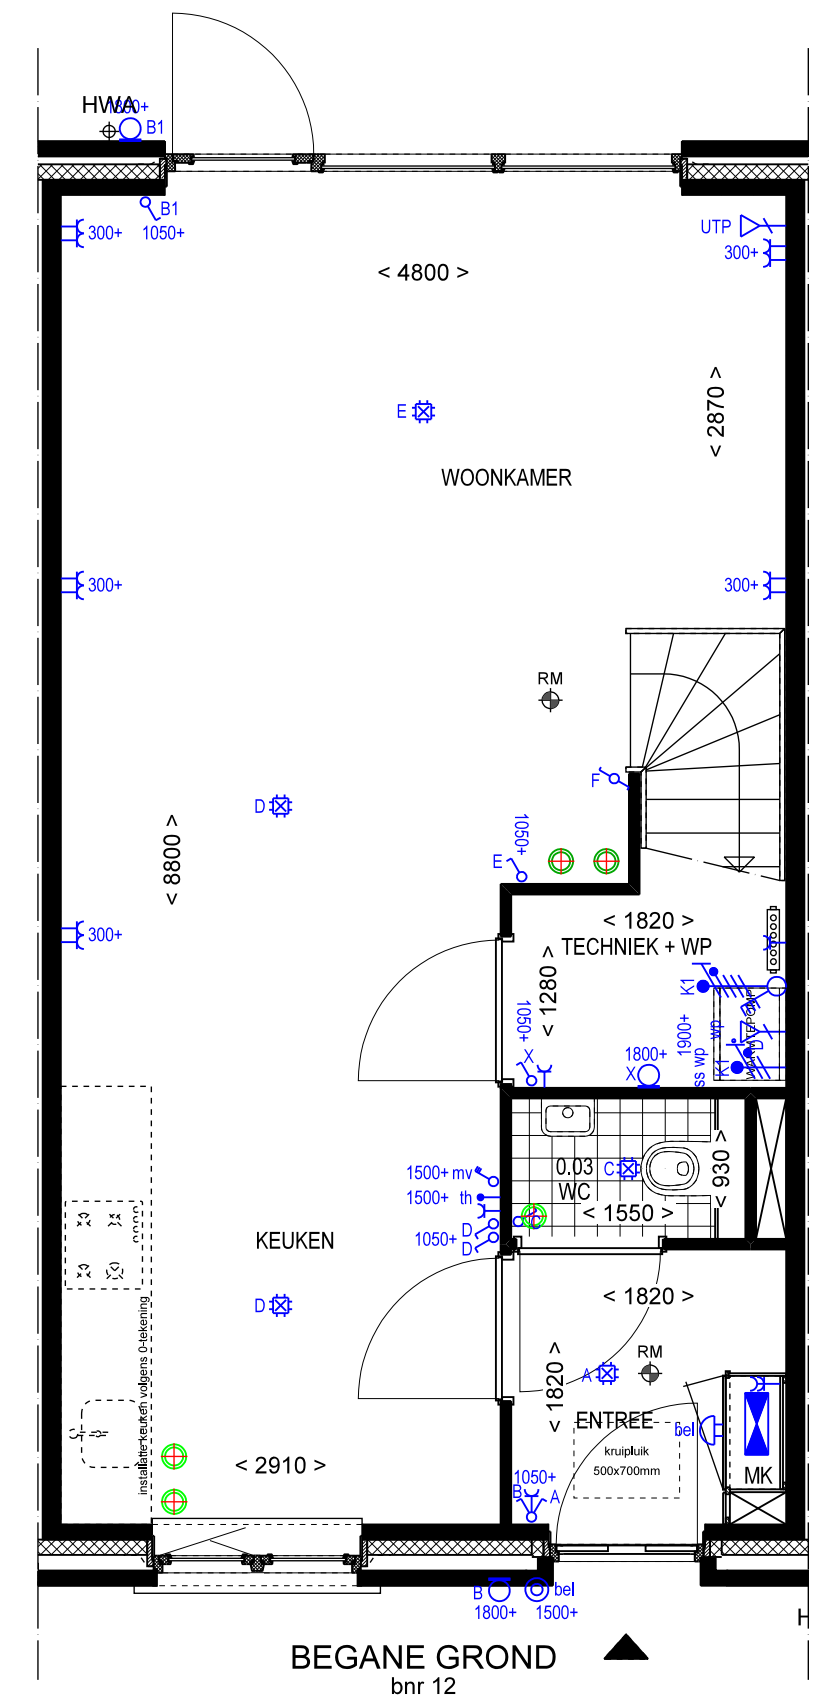

RENVOOI W-INSTALLATIE

- PLAATS VENTILATIESYSTEEM
- PLAATS WTW-SYSTEEM
- RUIMTE MET VENTILATIE AFVOER VENTIEL (POSITIE INDICATIEF)
- RUIMTE MET VENTILATIE INVOER VENTIEL IN WAND (POSITIE INDICATIEF)
- STL
- STANDLEIDING
- HWA
- HEMELWATERAFVOER