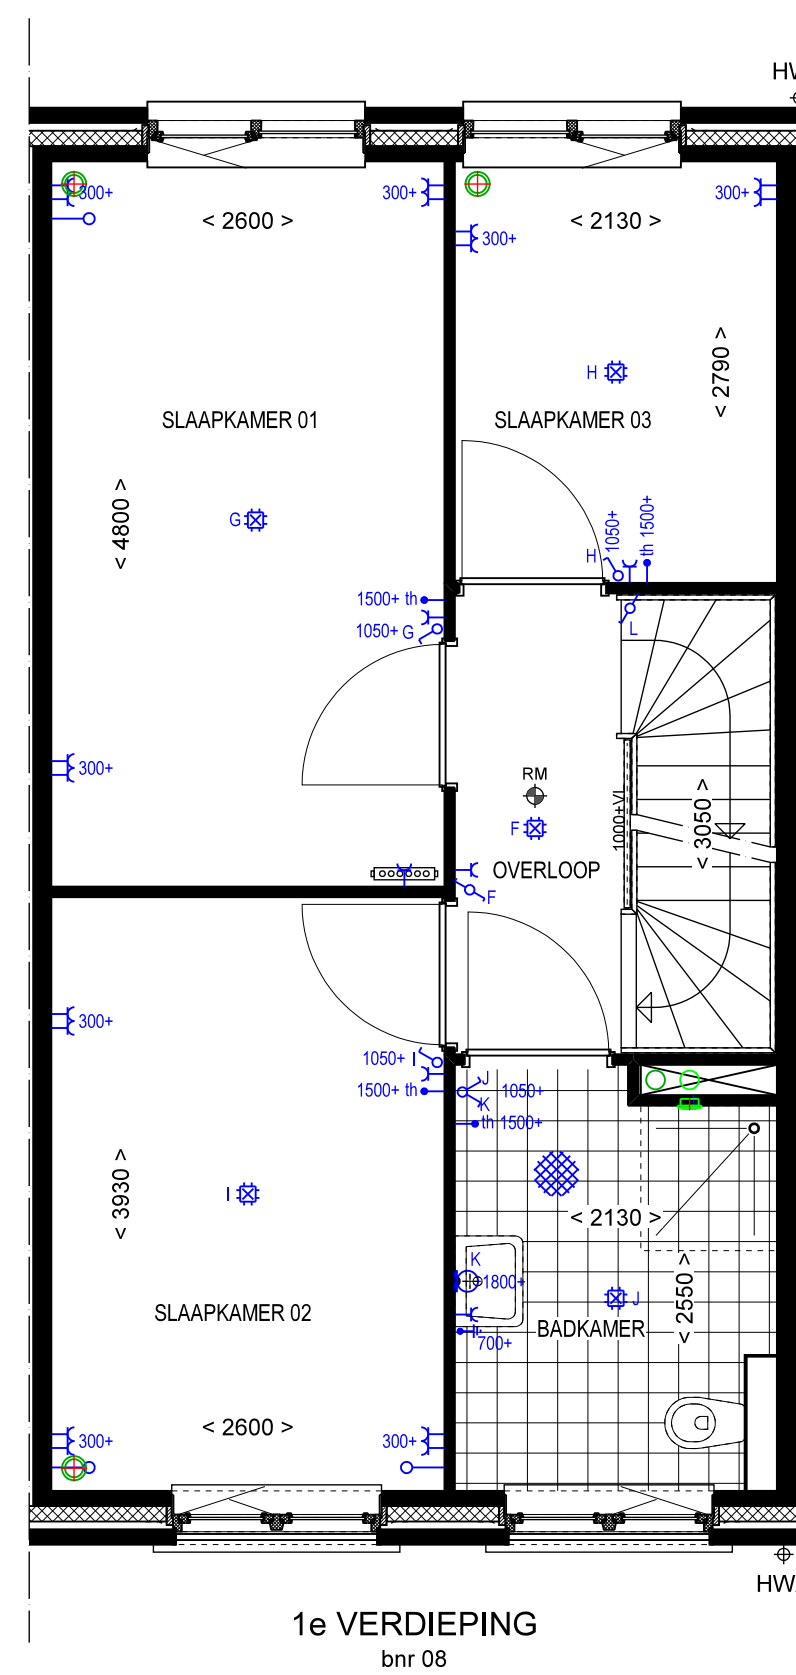

RENVOOI W-INSTALLATIE