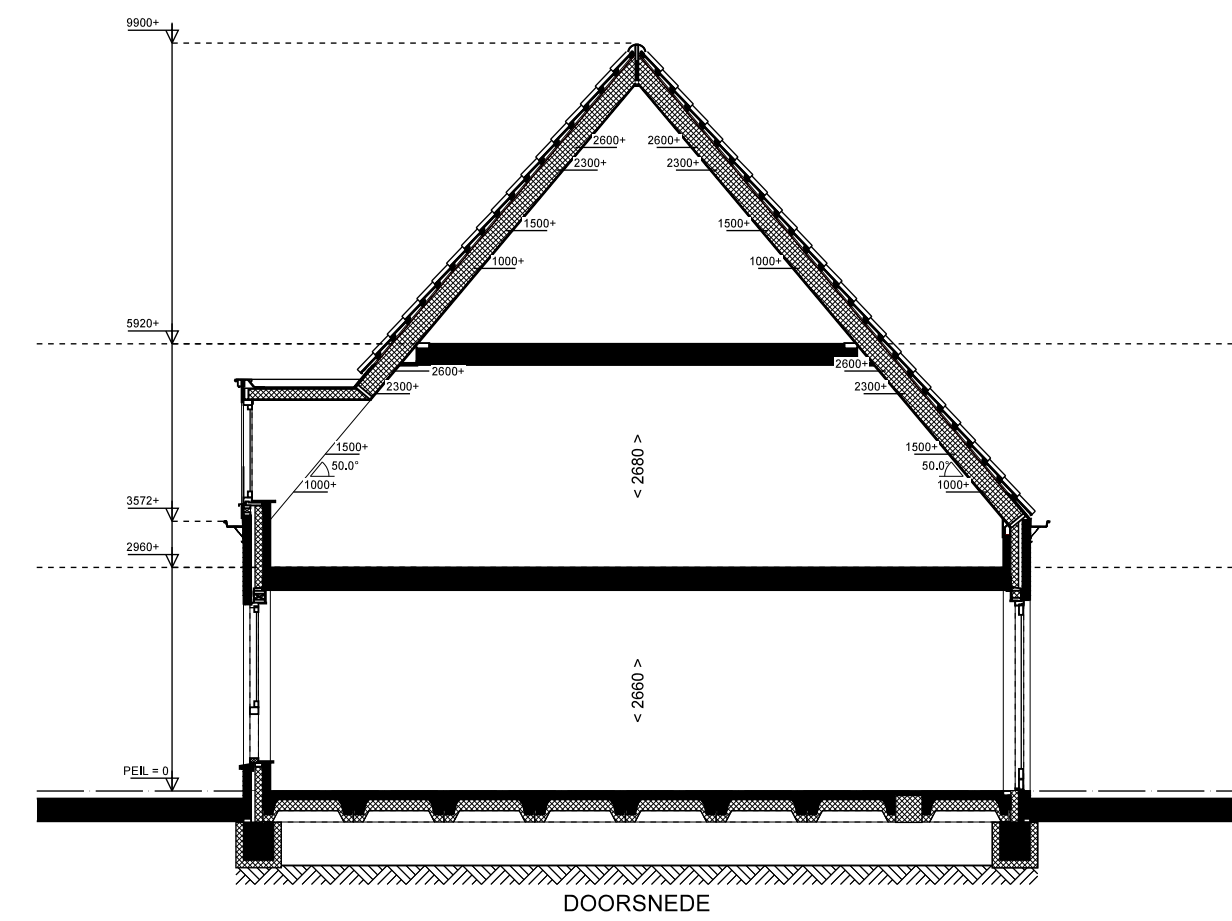

RENVOOI BOUWKUNDIG

Symbolenlijst elektrapunten

Symbol	Omschrijving
	Aansluitpunt 1 fase, nul en beschermingscontact
	Aansluitpunt 1 fase, nul en beschermingscontact, geschield
	Aansluitpunt 3 fasen nul en beschermingscontact, geschield
	Aansluitpunt data
	Aansluitpunt niet bedraad
	Aardmet
	Aansluitpunt wandlichtpunt
	Bel
	Centraal aardpunt
	Centraal aarde met lichtpunt
	Drakknop
	Melder, rook, optisch
	Schakelaar, 1-poolig
	Schakelaar, serie
	Schakelaar, wisk
	Thermostaadaleding, bedraad
	Verdeelinrichting
	Wandcontactdoos 1-voulig met beschermingscontact
	wandcontactdoos 2-voulig met beschermingscontact
	Wandcontactdoos 2-voulig met beschermingscontact in 2 inbouwdeuren
	Wandcontactdoos 3 fasen, nul en beschermingscontact

RENVOOI W-INSTALLATIE

Cluster 06 Bnr: 02