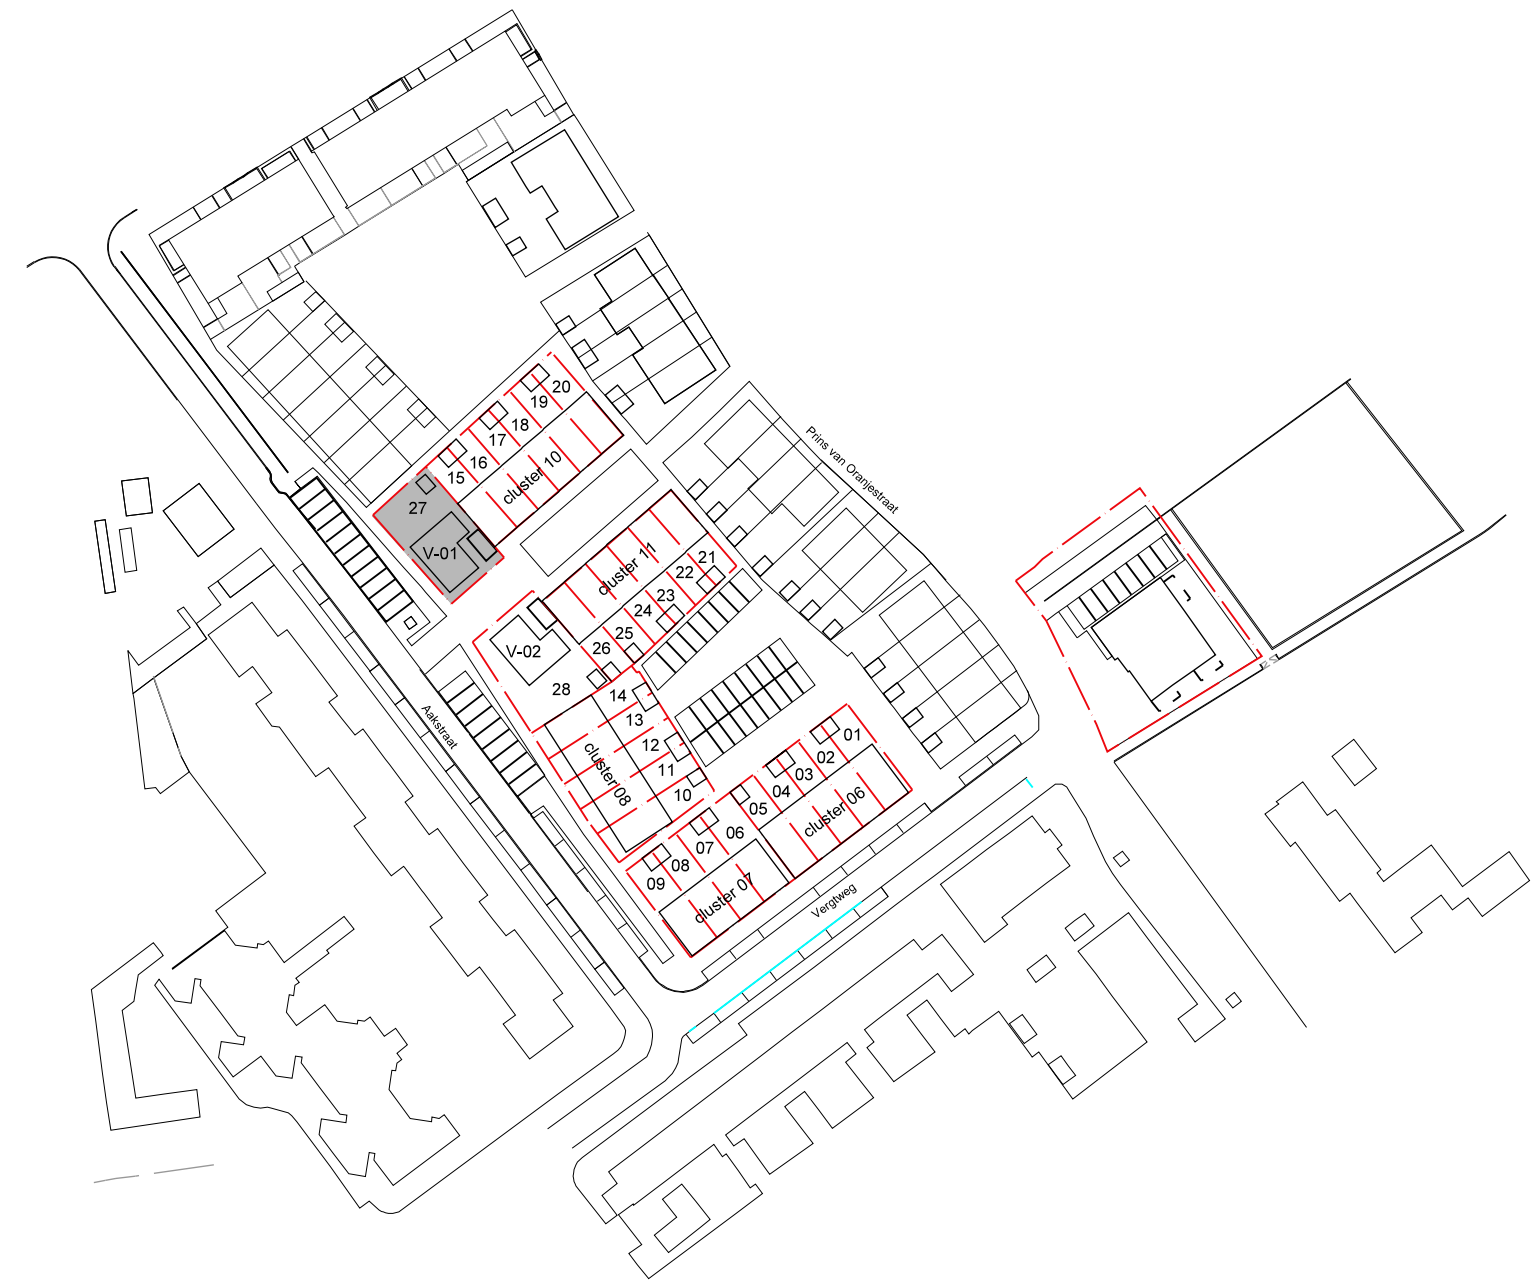

De BinnenVergt.

V-01 Bnr: 27