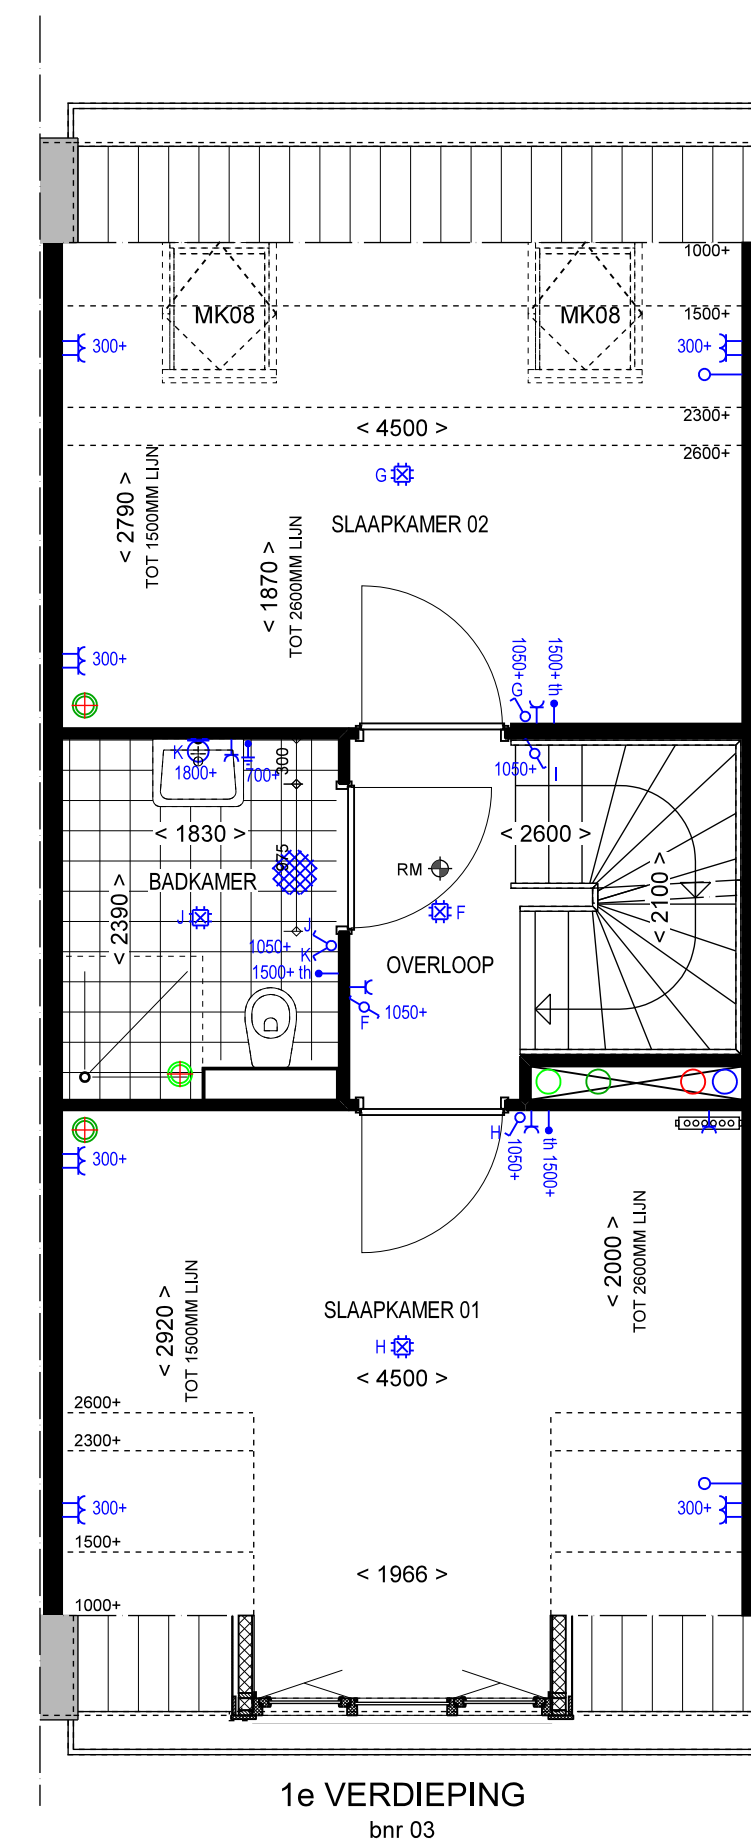

De BinnenVergt.

Cluster 06 Bnr: 03