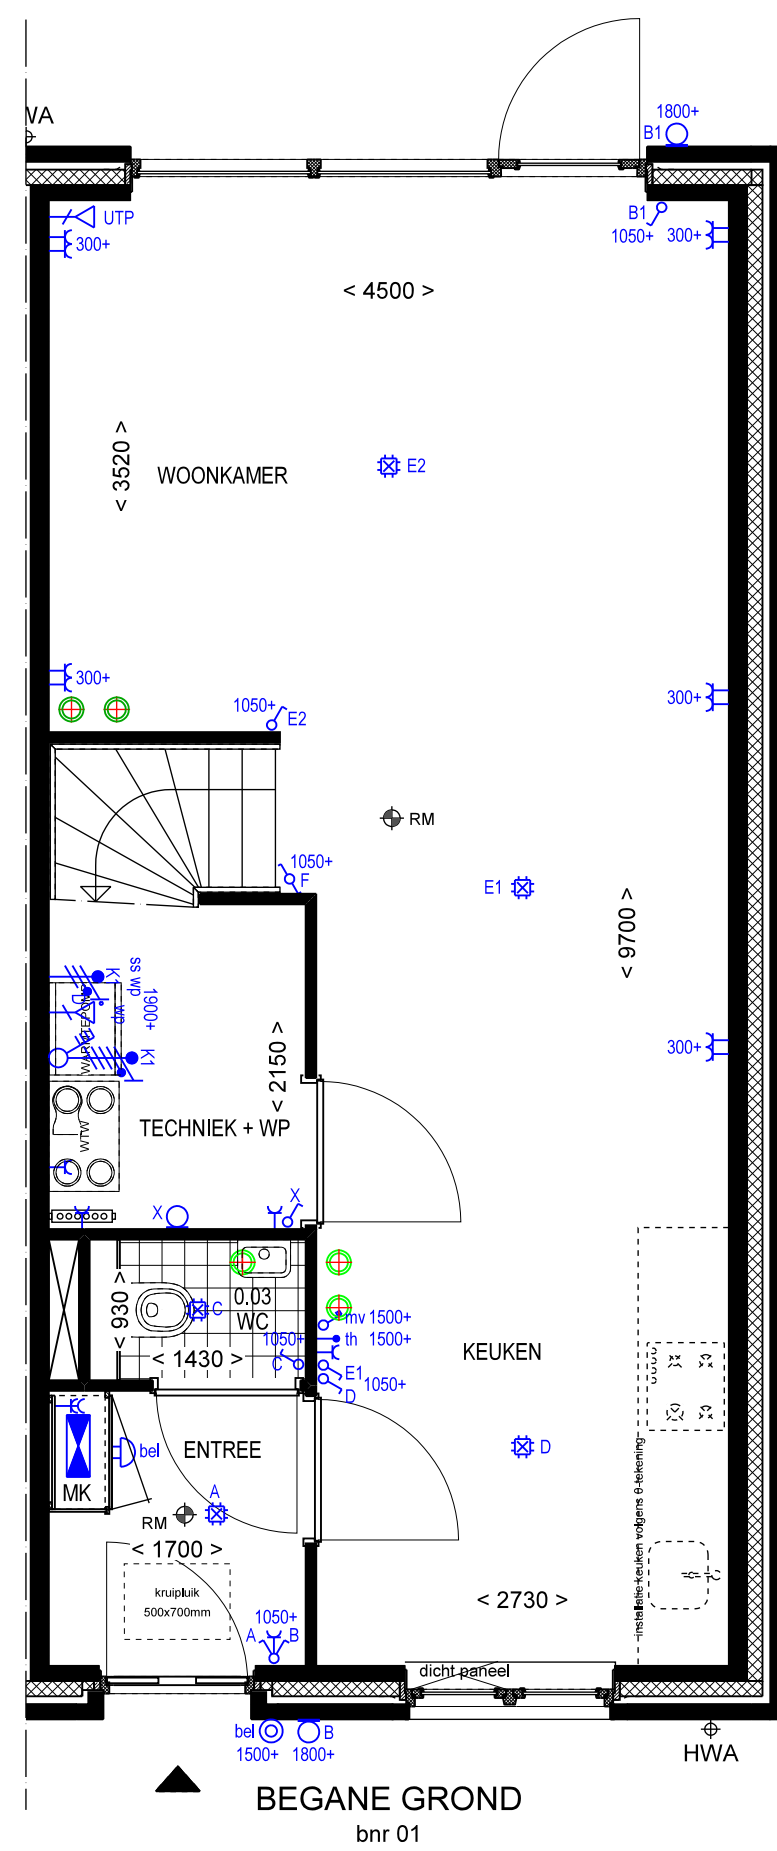

Cluster 06 Bnr: 01