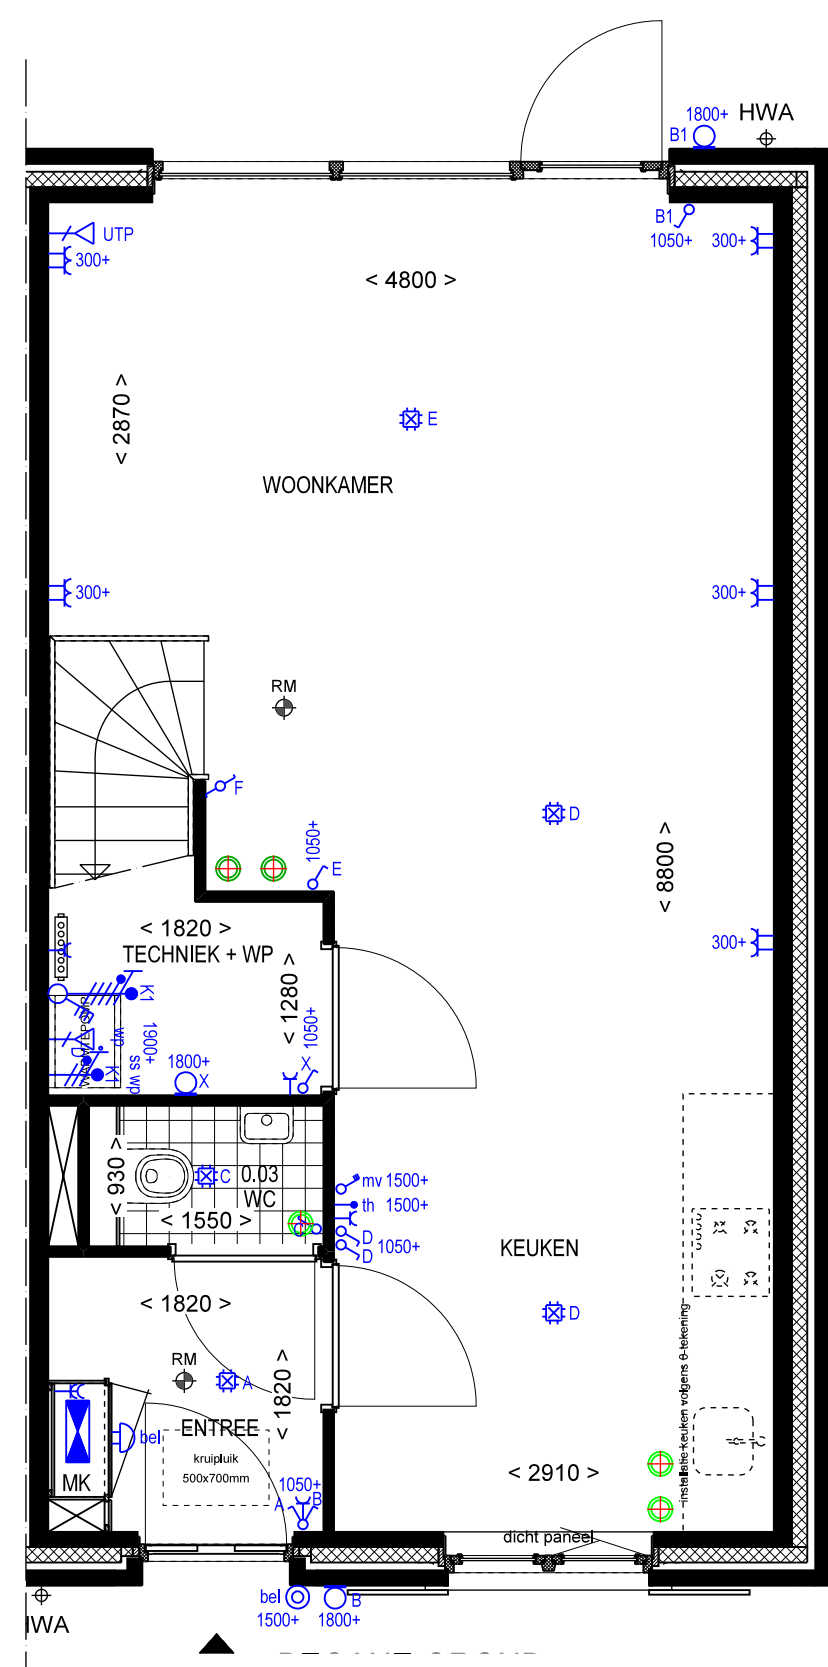

RENVOOI W-INSTALLATIE

Cluster 07 Bnr: 06

GEVELS 1:100
PLATTEGRONDEN 1:50
DATUM: 01-12-2019

bouwlinie P. VAN LEEUWEN
aannemersbedrijf

VOORGEVEL
bnr 07

ACHTERGEVEL
bnr 07

DOORSNEDE

RENVOOI BOUWKUNDIG