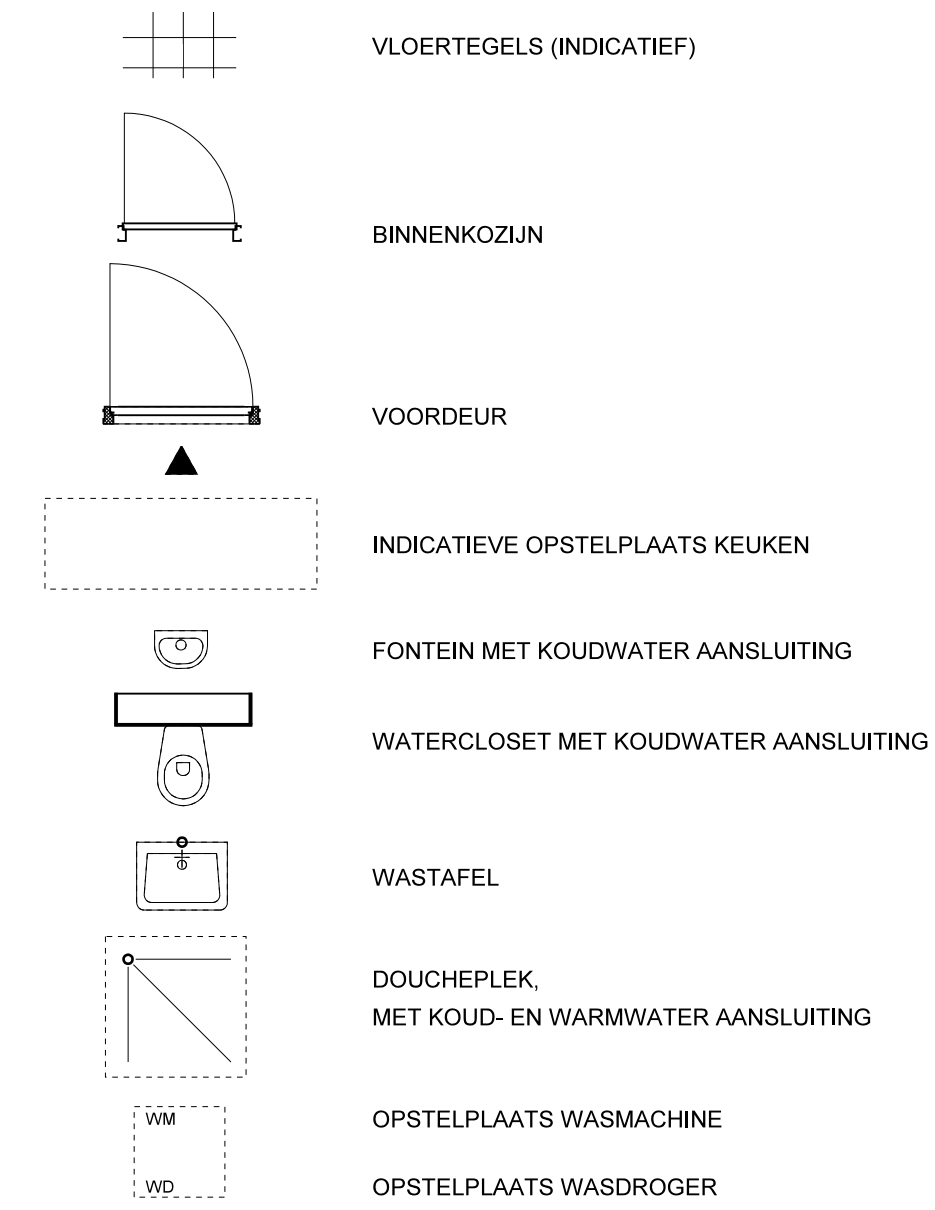

Symbolenlijst elektrapunten

Symbol	Omschrijving
	Aansluitpunt 1 fase, nul en beschermingscontact
	Aansluitpunt 1 fase, nul en beschermingscontact, geschakeld
	Aansluitpunt 3 fasen nul en beschermingscontact, geschakeld
	Aansluitpunt data
	Aansluitpunt niet bedraad
	Aardmet
	Aansluitpunt wandlichtpunt
	Bel
	Centraal aardpunt
	Centraal aards met lichtpunt
	Drinkloop
	Mekler, rook, optisch
	Schakelaar, 1-polig
	Schakelaar, serie
	Schakelaar, wissel
	Thermostaatkleding, bedraad
	Verdeelrichting
	Wandcontactdoos 1-voudig met beschermingscontact
	wandcontactdoos 2-voudig met beschermingscontact
	Wandcontactdoos 2-voudig met beschermingscontact in 2 inbouwdozen
	Wandcontactdoos 3 fasen, nul en beschermingscontact

RENVOOI W-INSTALLATIE

Cluster 08 Bnr: 10

VOORGEVEL
bnr 11

ACHTERGEVEL
bnr 11

DOORSNEDE

RENVOOI BOUWKUNDIG

Symbolenlijst elektrapunten

Symbol	Omschrijving
	Aansluitpunt 1 fase, nul en beschermingscontact
	Aansluitpunt 1 fase, nul en beschermingscontact, geschakeld
	Aansluitpunt 3 fasen nul en beschermingscontact, geschakeld
	Aansluitpunt data
	Aansluitpunt niet bedraad
	Aardmat
	Aansluitpunt wandlichtpunt
	Bel
	Centraal aardpunt
	Centraal aarde met lichtpunt
	Drakknop
	Mekler, rook, optisch
	Schakelaar, 1-poolig
	Schakelaar, serie
	Schakelaar, wasek
	Thermostaalkleding, bedraad
	Verdeelinrichting
	Wandcontactdoos 1-voudig met beschermingscontact
	wandcontactdoos 2-voudig met beschermingscontact
	Wandcontactdoos 2-voudig met beschermingscontact in 2 inbouwdeuren
	Wandcontactdoos 3 fasen, nul en beschermingscontact