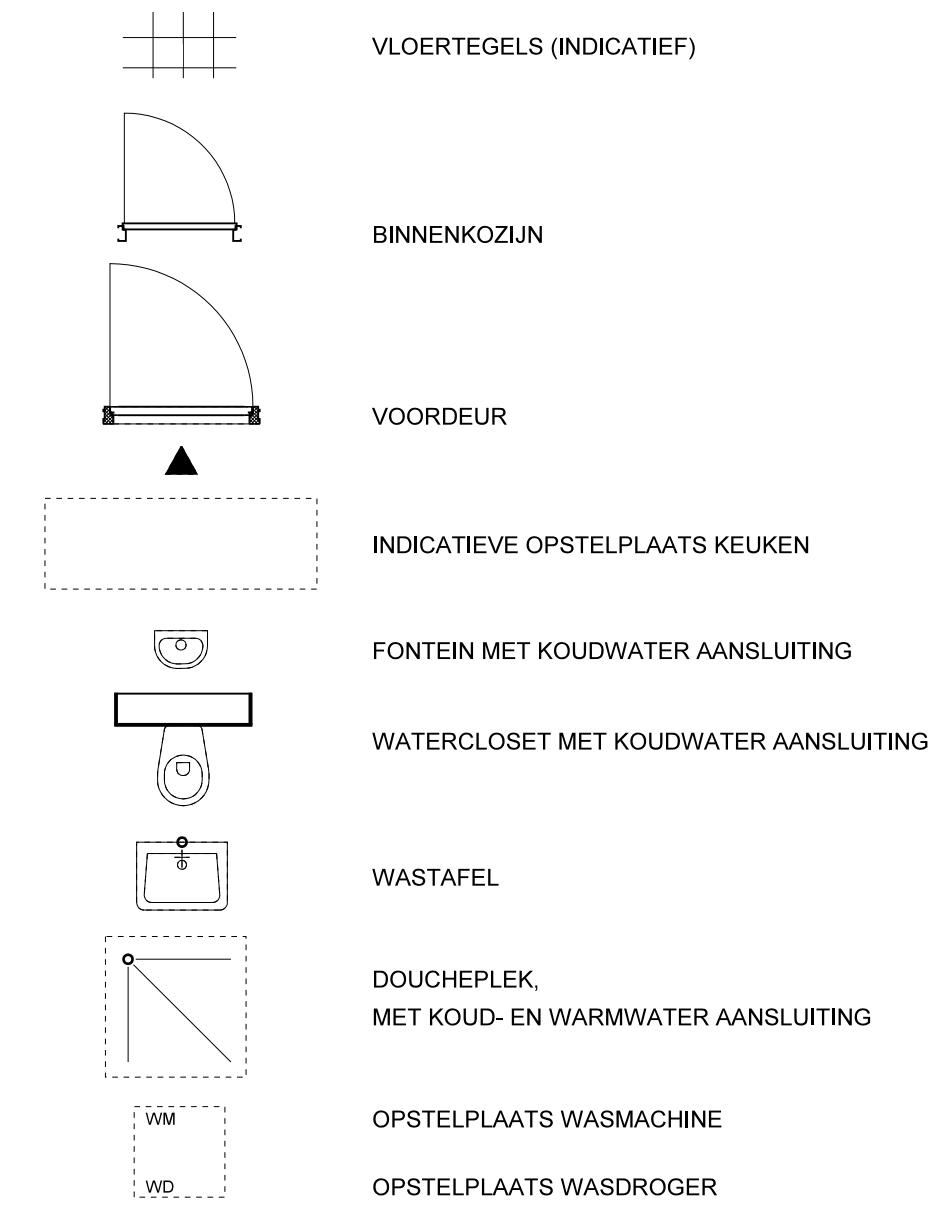

RENVOOI W-INSTALLATIE

	PLAATS VENTILATIESYSTEEM
	PLAATS WTW-SYSTEEM
	RUIMTE MET VENTILATIE AFVOER VENTIEL (POSITIE INDICATIEF)
	RUIMTE MET VENTILATIE INVOER VENTIEL IN WAND (POSITIE INDICATIEF)
	STL
	STANDLEIDING
	HWA
	HEMELWATERAFVOER

Symbolenlijst elektrapunten

Symbol	Omschrijving
	Aansluitpunt 1 fase, nul en beschermingscontact
	Aansluitpunt 1 fase, nul en beschermingscontact, geschakeld
	Aansluitpunt 3 fasen nul en beschermingscontact, geschakeld
	Aansluitpunt data
	Aansluitpunt niet bedraad
	Aardmet
	Aansluitpunt wandlichtpunt
	Bel
	Centraal aardpunt
	Centraal aards met lichtpunt
	Drinkloop
	Mekler, rook, optisch
	Schakelaar, 1-polig
	Schakelaar, serie
	Schakelaar, wissel
	Thermostaatkleding, bedraad
	Verdeelrichting
	Wandcontactdoos 1-voudig met beschermingscontact
	wandcontactdoos 2-voudig met beschermingscontact
	Wandcontactdoos 2-voudig met beschermingscontact in 2 inbouwdozen
	Wandcontactdoos 3 fasen, nul en beschermingscontact