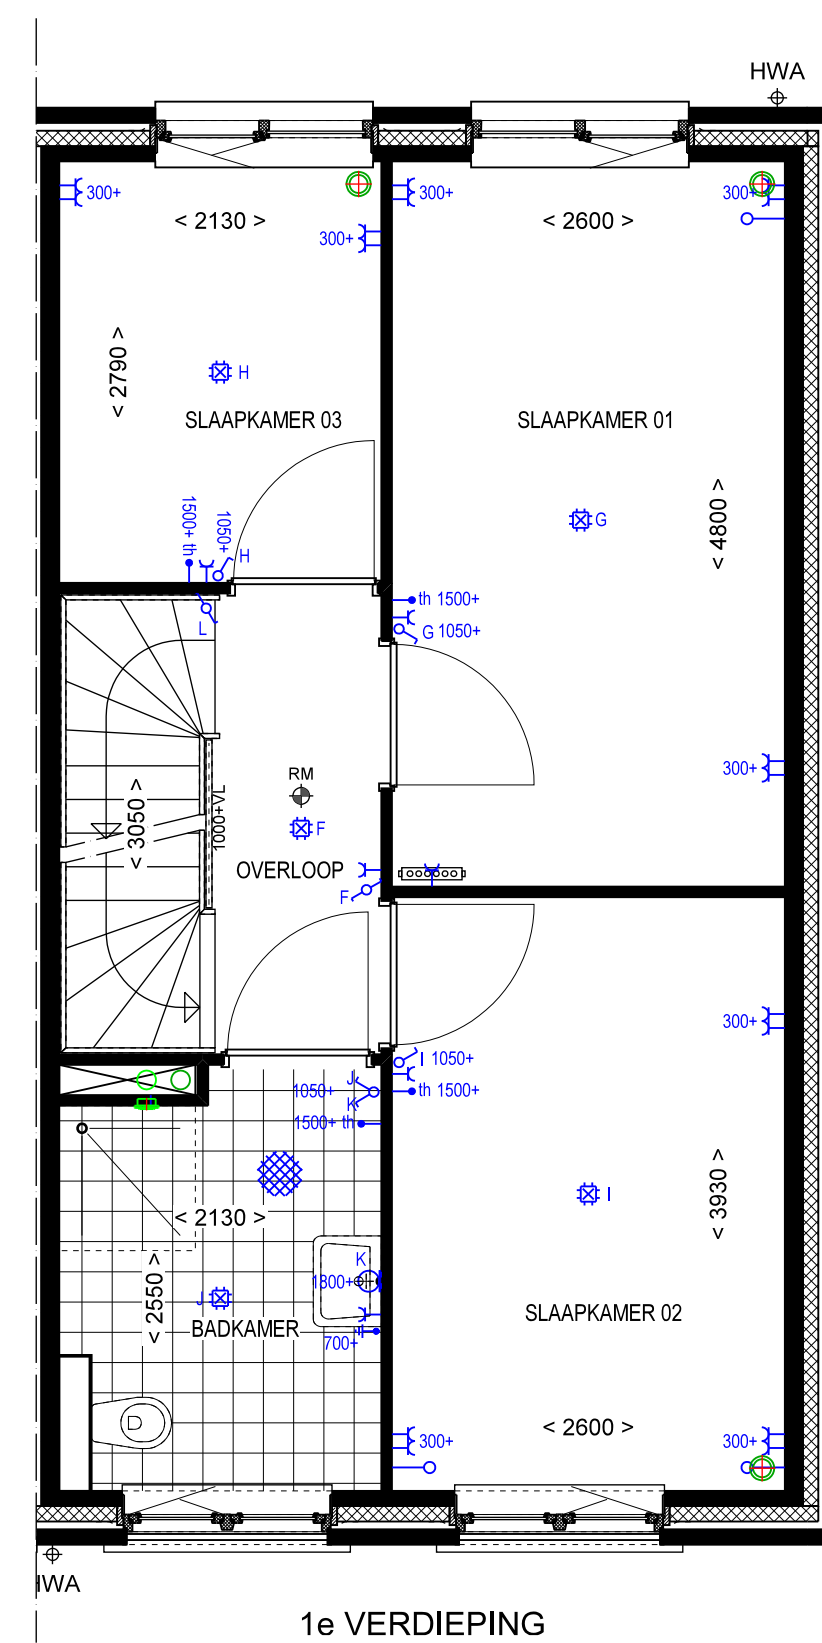

RENVOOI W-INSTALLATIE

Cluster 07 Bnr: 06

GEVELS 1:100
PLATTEGRONDEN 1:50
DATUM: 01-12-2019

bouwlinie P. VAN LEEUWEN
aannemersbedrijf

VOORGEVEL
bnr 07

ACHTERGEVEL
bnr 07

DOORSNEDE

RENVOOI BOUWKUNDIG