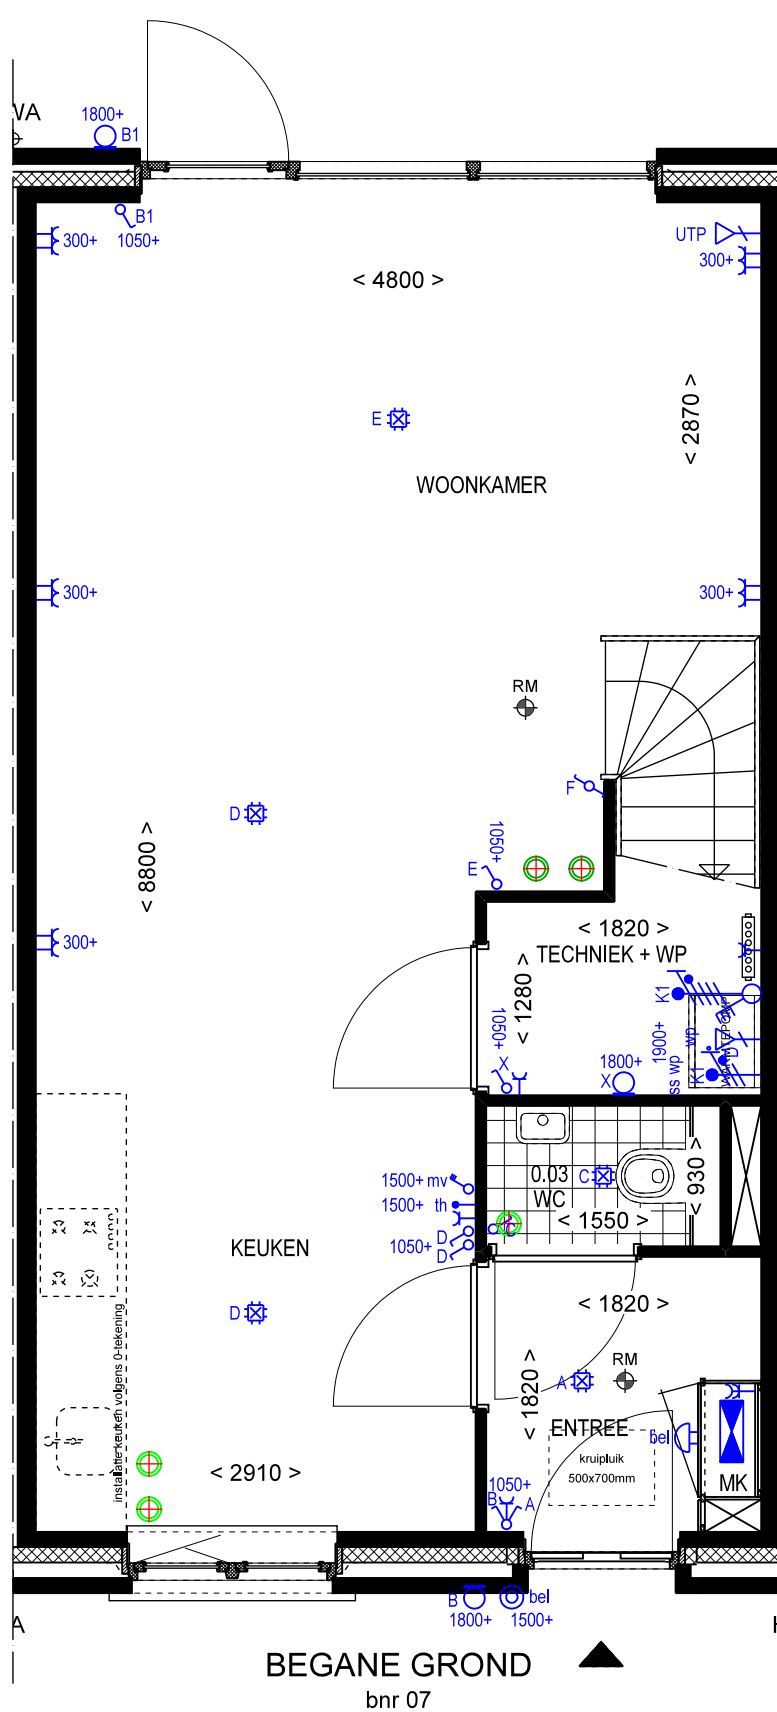

BEGANE GROND
bnr 07