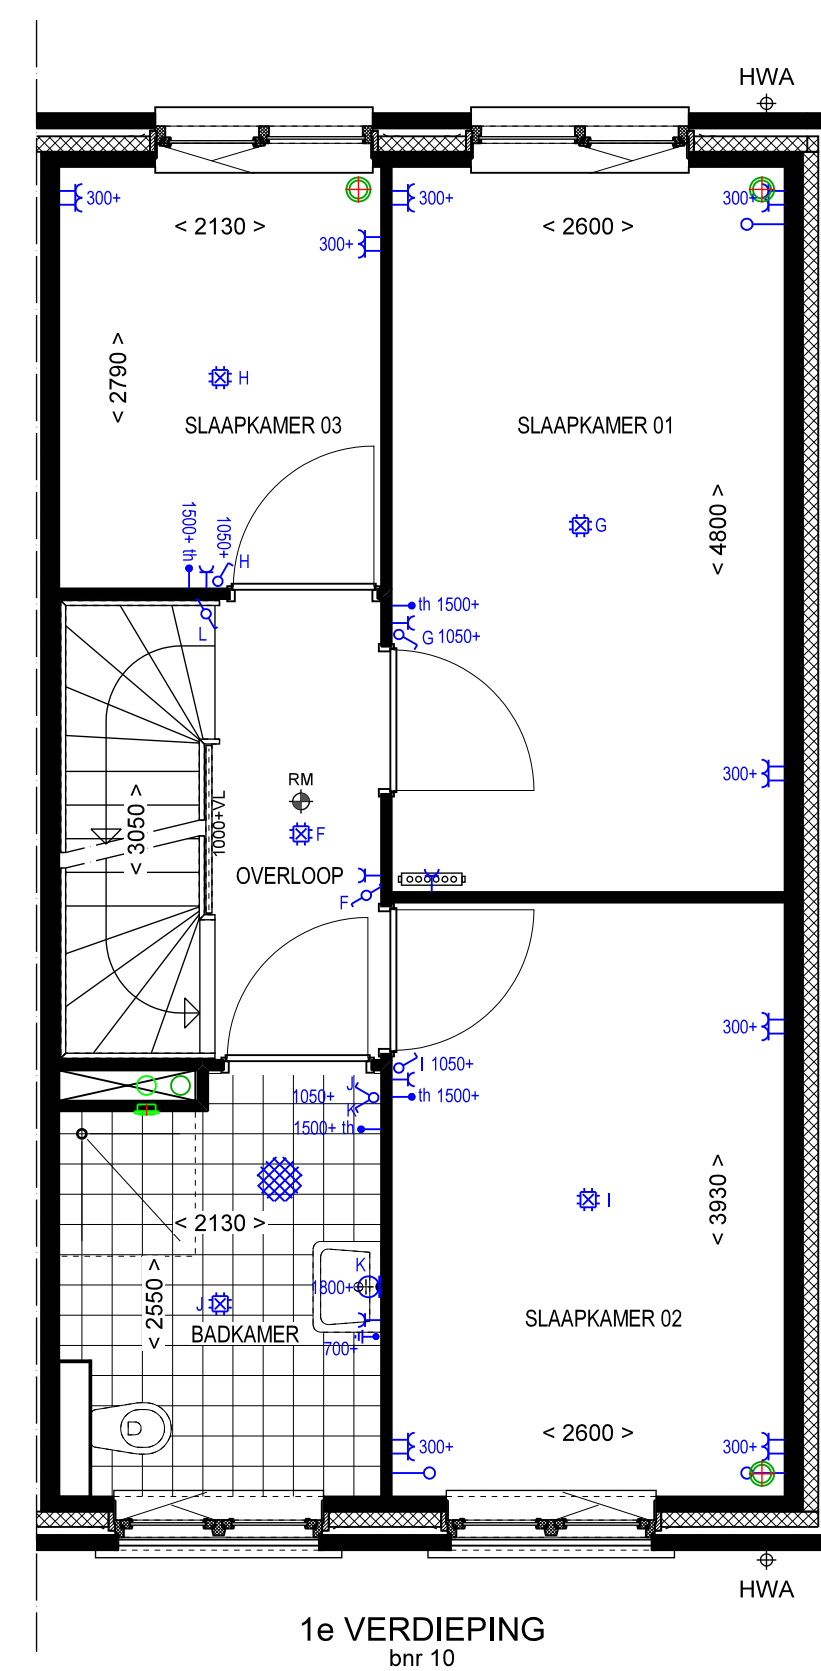

RENVOOI W-INSTALLATIE