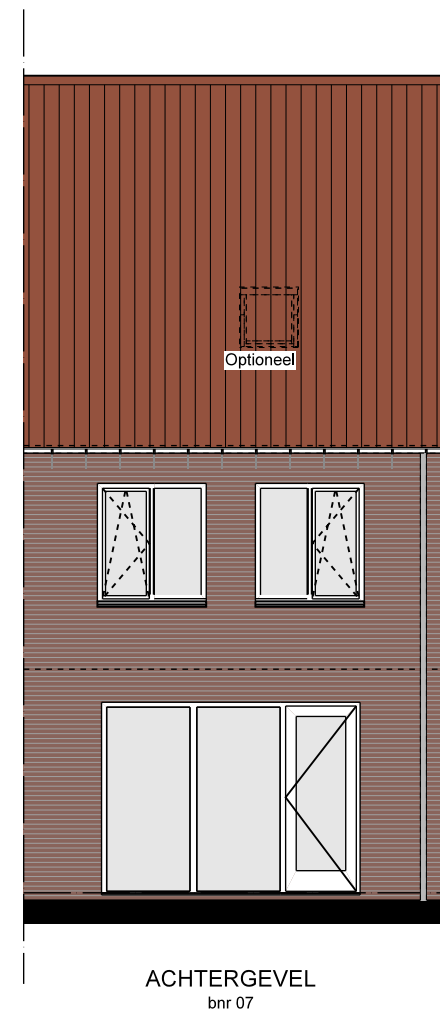

RENVOOI W-INSTALLATIE

Cluster 07 Bnr: 06

GEVELS 1:100
PLATTEGRONDEN 1:50
DATUM: 01-12-2019

bouwlinie P. VAN LEEUWEN
aannemersbedrijf

VOORGEVEL
bnr 07

ACHTERGEVEL
bnr 07

DOORSNEDE

RENVOOI BOUWKUNDIG