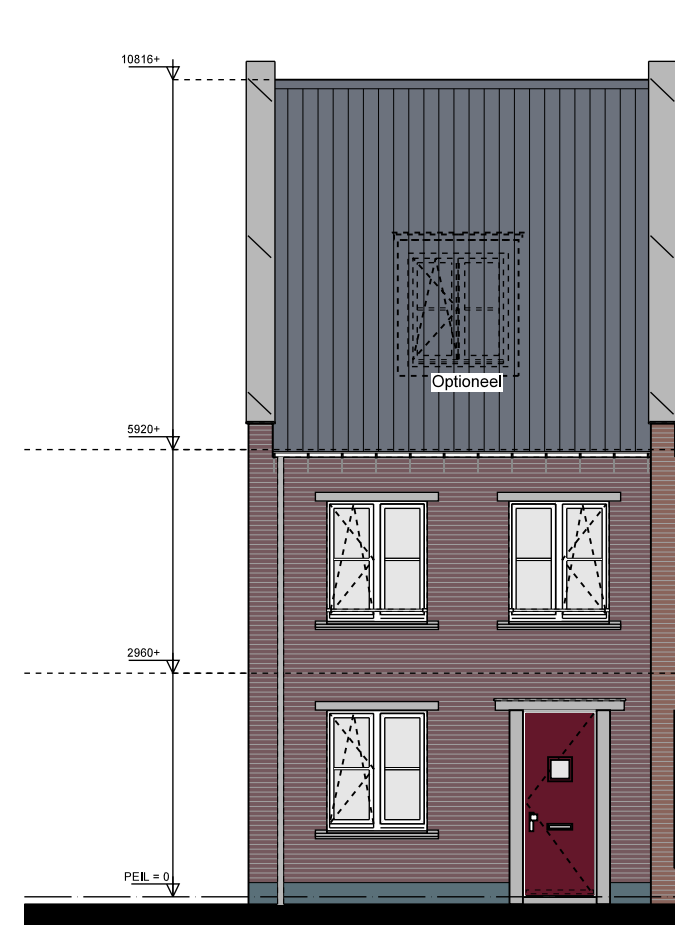

VOORGEVEL
bnr 09