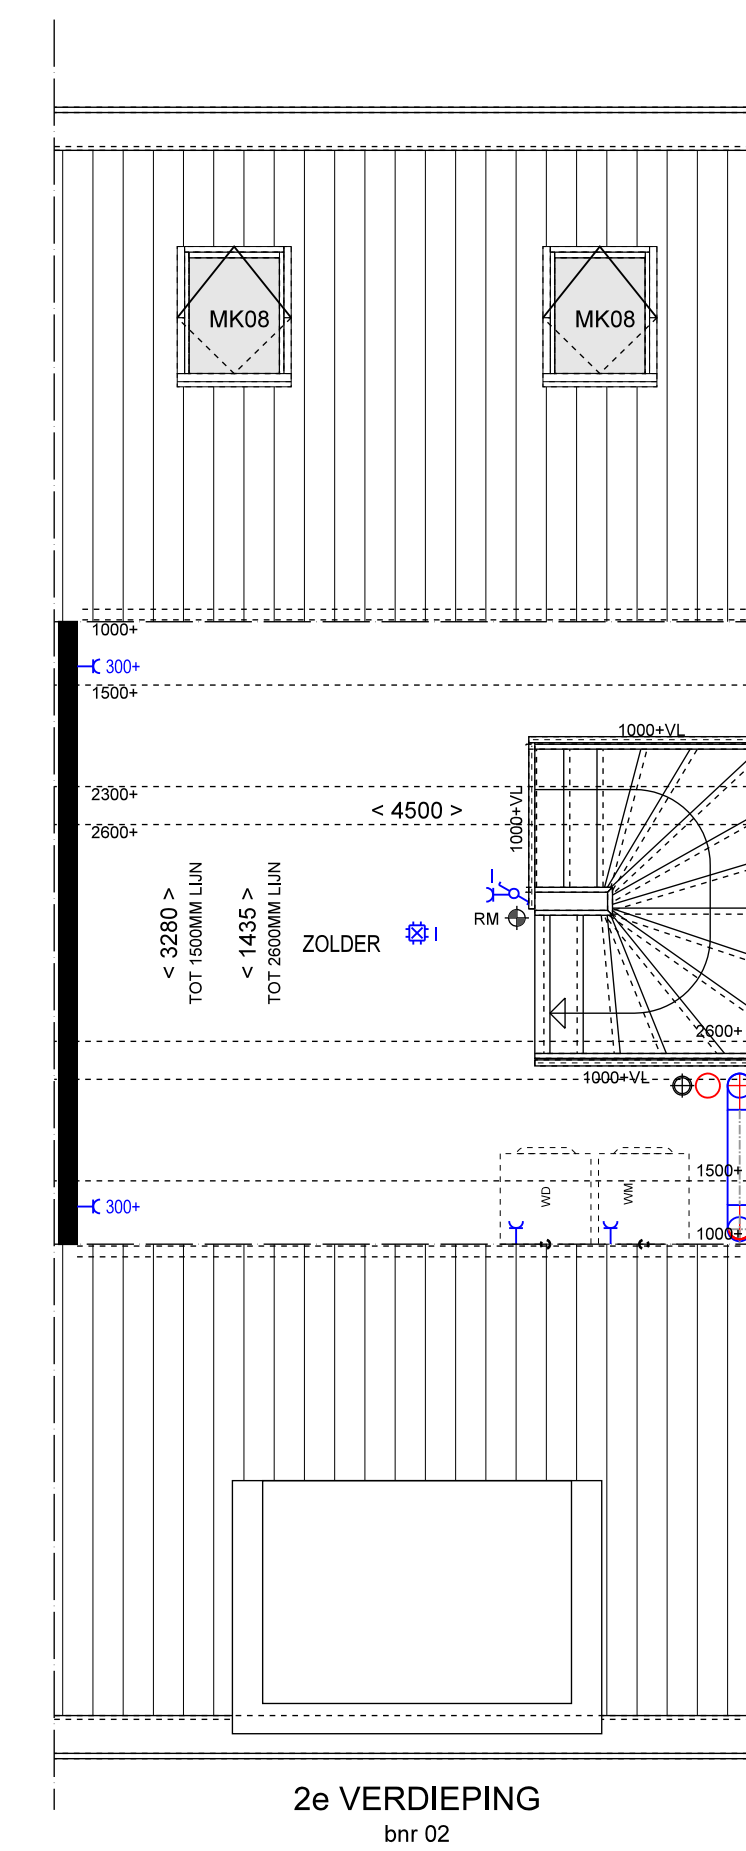

RENVOOI W-INSTALLATIE