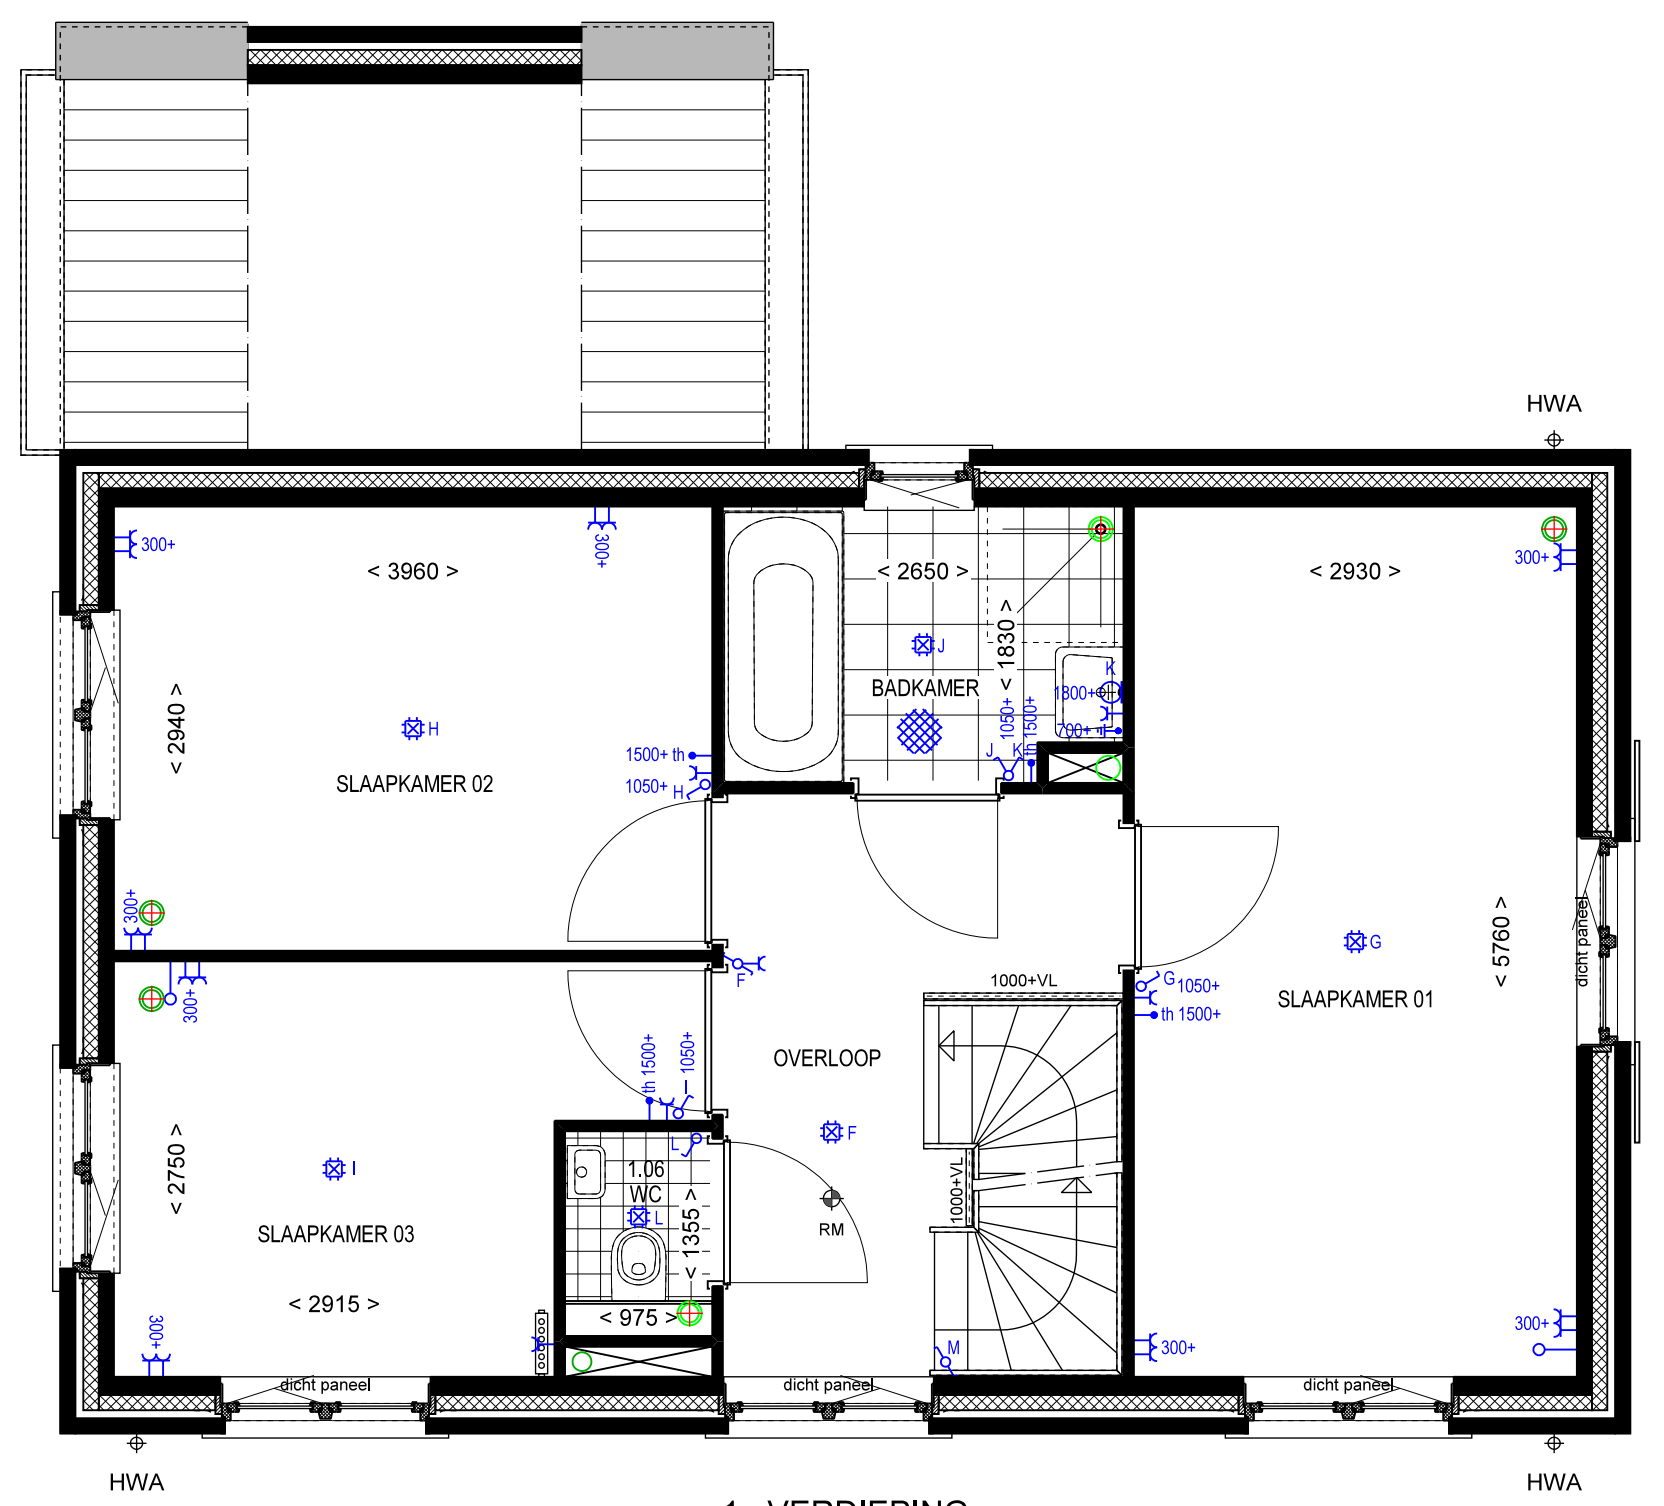

1e VERDIEPING
bnr 27