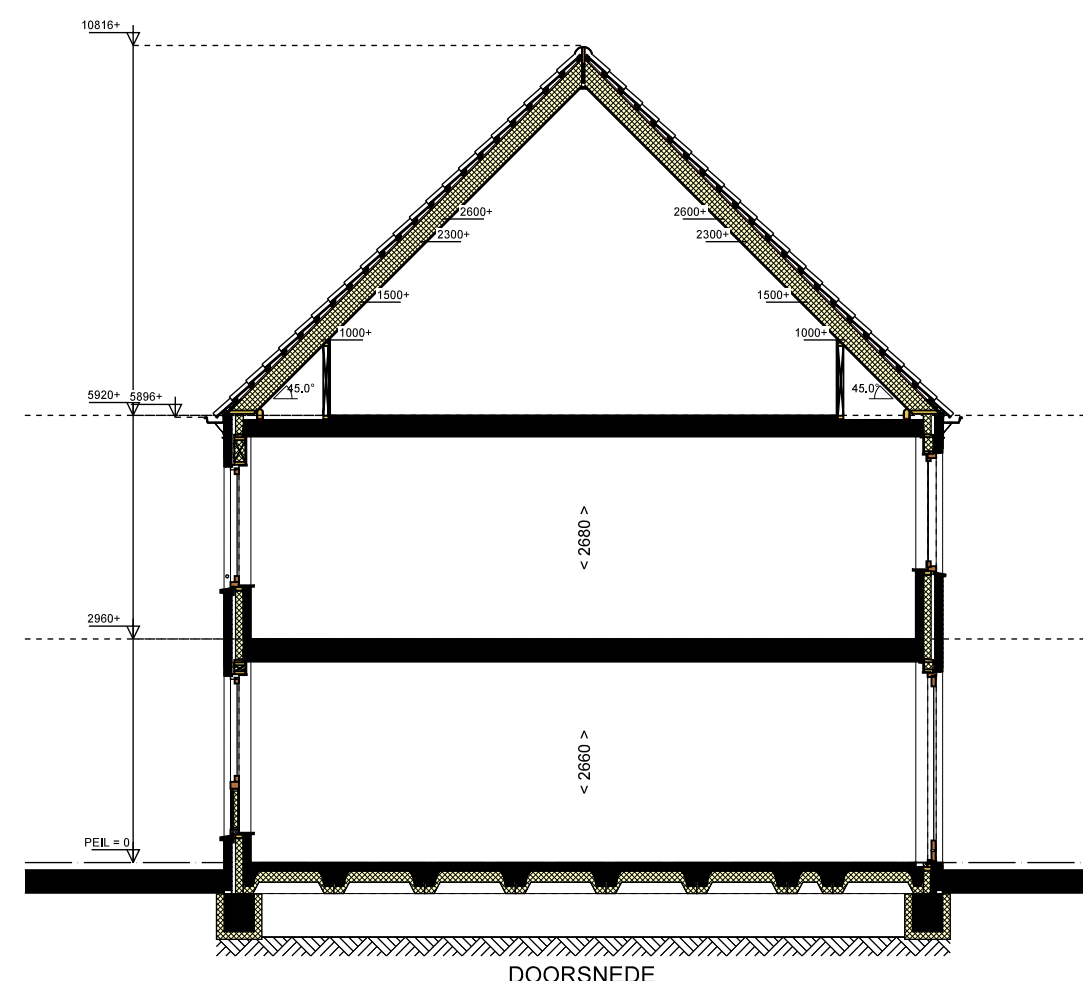

DOORSNEDE

RENVOOI BOUWKUNDIG

Symbolenlijst elektrapunten

Symbol	Omschrijving
	Aansluitpunt 1 fase, nul en beschermingscontact
	Aansluitpunt 1 fase, nul en beschermingscontact, geschakeld
	Aansluitpunt 3 fasen nul en beschermingscontact, geschakeld
	Aansluitpunt data
	Aansluitpunt niet bedraad
	Aardmat
	Aansluitpunt wandlichtpunt
	Bel
	Centraal aardpunt
	Centraal aarde met lichtpunt
	Drakknop
	Mekler, rook, optisch
	Schakelaar, 1-poolig
	Schakelaar, serie
	Schakelaar, wasek
	Thermostaalkleding, bedraad
	Verdeelinrichting
	Wandcontactdoos 1-voudig met beschermingscontact
	wandcontactdoos 2-voudig met beschermingscontact
	Wandcontactdoos 2-voudig met beschermingscontact in 2 inbouwdeuren
	Wandcontactdoos 3 fasen, nul en beschermingscontact

RENVOOI W-INSTALLATIE

Cluster 08 Bnr: 11