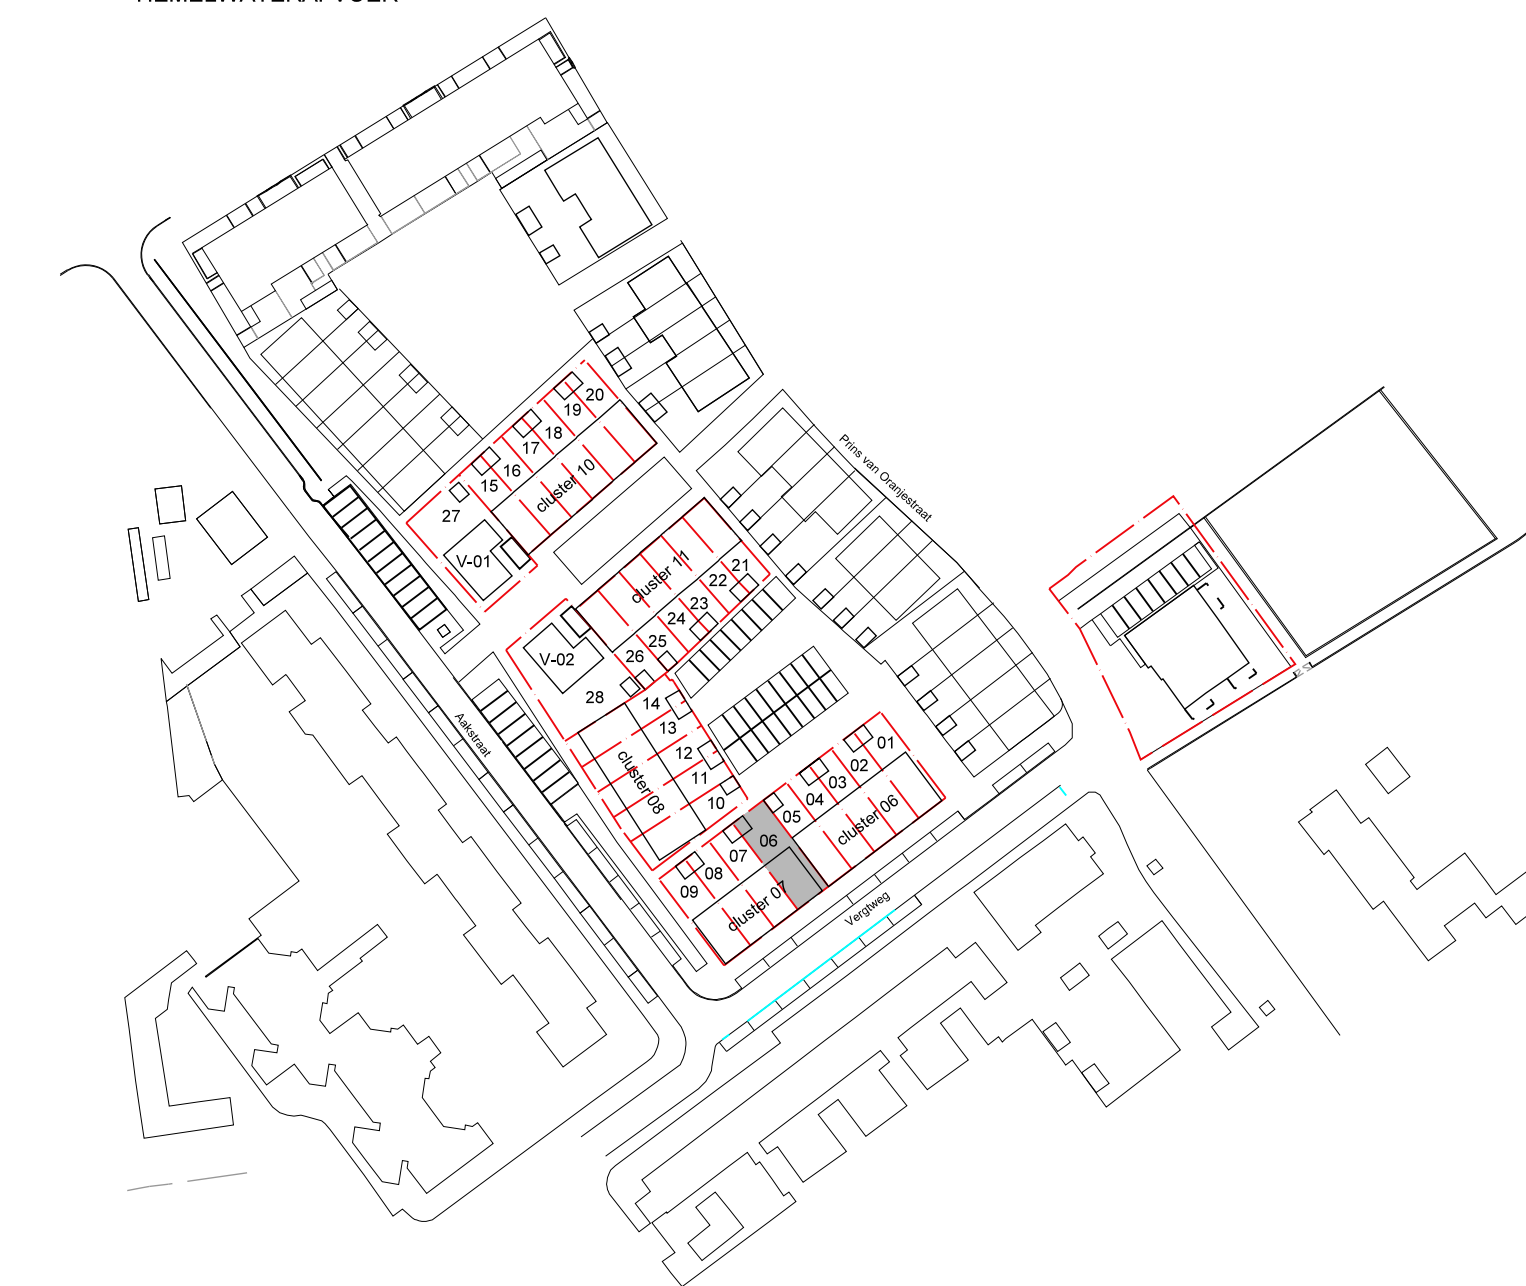

RENVOOI W-INSTALLATIE

Cluster 07 Bnr: 06

GEVELS 1:100
PLATTEGRONDEN 1:50
DATUM: 01-12-2019

bouwlinie P. VAN LEEUWEN
aannemersbedrijf

VOORGEVEL
bnr 07

ACHTERGEVEL
bnr 07

DOORSNEDE

RENVOOI BOUWKUNDIG