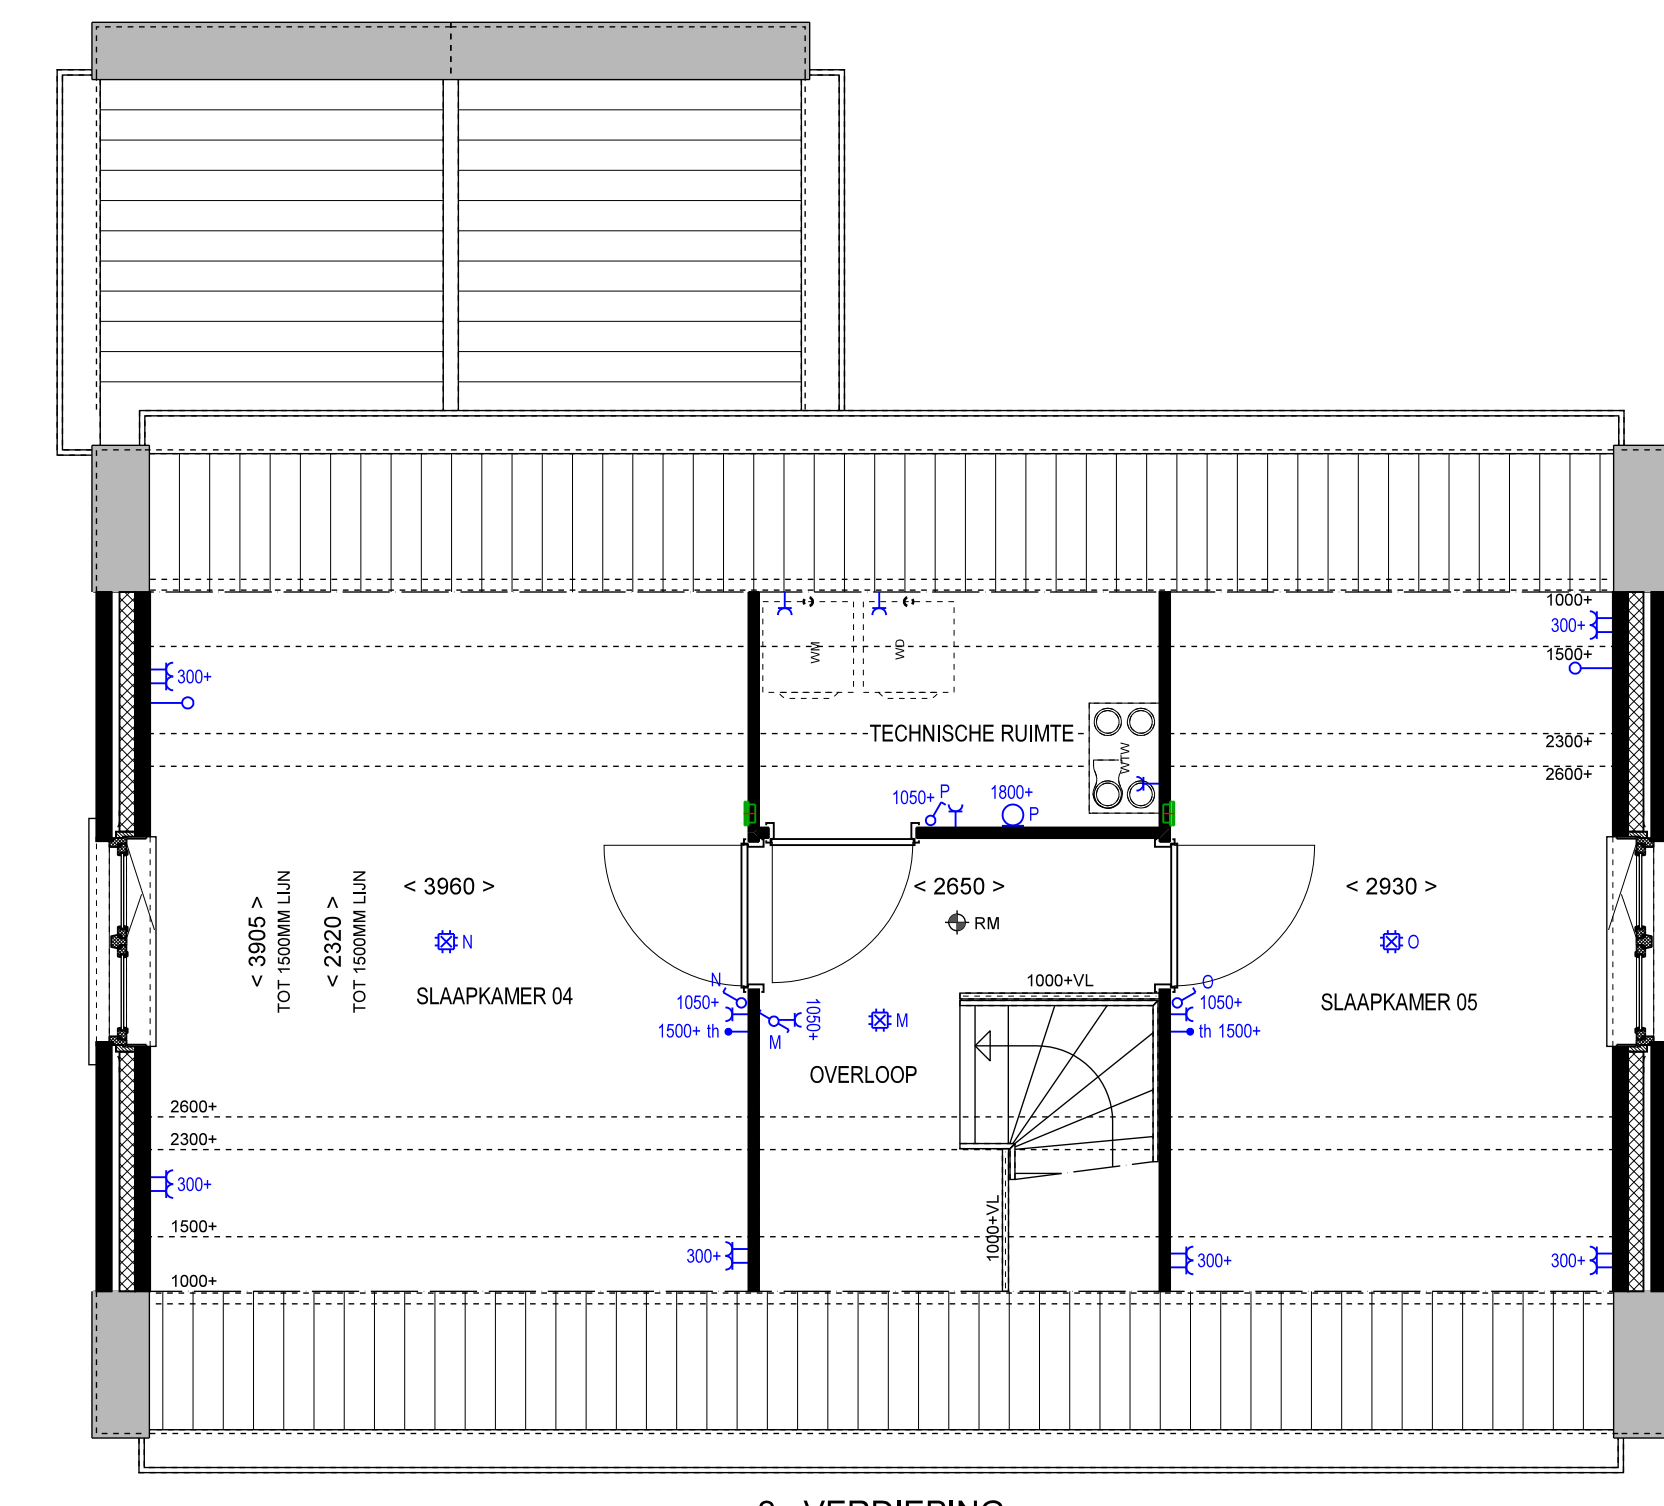

2e VERDIEPING
bnr 27