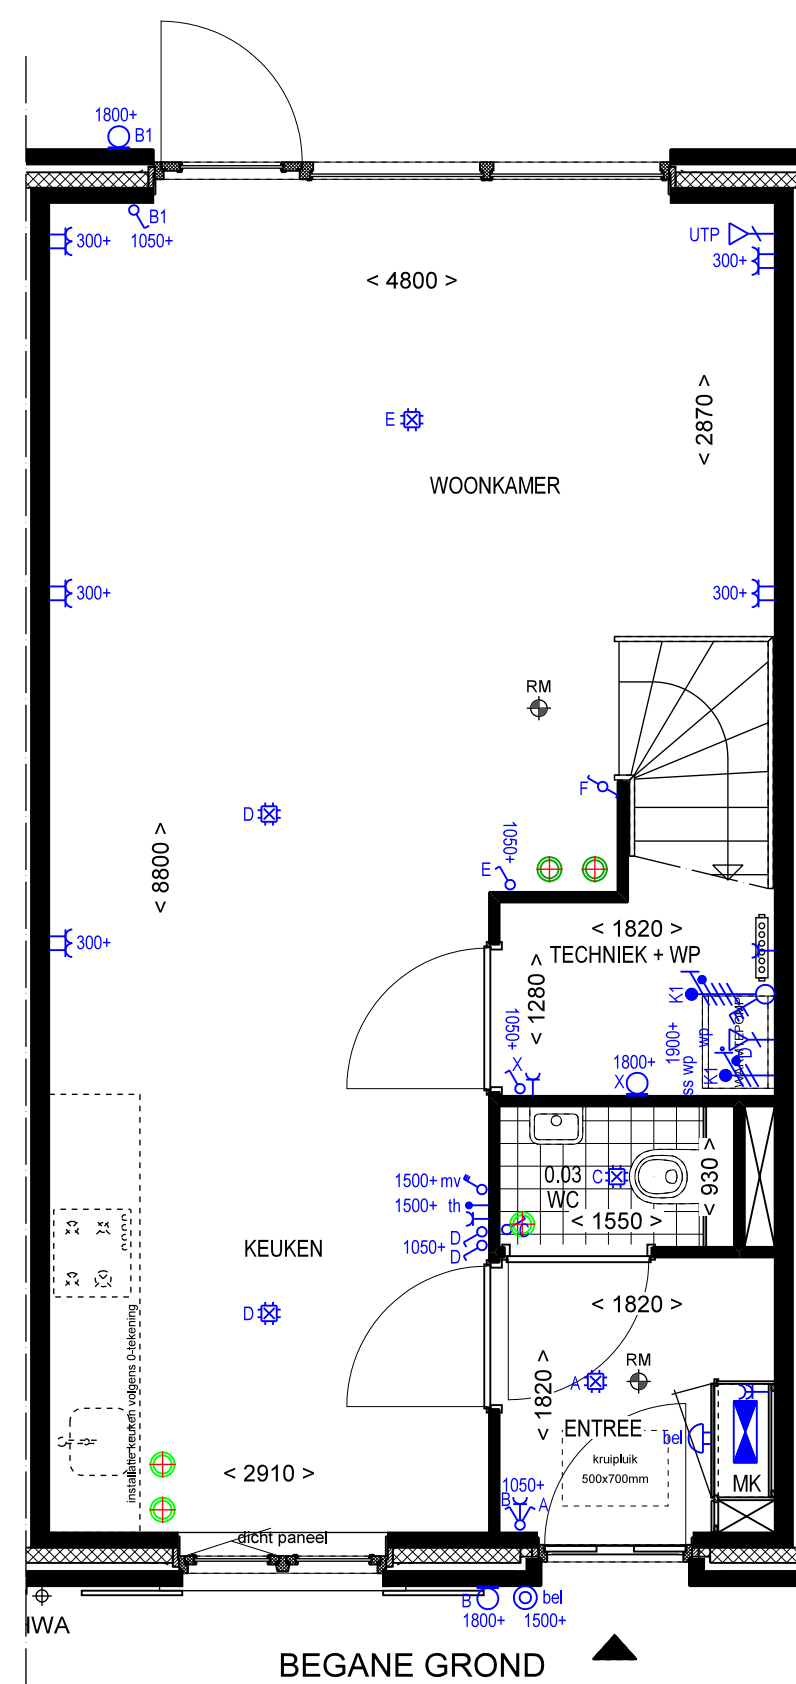

RENVOOI W-INSTALLATIE

BEGANE GROND
bnr 11