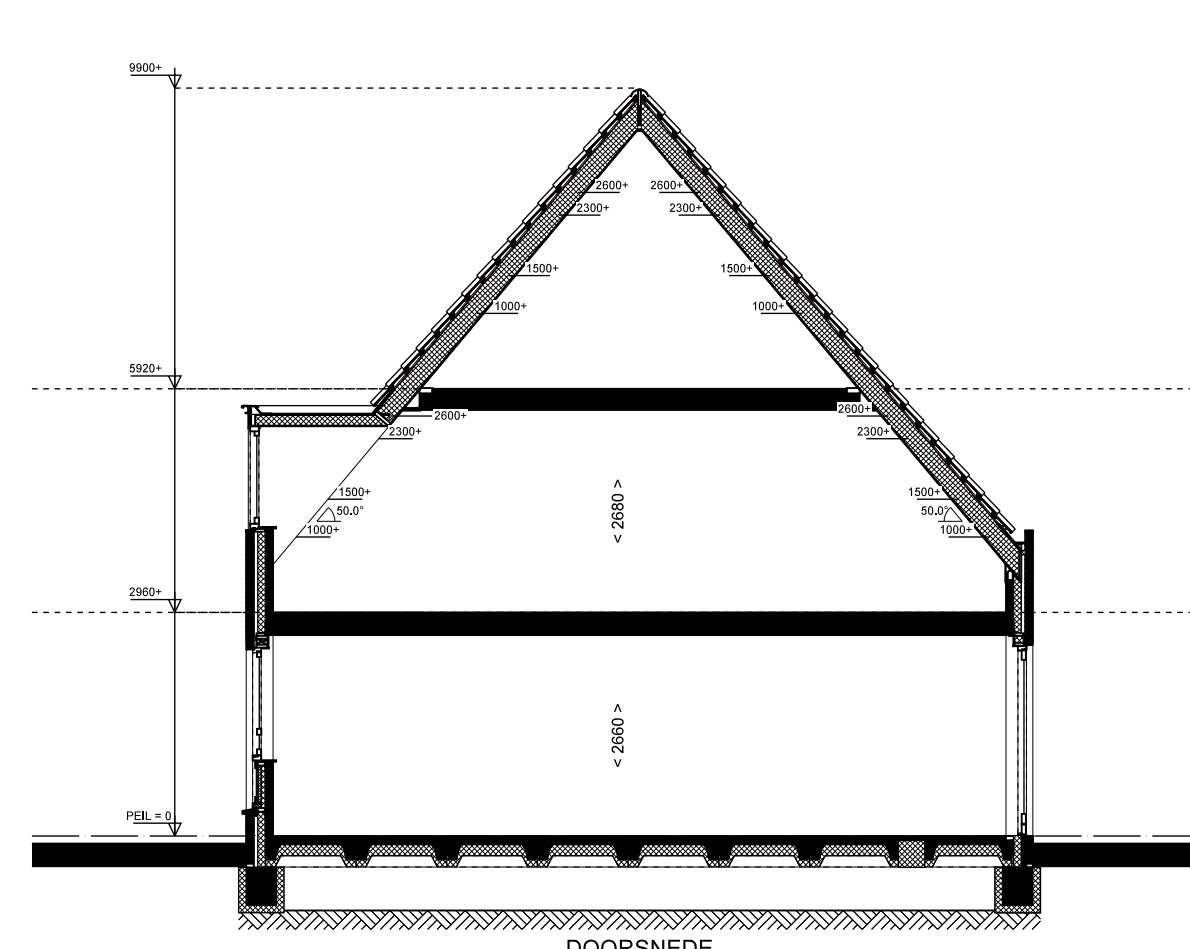

DOORSNEDE

RENVOOI BOUWKUNDIG

- VLOERTEGELS (INDICATIEF)
- BINNENKOZIJN
- VOORDEUR
- INDICATIEVE OPSTELPLAATS KEUKEN
- FONTEIN MET KOUDWATER AANSLUITING
- WATERCLOSET MET KOUDWATER AANSLUITING
- WASTAFEL
- DOUCHEPLEK, MET KOUD- EN WARMWATER AANSLUITING
- OPSTELPLAATS WASMACHINE
- OPSTELPLAATS WASDROGER

Symbolenlijst elektrapunten

Symbol	Omschrijving
	Aansluitpunt 1 fase, nul en beschermingscontact
	Aansluitpunt 1 fase, nul en beschermingscontact, geschield
	Aansluitpunt 3 fasen nul en beschermingscontact, geschield
	Aansluitpunt data
	Aansluitpunt niet bedraad
	Aardmet
	Aansluitpunt wandlichtpunt
	Bel
	Centraal aardpunt
	Centraal aarde met lichtpunt
	Drainkroep
	Mekler, rook, optisch
	Schakelaar, 1-poolig
	Schakelaar, serie
	Schakelaar, wasek
	Thermostaatbedrad, bedraad
	Verdeelinrichting
	Wandcontactdoos 1-voelig met beschermingscontact
	Wandcontactdoos 2-voelig met beschermingscontact
	Wandcontactdoos 2-voelig met beschermingscontact in 2 inbouwdeuren
	Wandcontactdoos 3 fasen, nul en beschermingscontact

RENVOOI W-INSTALLATIE

- PLAATS VENTILATIESYSTEEM
- PLAATS WTW-SYSTEEM
- RUIMTE MET VENTILATIE AFVOER VENTIEL (POSITIE INDICATIEF)
- RUIMTE MET VENTILATIE INVOER VENTIEL IN WAND (POSITIE INDICATIEF)
- STL
- STANDLEIDING
- HWA
- HEMELWATERAFVOER