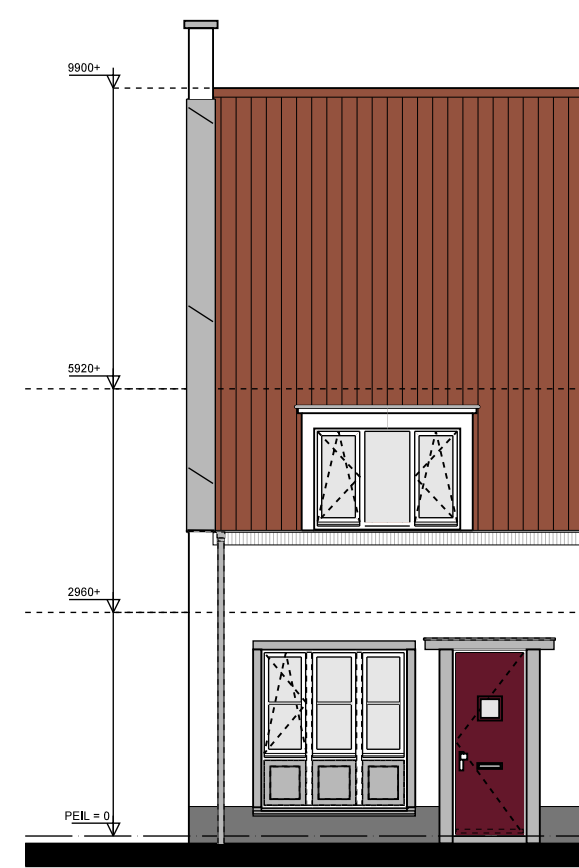

BEGANE GROND
bnr 04

1e VERDIEPING
bnr 04

2e VERDIEPING
bnr 04

De BinnenVergt.

Cluster 06 Bnr: 04

GEVELS 1:100
PLATTEGRONDEN 1:50
DATUM: 01-12-2019

bouwinlie P. VAN LEEUWEN
aannemersbedrijf

VOORGEVEL
bnr 05