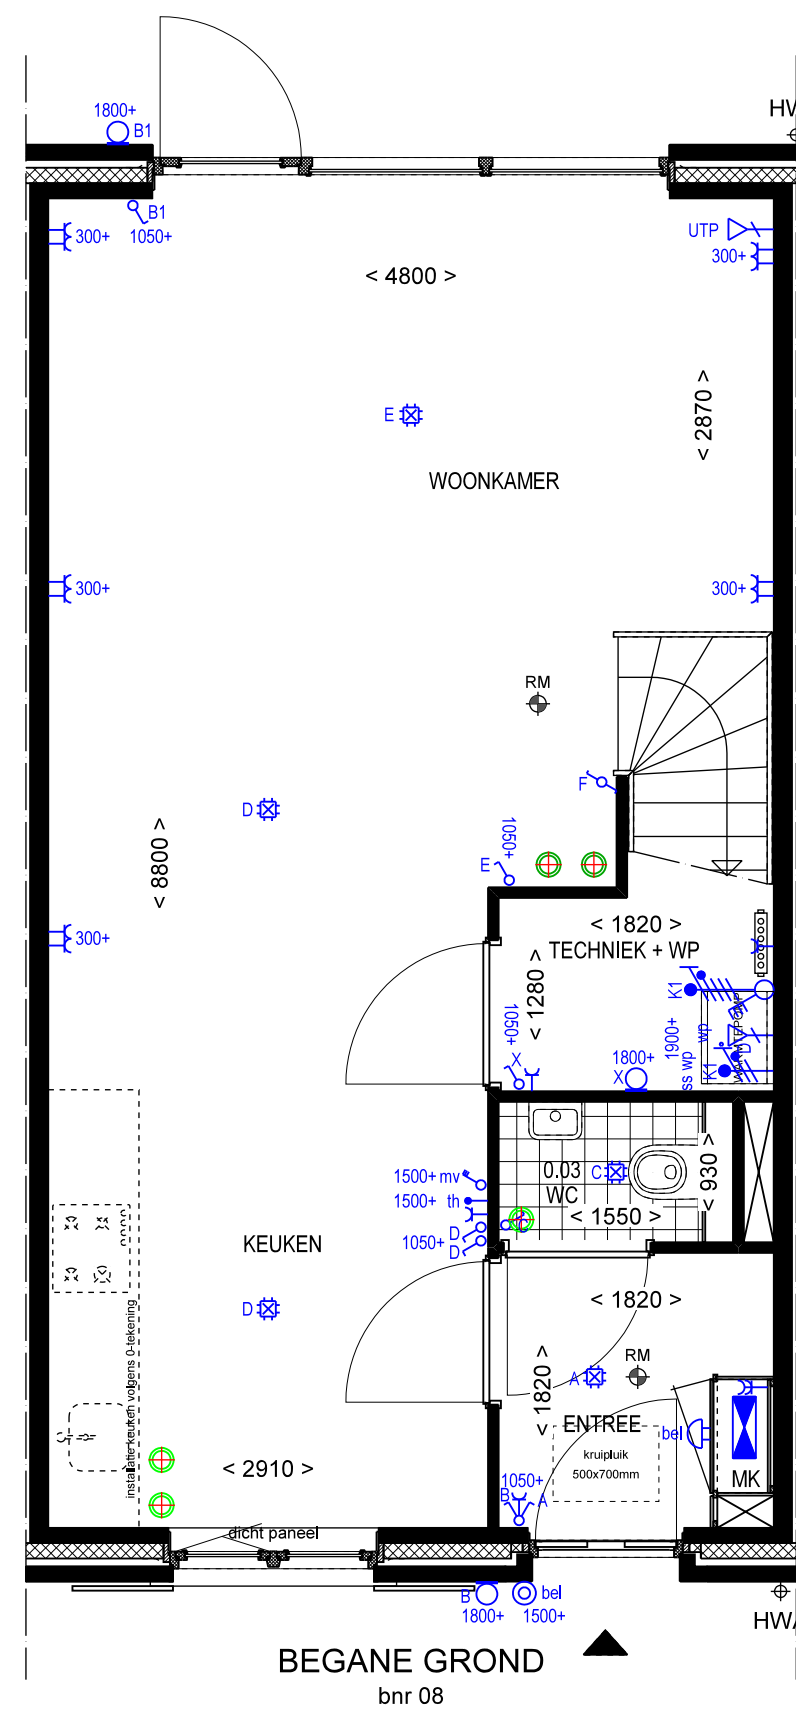

RENVOOI W-INSTALLATIE