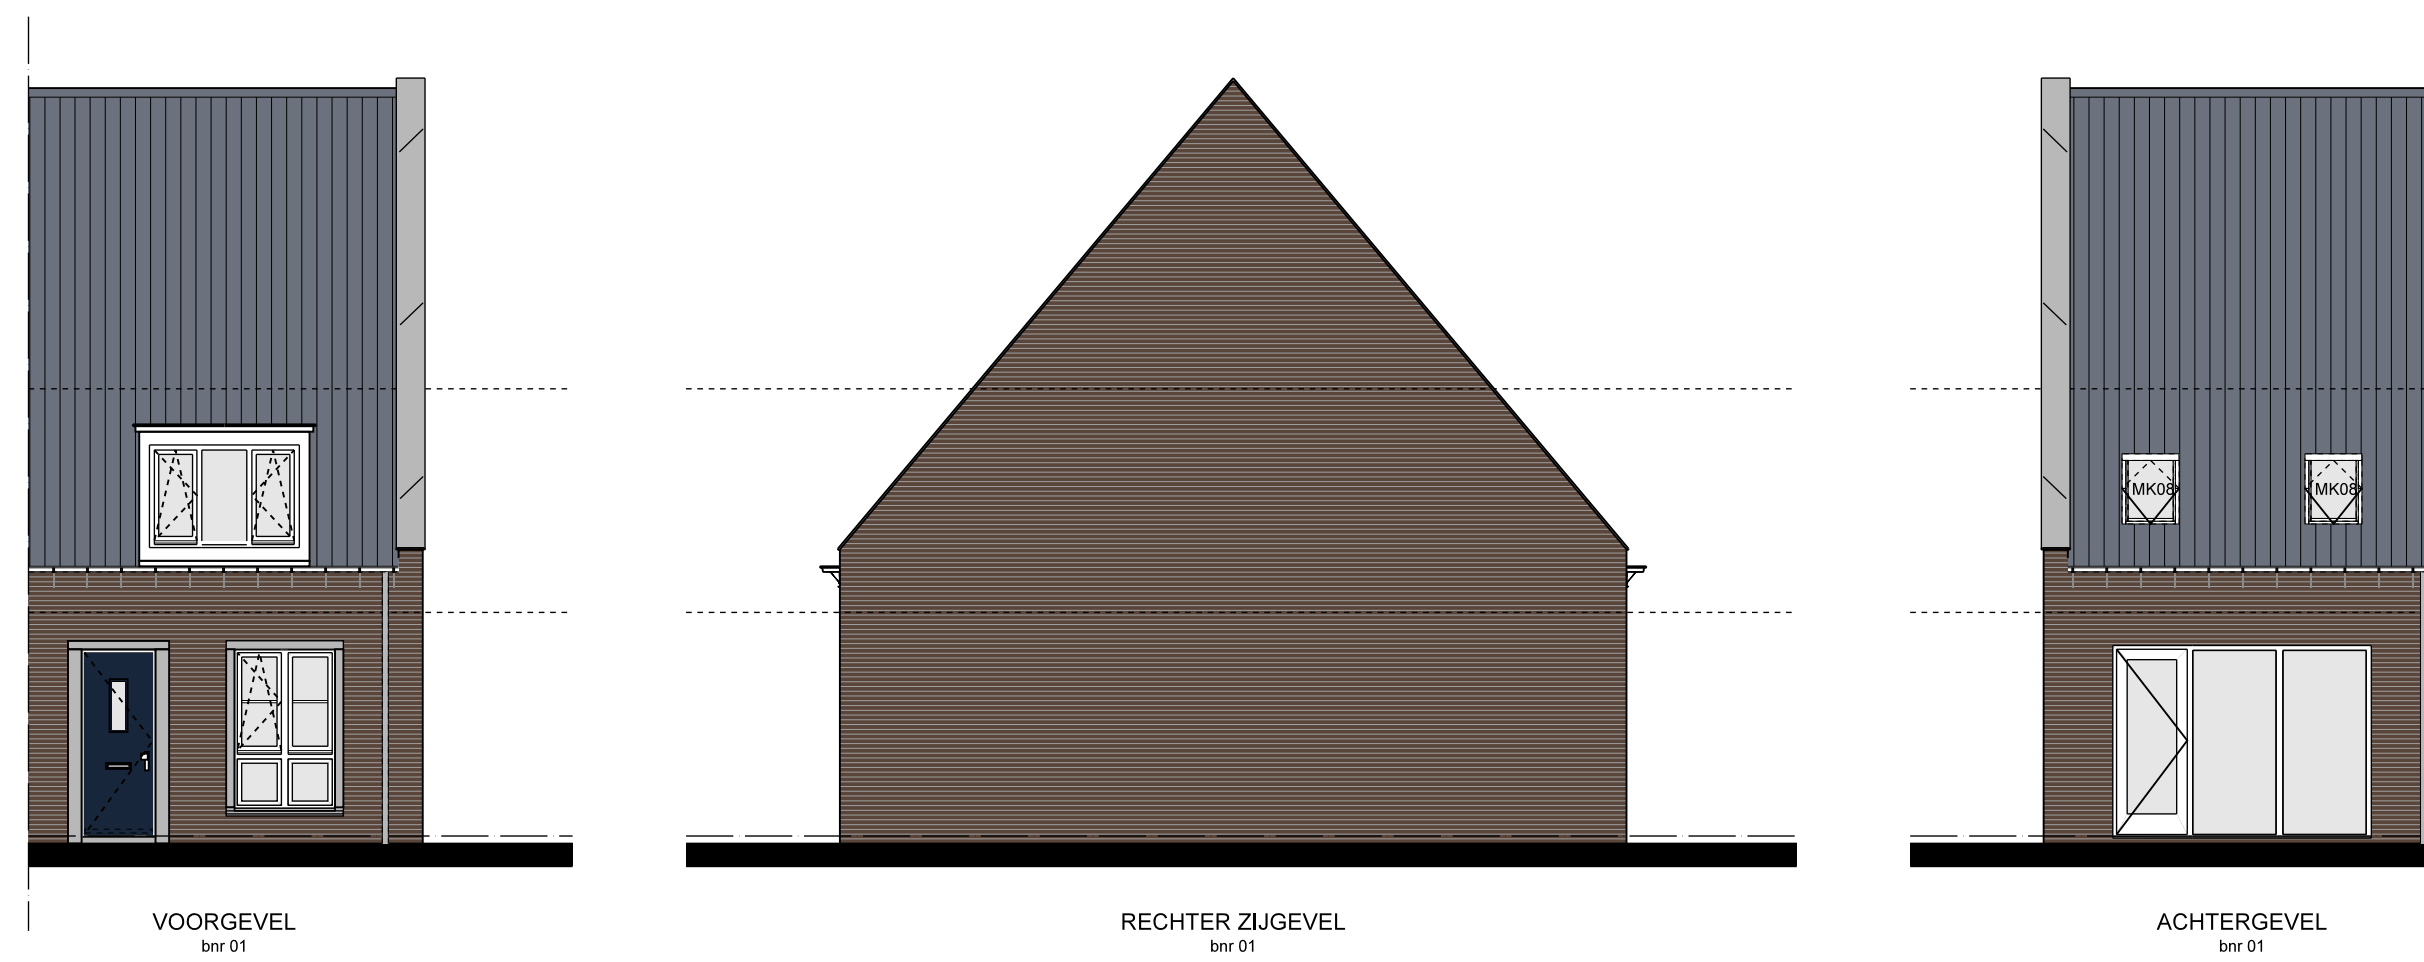

LEGENDA

- Erfgrens
- Blokhaag
- hekwerk met hedera 1800mm
- Houten schutting 1800mm

De BinnenVergt.

V-02 Bnr: 28

GEVELS 1:100
PLATTEGRONDEN 1:50
DATUM: 01-12-2019

bouwlinie — **P. VAN LEEUWEN**
aannemersbedrijf