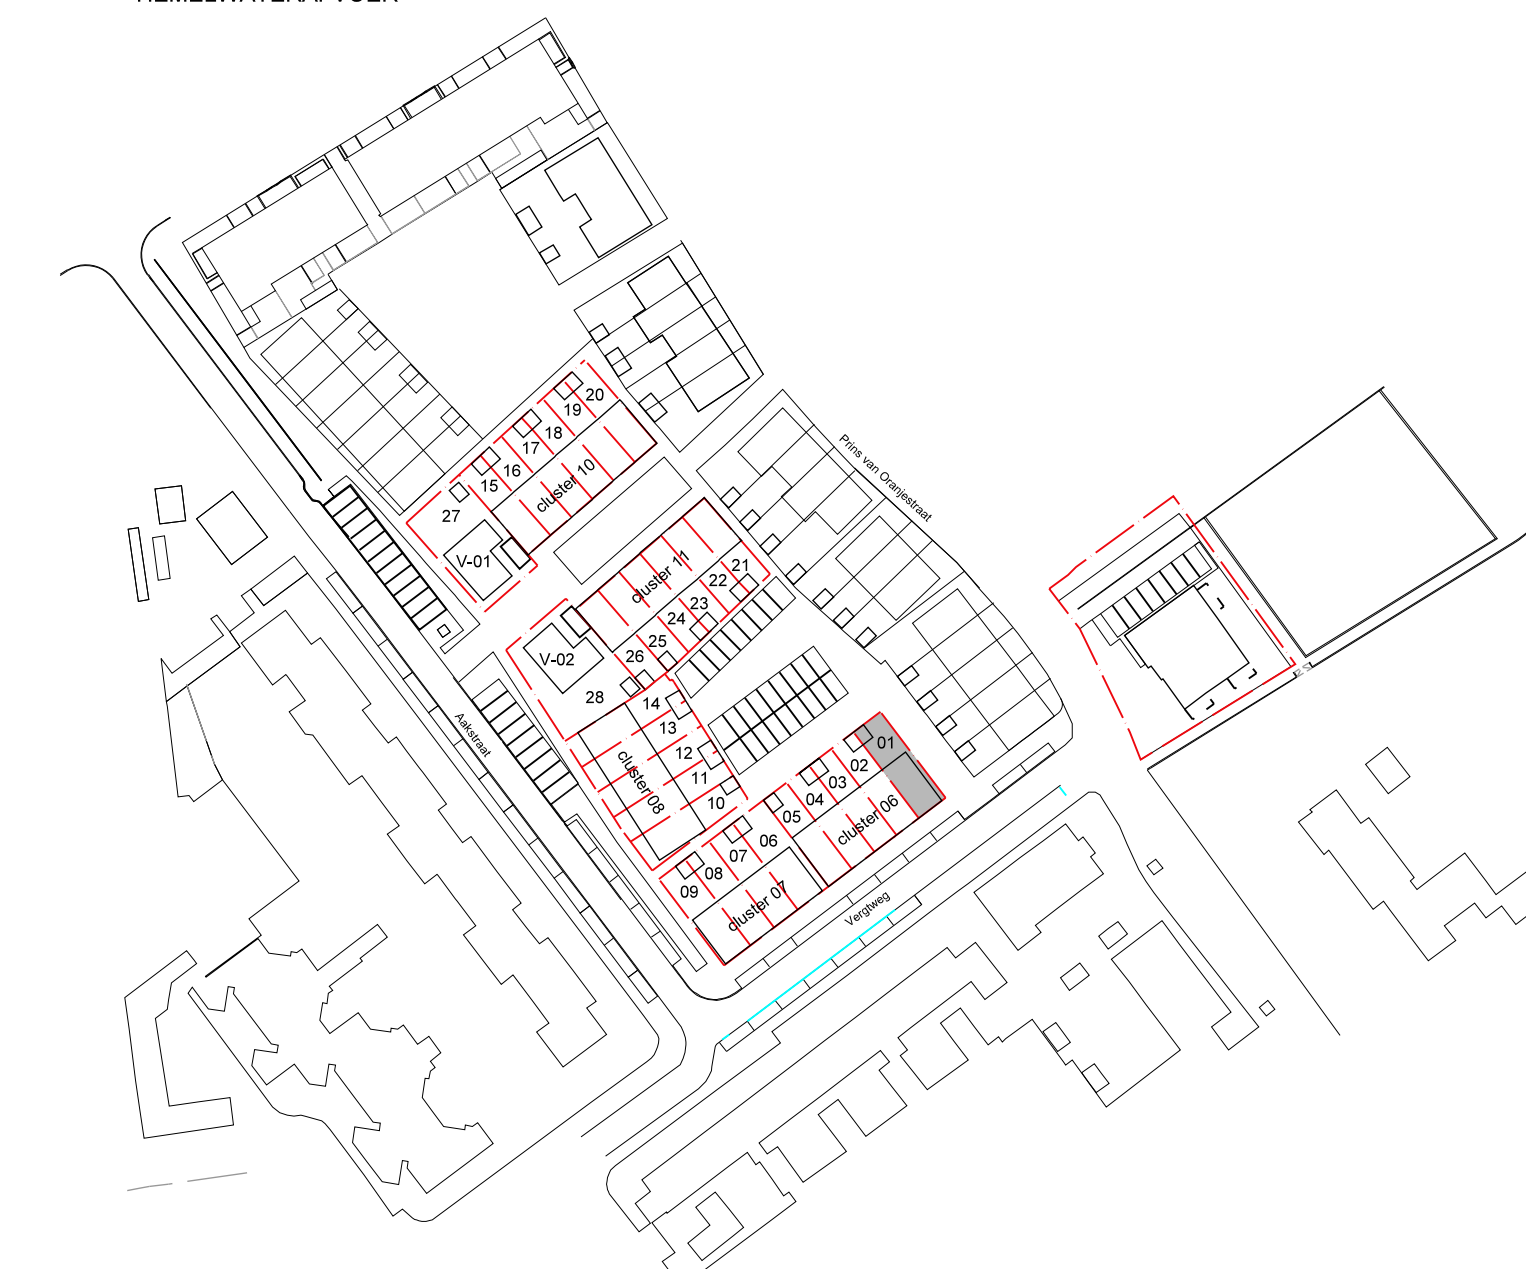

Cluster 06 Bnr: 01