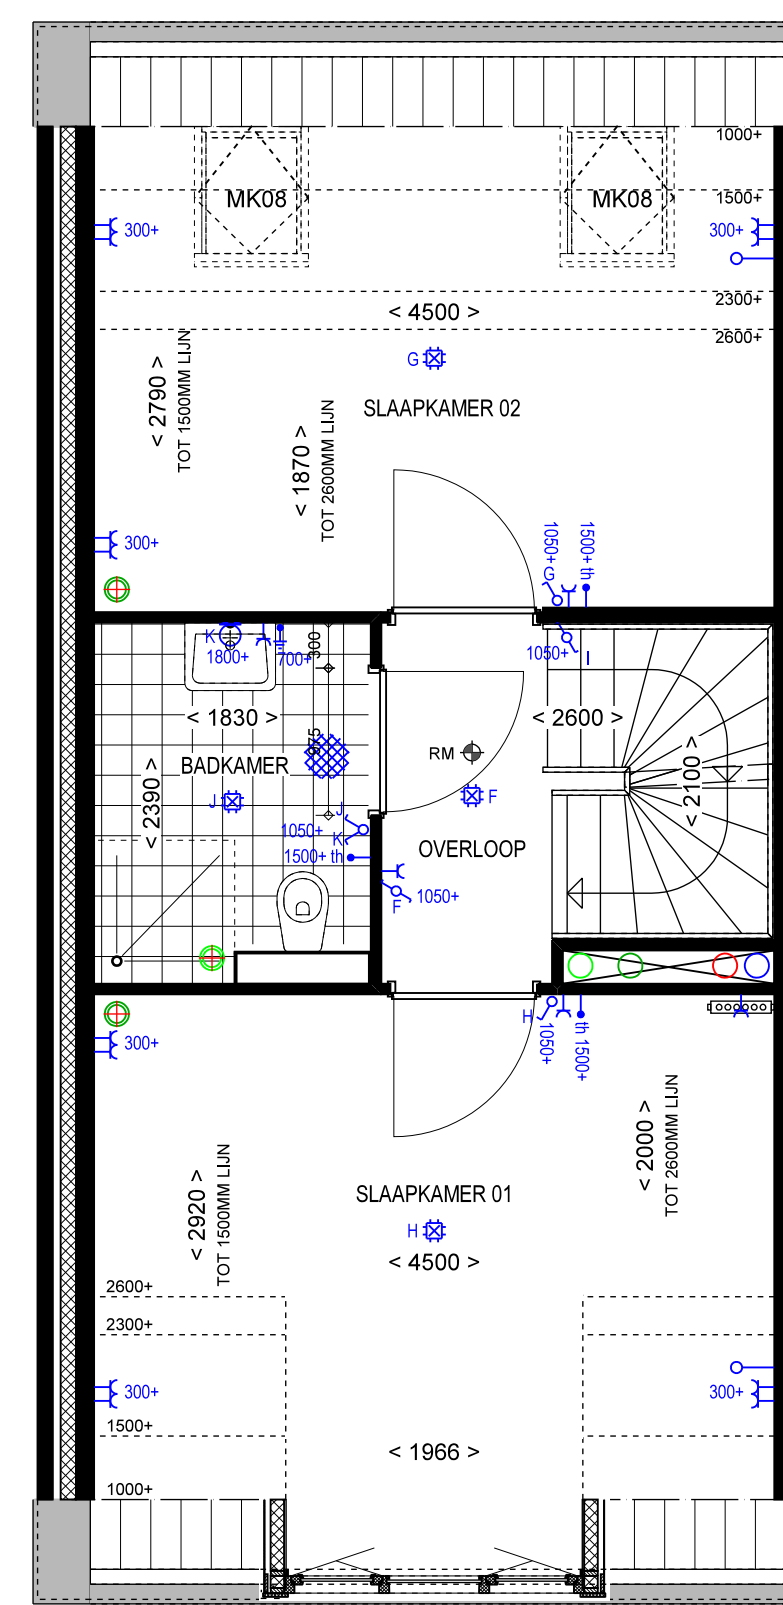

1e VERDIEPING
bnr 05