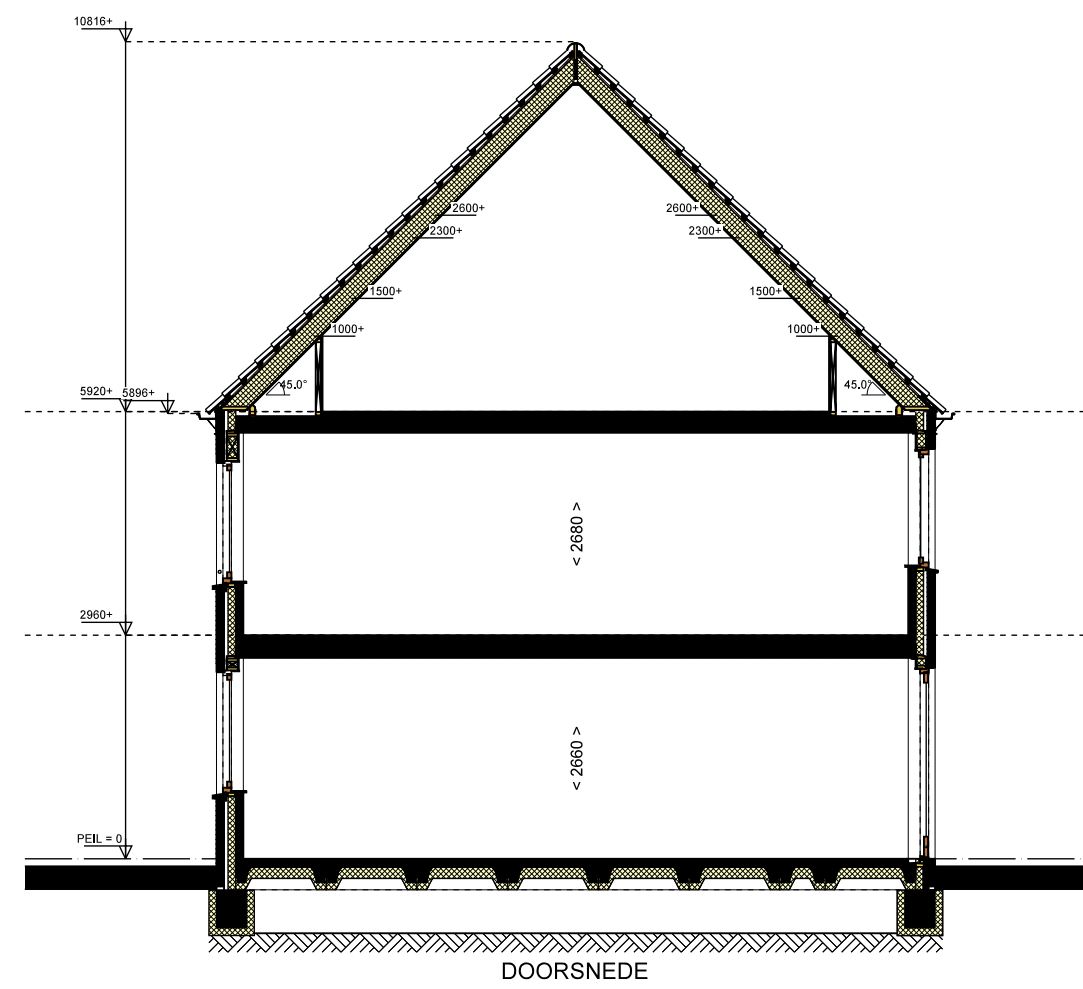

RENVOOI W-INSTALLATIE

Cluster 07 Bnr: 06

GEVELS 1:100
PLATTEGRONDEN 1:50
DATUM: 01-12-2019

bouwlinie P. VAN LEEUWEN
aannemersbedrijf

VOORGEVEL
bnr 07

ACHTERGEVEL
bnr 07

DOORSNEDE

RENVOOI BOUWKUNDIG