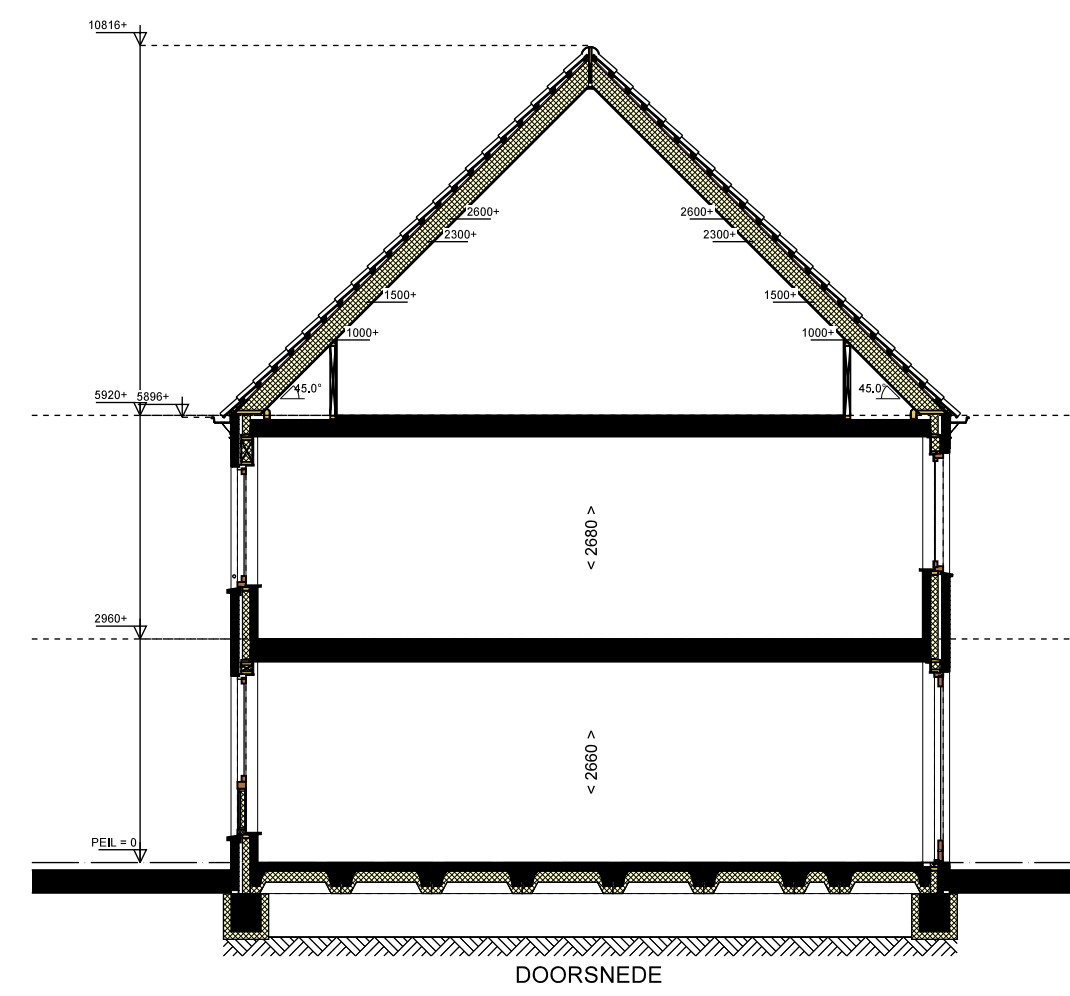

BEGANE GROND
bnr 09

1e VERDIEPING
bnr 09

1e VERDIEPING
bnr 09

De BinnenVergt.

Cluster 07 Bnr: 09

GEVELS 1:100
PLATTEGRONDEN 1:50
DATUM: 01-12-2019

bouwinlie P. VAN LEEUWEN
aannemersbedrijf

RENVOOI BOUWKUNDIG