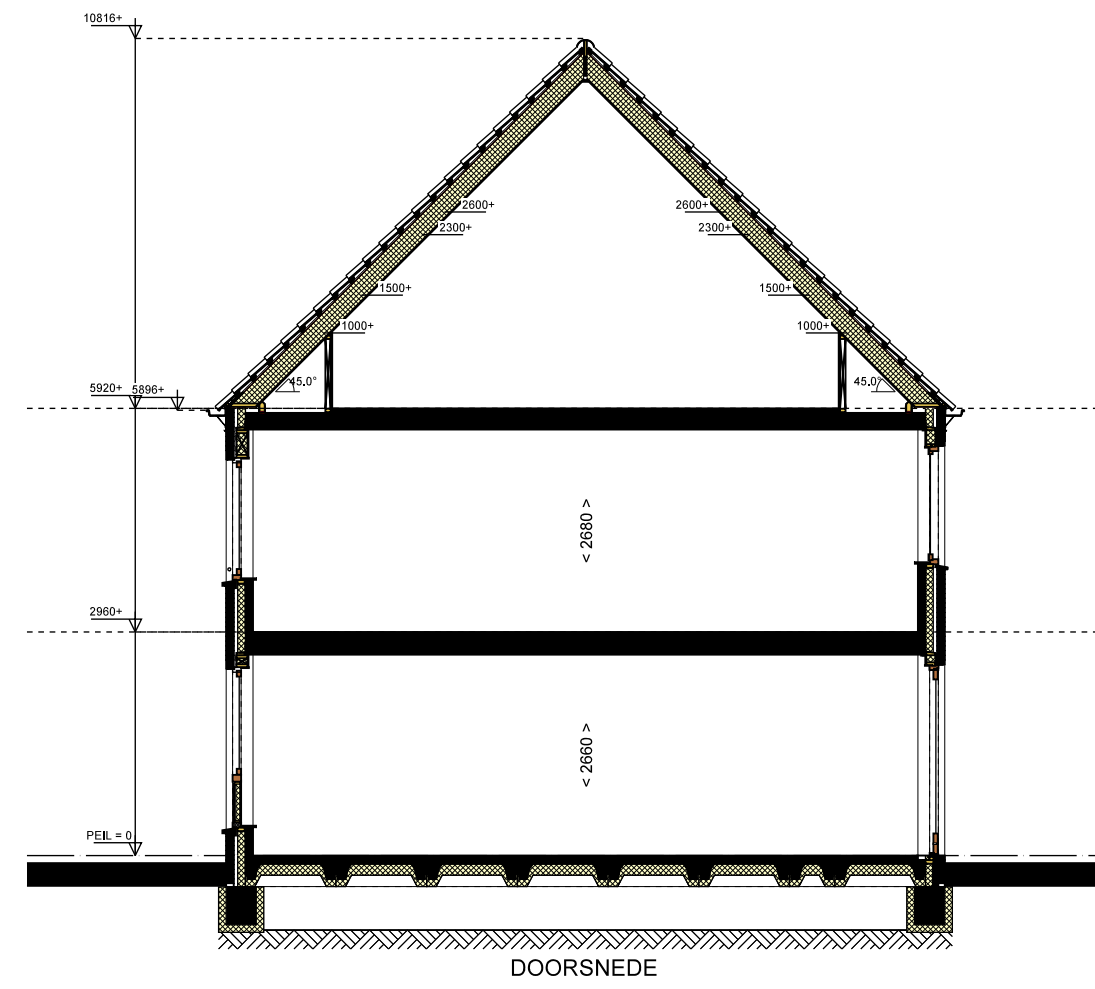

RENVOOI W-INSTALLATIE

BEGANE GROND
bnr 11

1e VERDIEPING
bnr 11

2e VERDIEPING
bnr 11

Cluster 08 Bnr: 11

RENVOOI BOUWKUNDIG

- VLOERTEGELS (INDICATIEF)
- BINNENKOZIJN
- VOORDEUR
- INDICATIEVE OPSTELPLAATS KEUKEN
- FONTEIN MET KOUDWATER AANSLUITING
- WATERCLOSET MET KOUDWATER AANSLUITING
- WASTAFEL
- DOUCHEPLEK, MET KOUD- EN WARMWATER AANSLUITING
- OPSTELPLAATS WASMACHINE
- OPSTELPLAATS WASDROGER