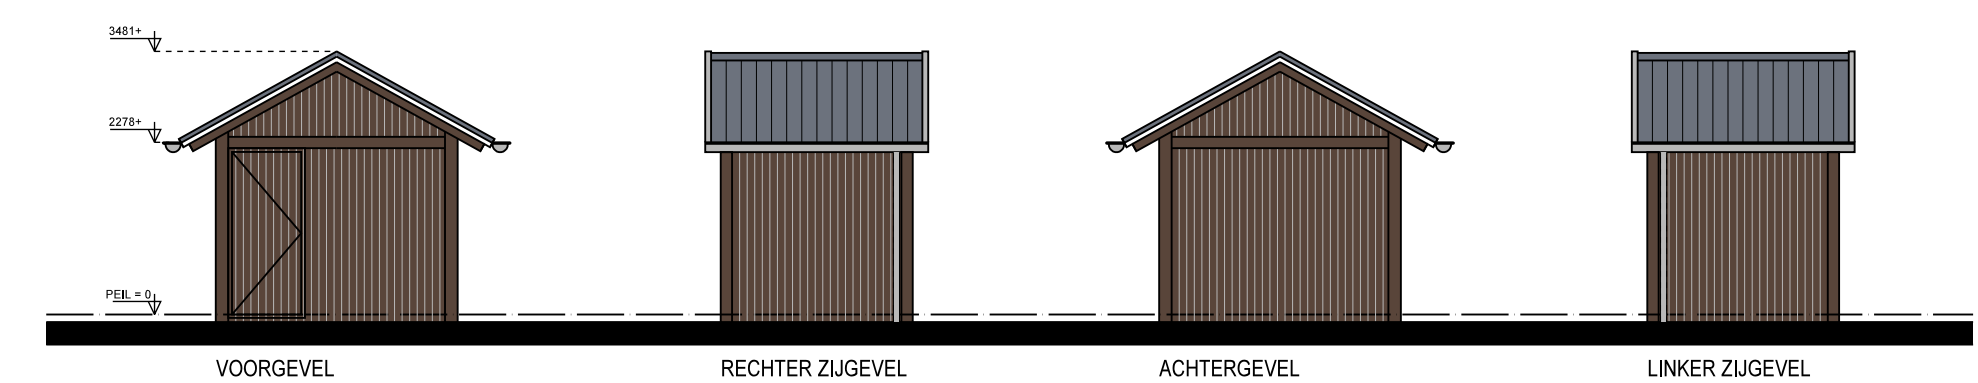

VOORGEVEL

RECHTER ZUIGEVEL

ACHTERGEVEL

LINKER ZUIGEVEL

RENVOOI W-INSTALLATIE

	PLAATS VENTILATIESYSTEEM
	PLAATS WTW-SYSTEEM
	RUIMTE MET VENTILATIE AFVOER VENTIEL (POSITIE INDICATIEF)
	RUIMTE MET VENTILATIE INVOER VENTIEL IN WAND (POSITIE INDICATIEF)
	STANDLEIDING
	HEMELWATERAFVOER