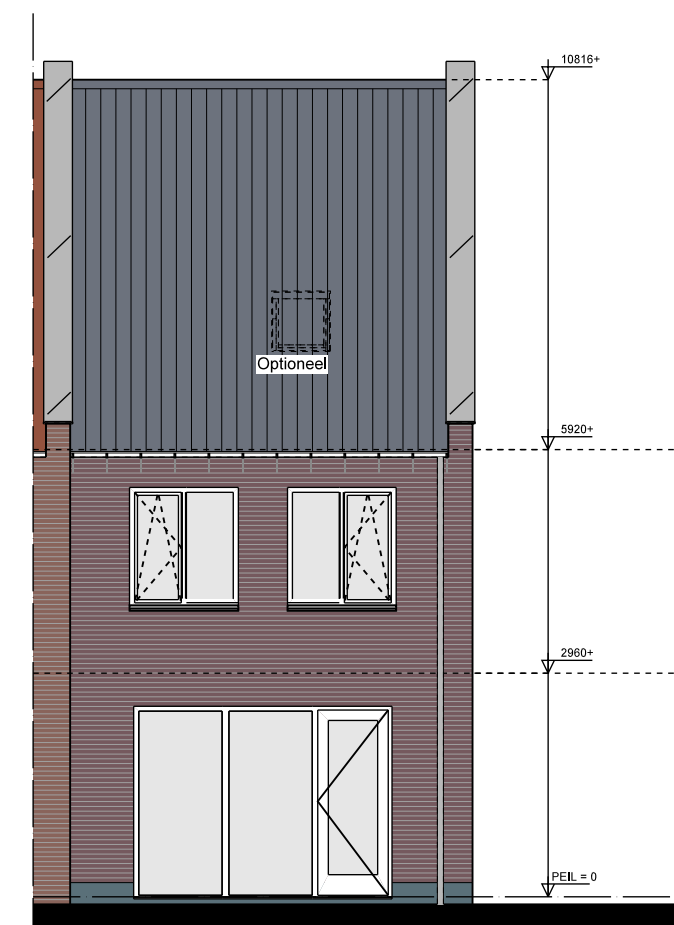

ACHTERGEVEL
bnr 09