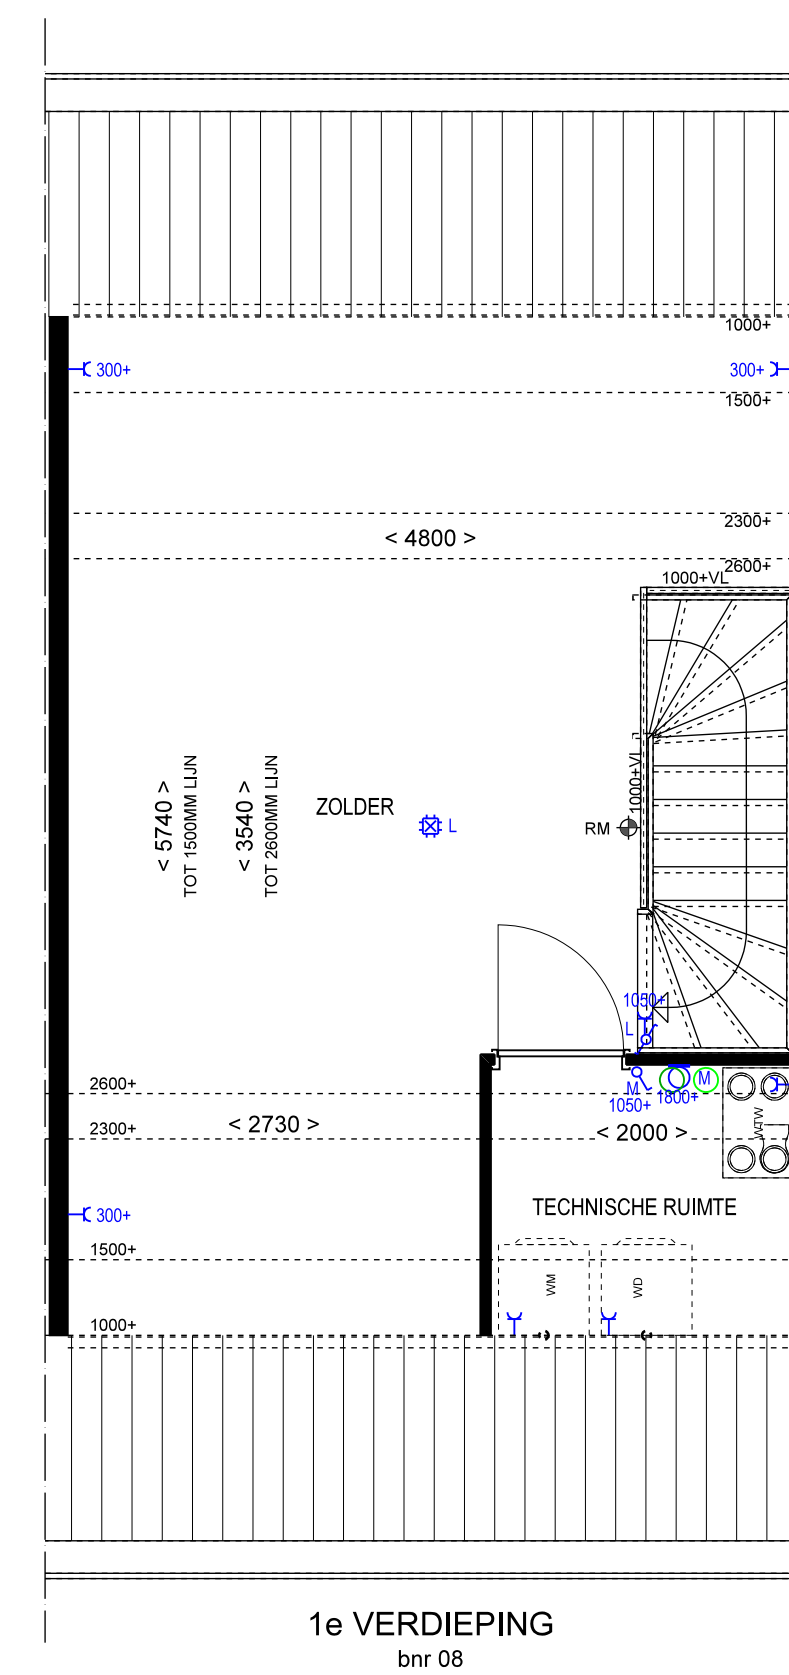

RENVOOI W-INSTALLATIE