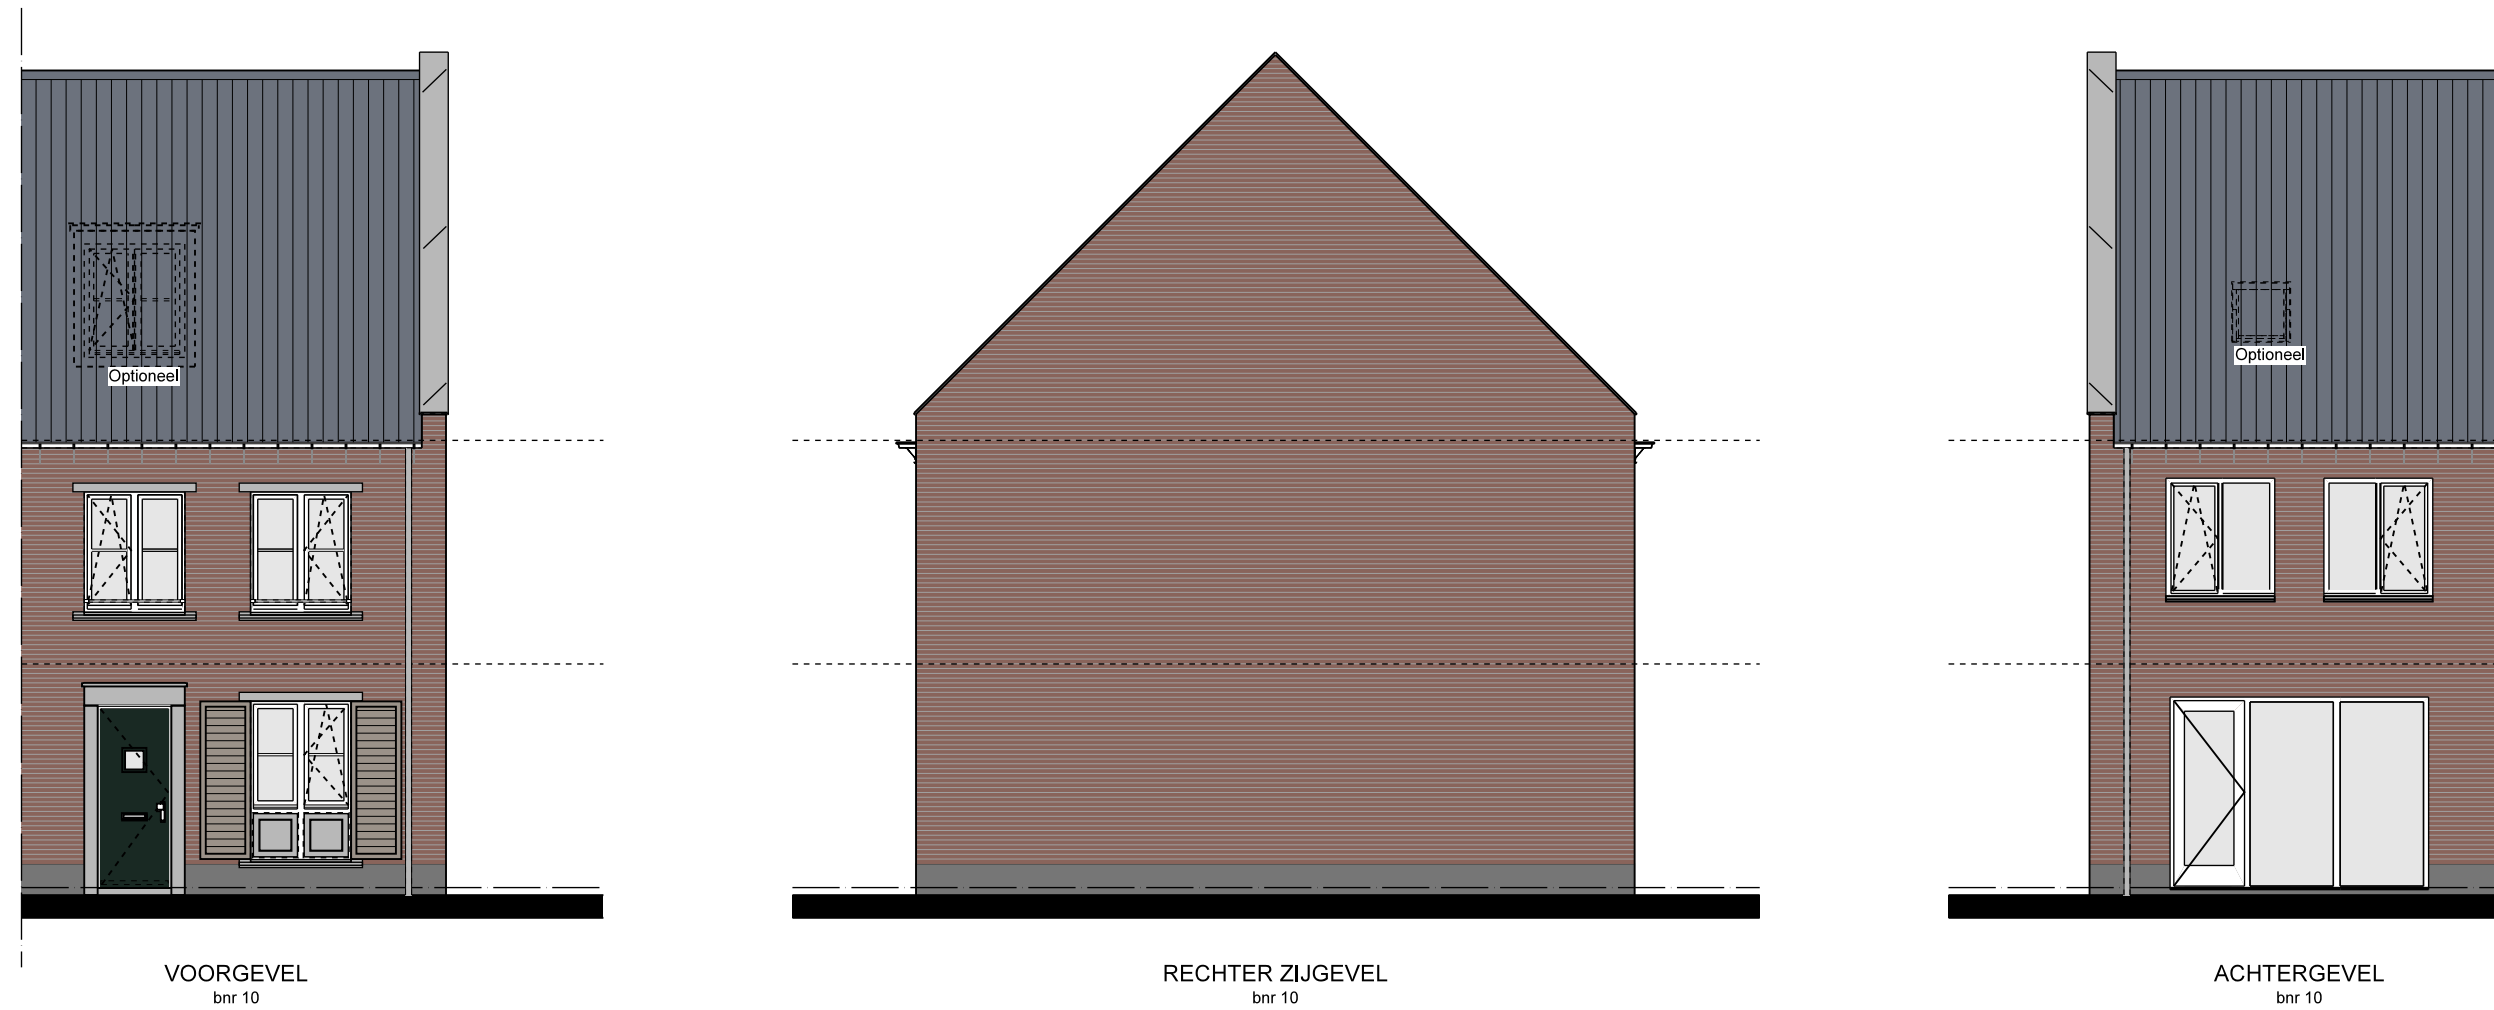

BEGANE GROND
bnr 09

1e VERDIEPING
bnr 09

1e VERDIEPING
bnr 09

De BinnenVergt.

Cluster 07 Bnr: 09

GEVELS 1:100
PLATTEGRONDEN 1:50
DATUM: 01-12-2019

bouwinlie P. VAN LEEUWEN
aannemersbedrijf

RENVOOI BOUWKUNDIG