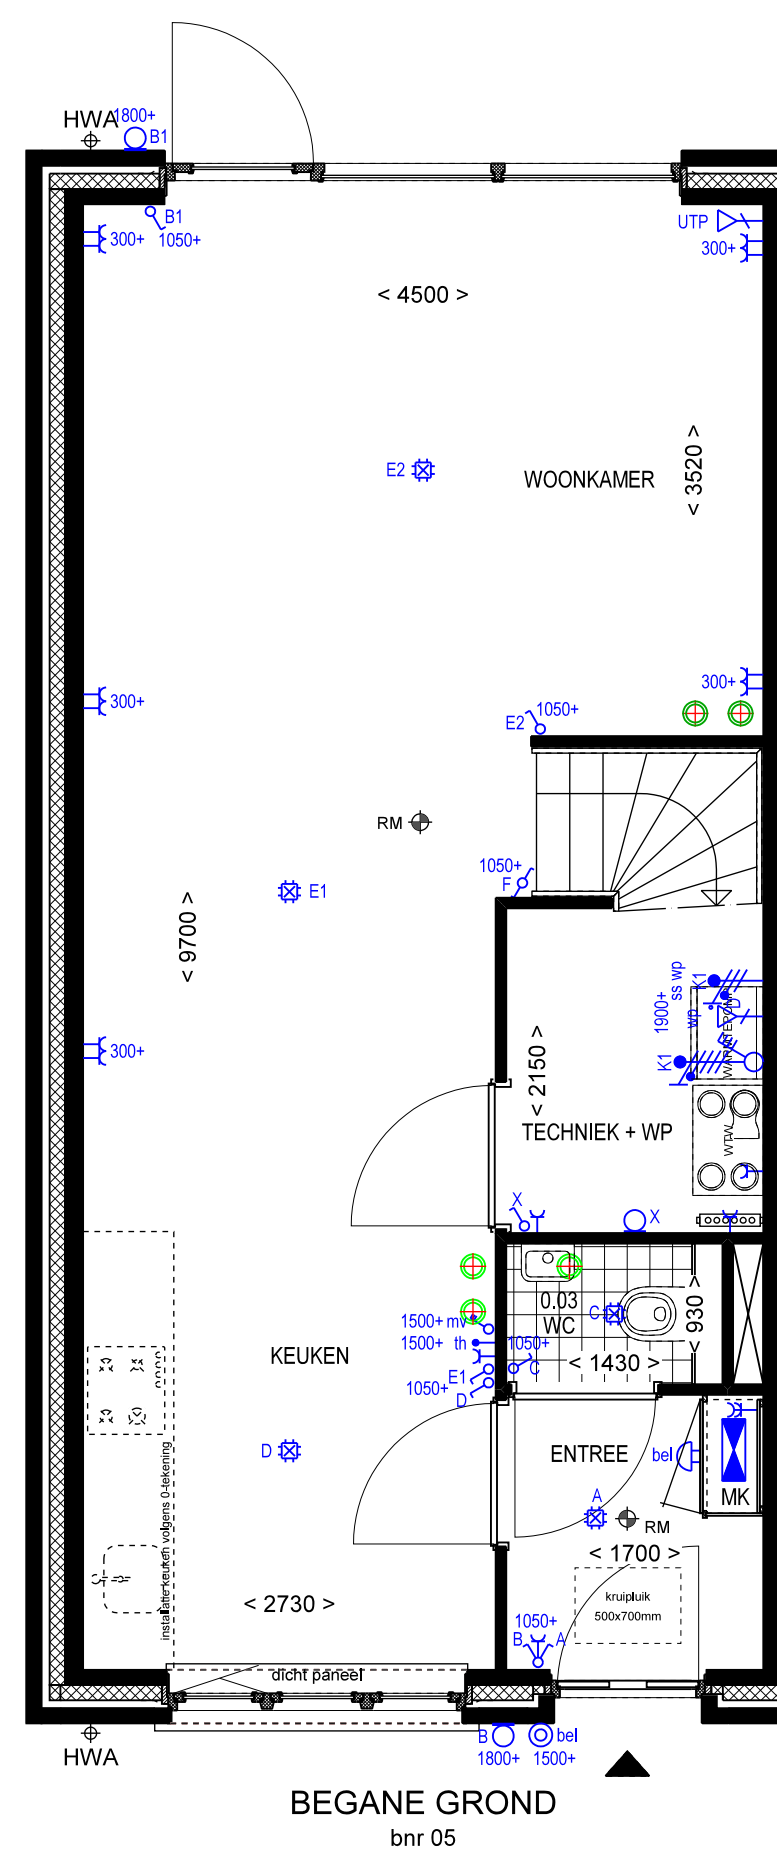

BEGANE GROND
bnr 05