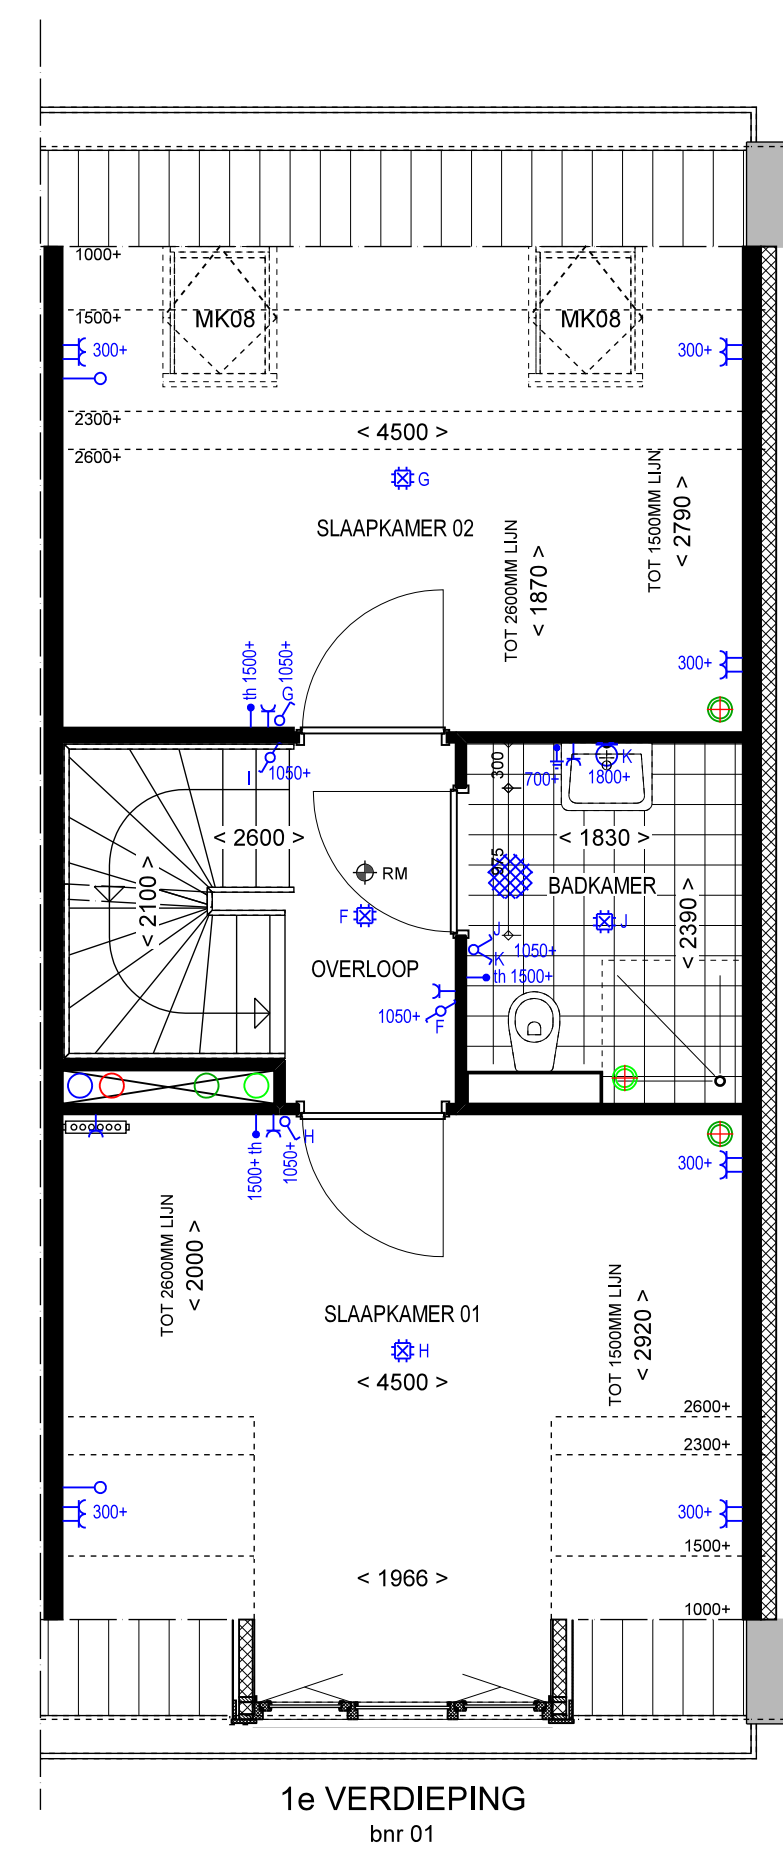

Cluster 06 Bnr: 01