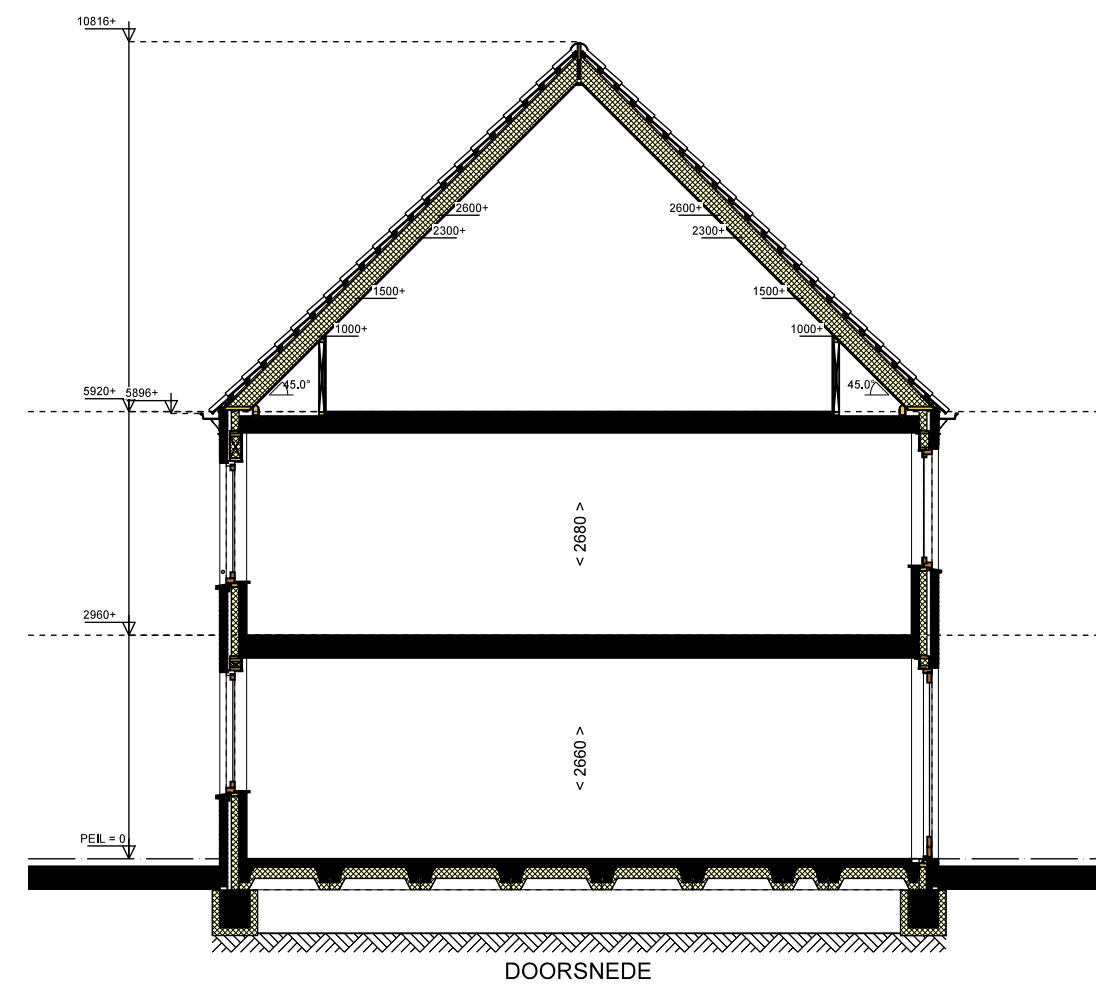

BEGANE GROND
bnr 07

1e VERDIEPING
bnr 07

1e VERDIEPING
bnr 07

De BinnenVergt.

Cluster 07 Bnr: 07

GEVELS 1:100
PLATTEGRONDEN 1:50
DATUM: 01-12-2019

bouwin **P. VAN LEEUWEN**
aannemersbedrijf

RENVOOI BOUWKUNDIG