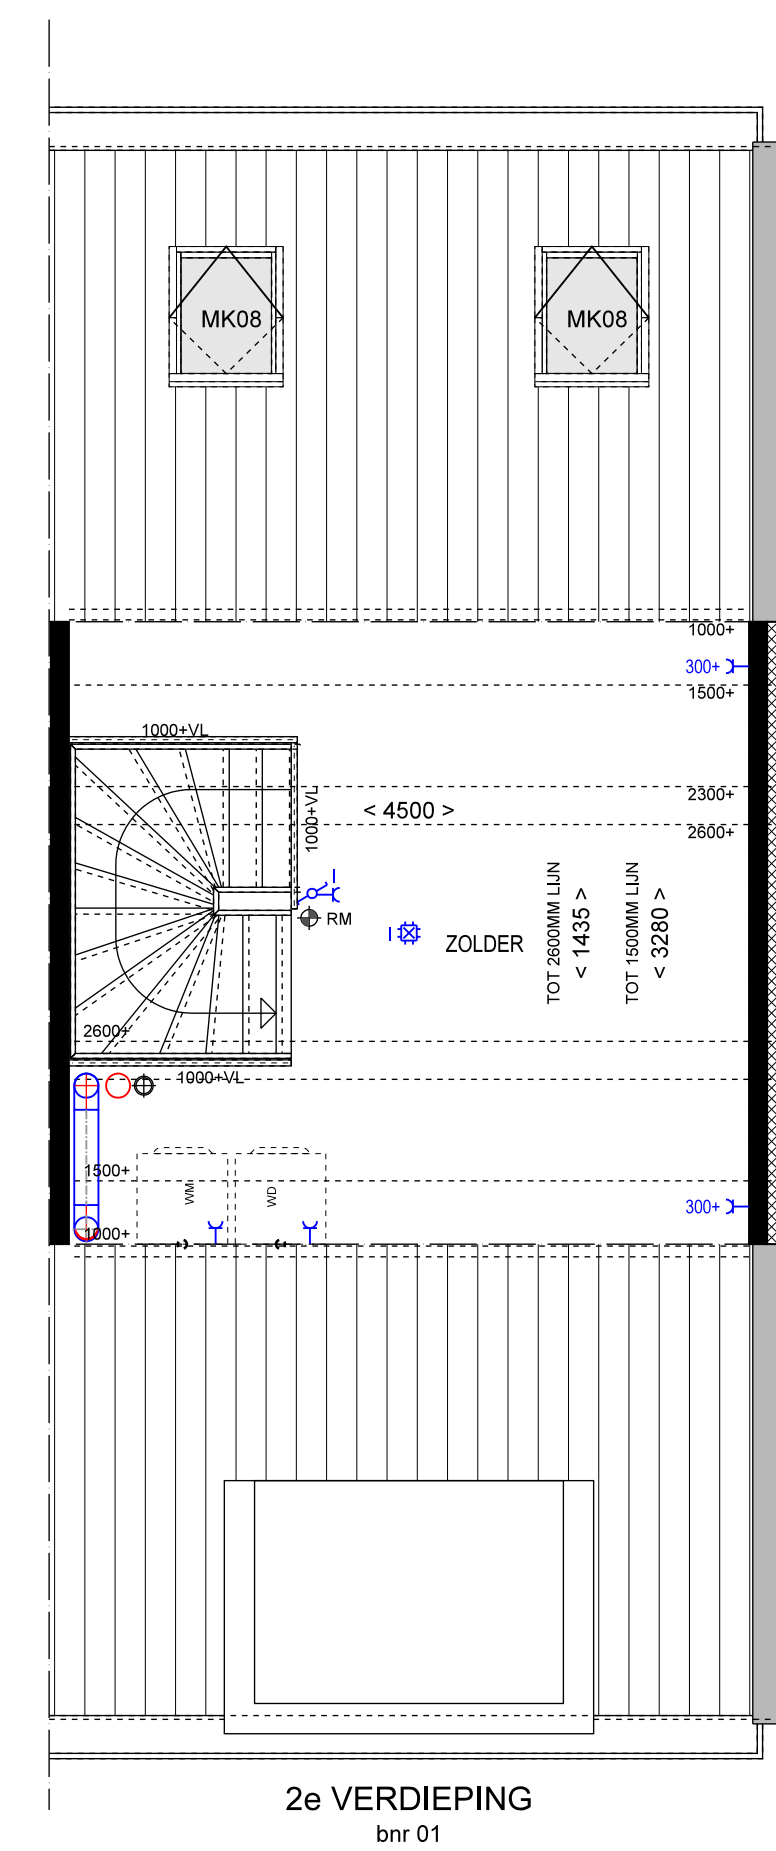

Cluster 06 Bnr: 01