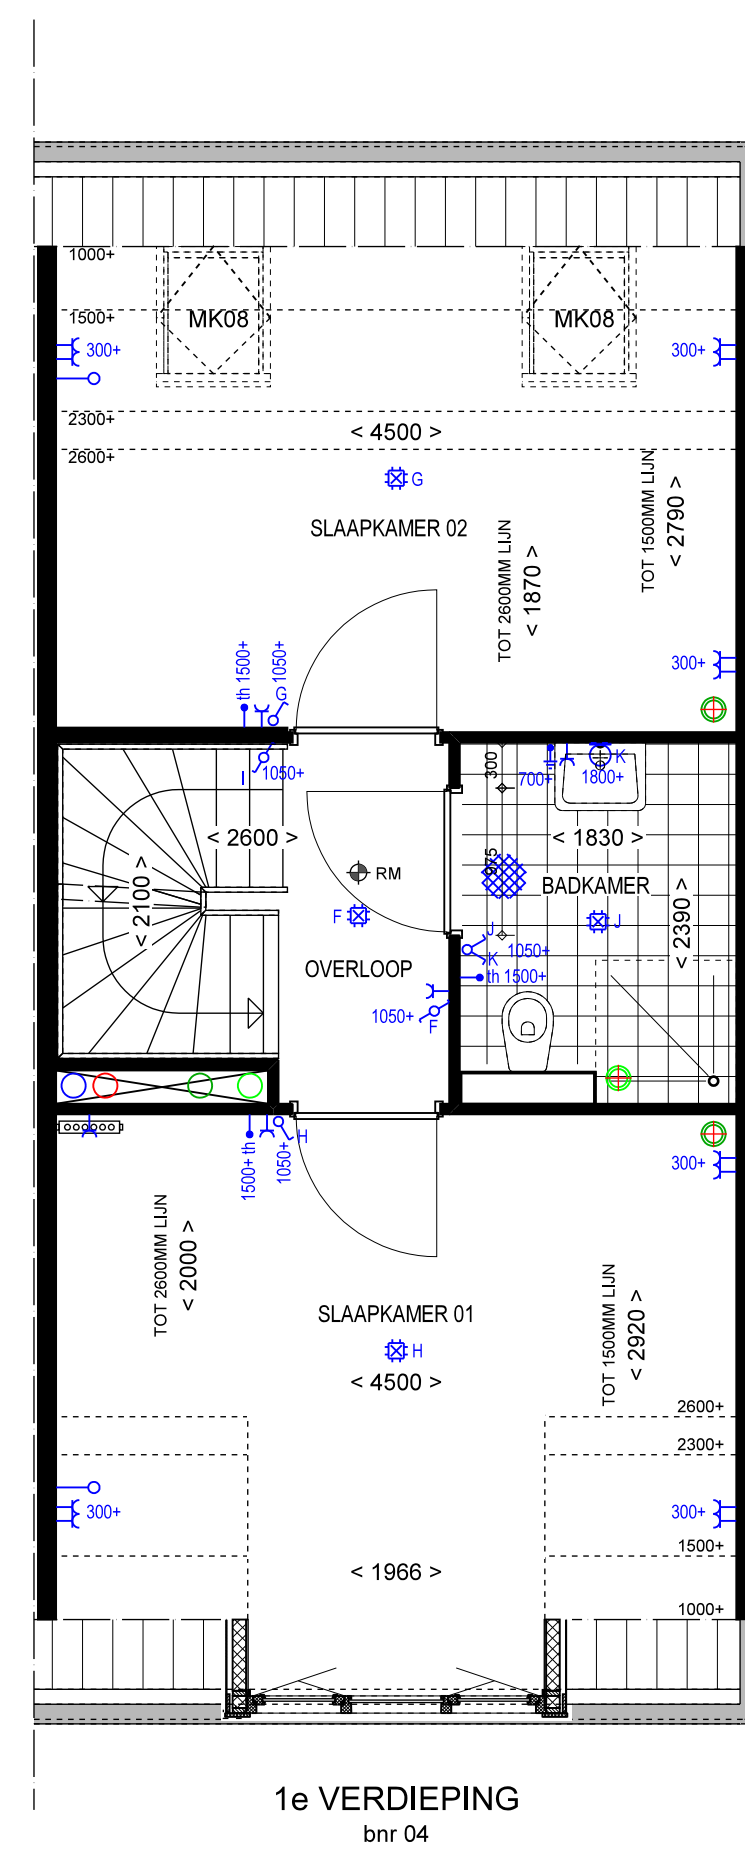

1e VERDIEPING
bnr 04