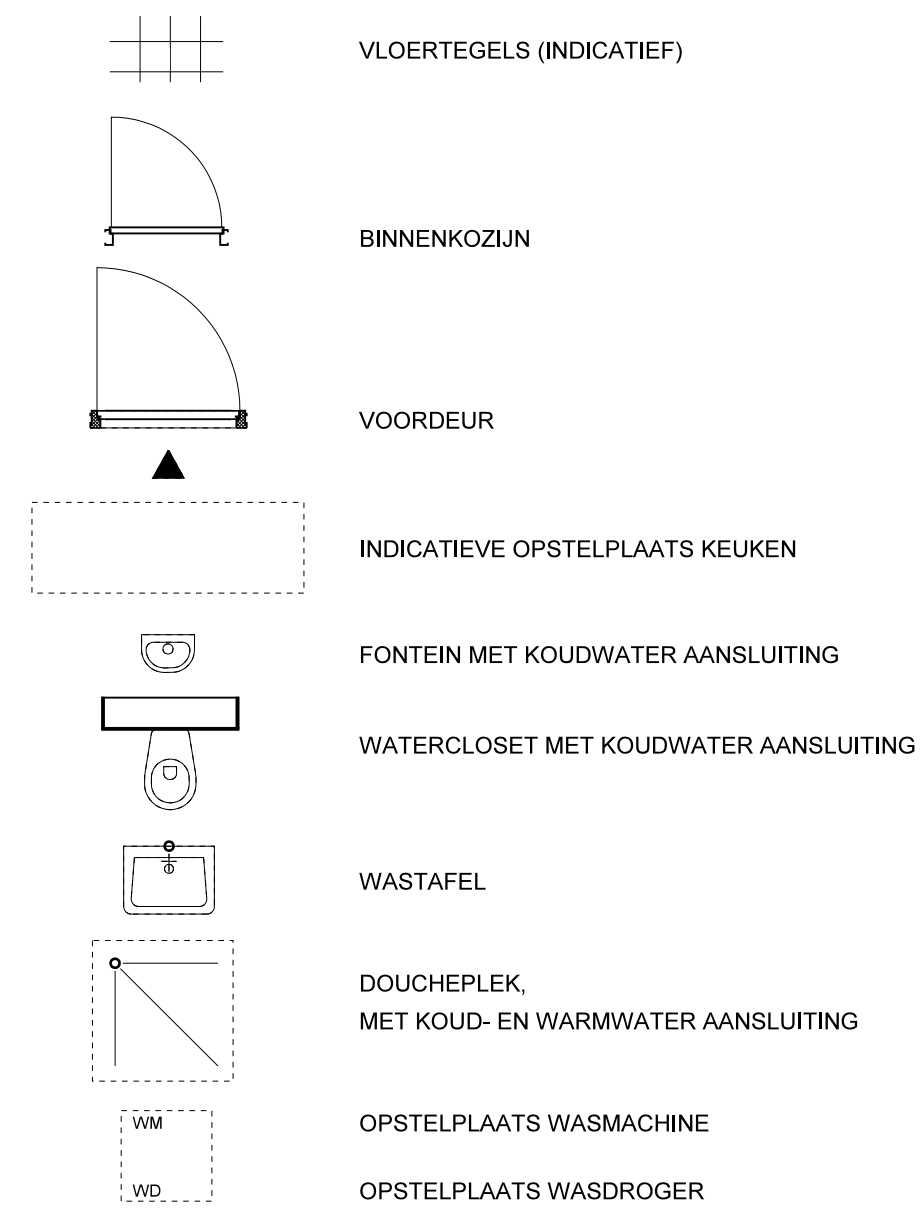

RENVOOI BOUWKUNDIG