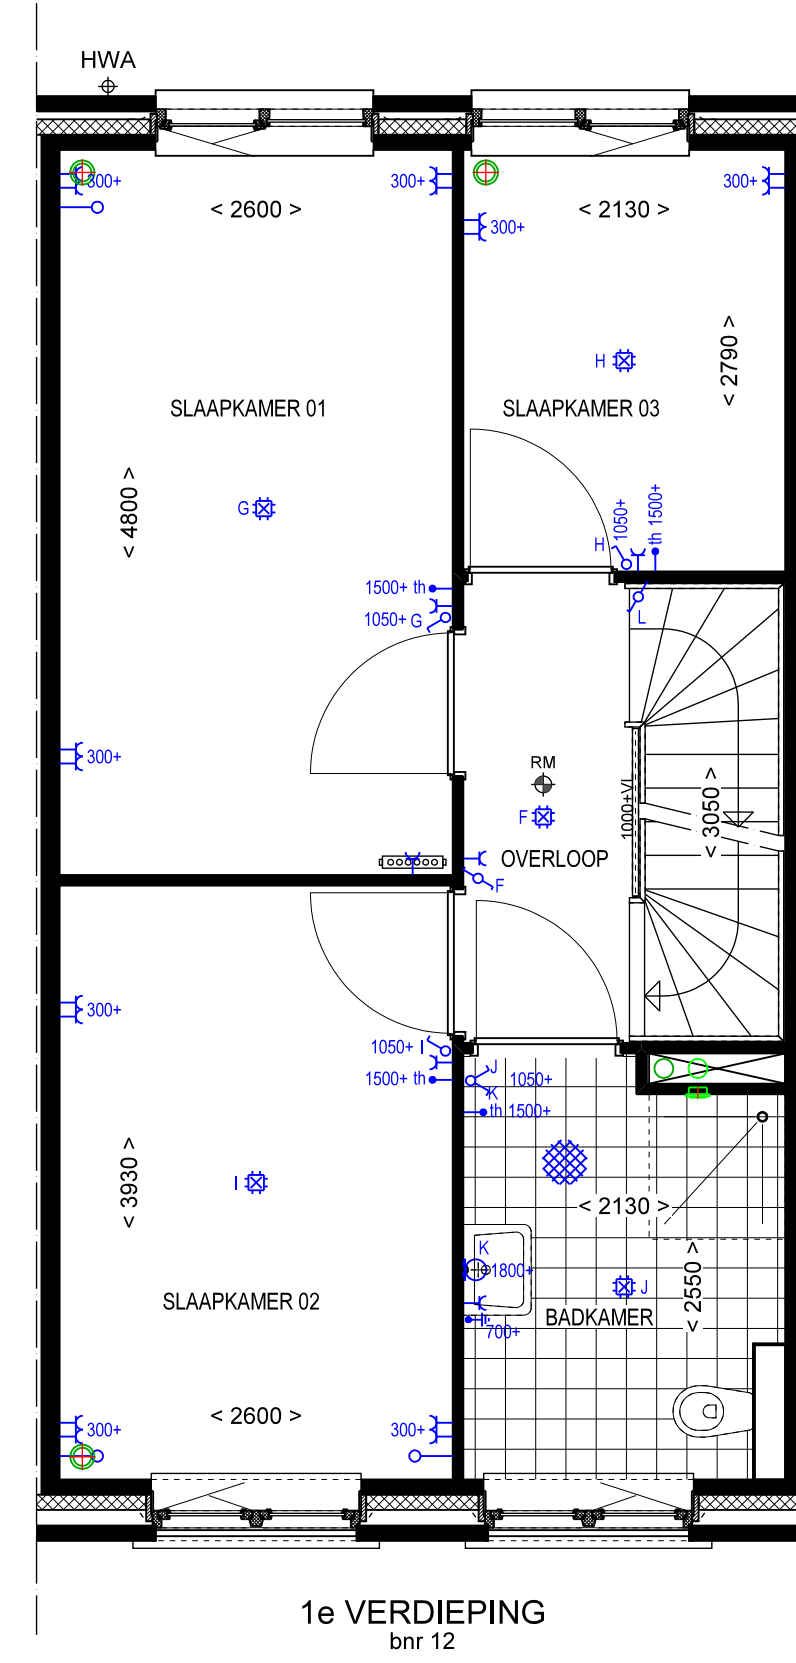

RENVOOI W-INSTALLATIE

- PLAATS VENTILATIESYSTEEM
- PLAATS WTW-SYSTEEM
- RUIMTE MET VENTILATIE AFVOER VENTIEL (POSITIE INDICATIEF)
- RUIMTE MET VENTILATIE INVOER VENTIEL IN WAND (POSITIE INDICATIEF)
- STL
- STANDLEIDING
- HWA
- HEMELWATERAFVOER