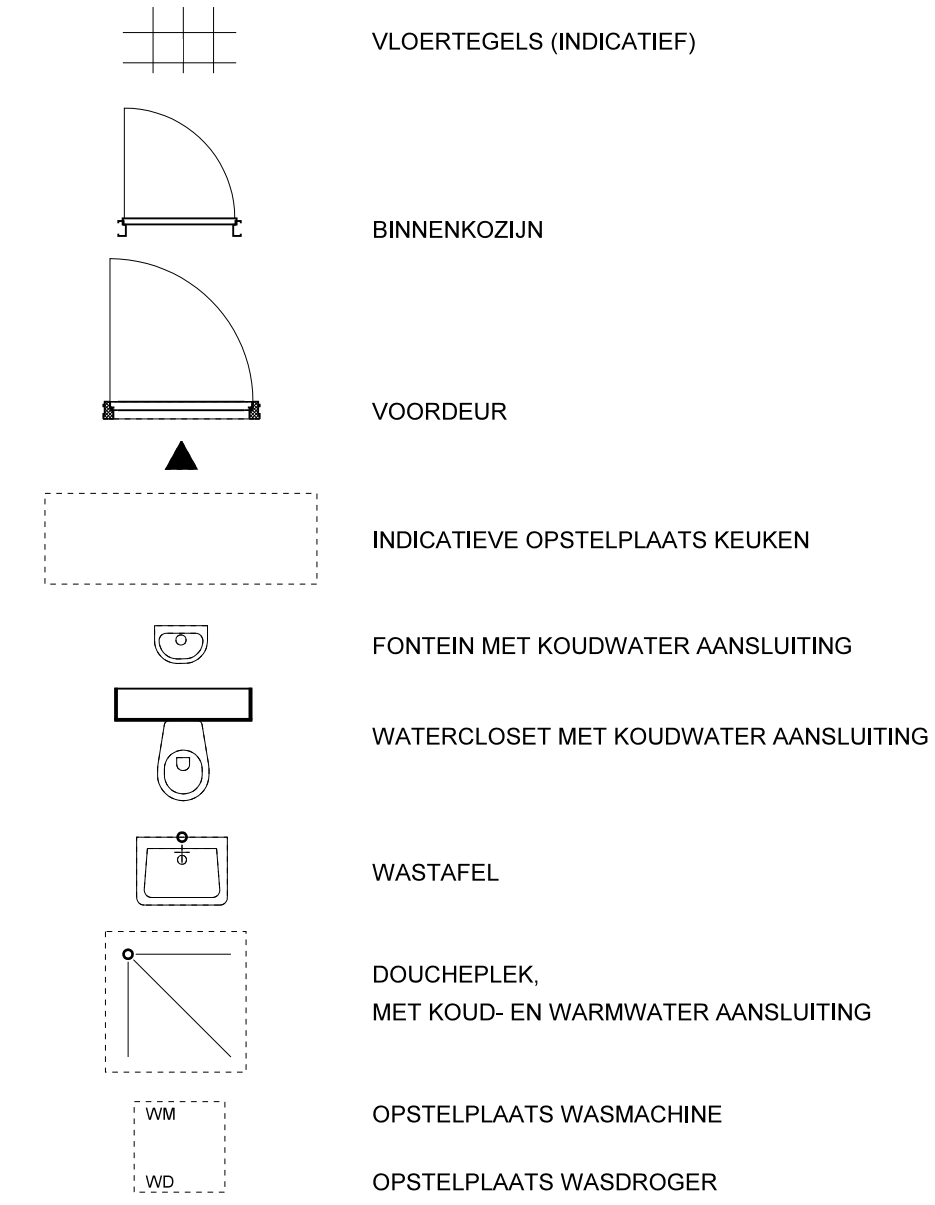

RENVOOI W-INSTALLATIE

	PLAATS VENTILATIESYSTEEM
	PLAATS WTW-SYSTEEM
	RUIMTE MET VENTILATIE AFVOER VENTIEL (POSITIE INDICATIEF)
	RUIMTE MET VENTILATIE INVOER VENTIEL IN WAND (POSITIE INDICATIEF)
	STL
	STANDLEIDING
	HWA
	HEMELWATERAFVOER

Symbolenlijst elektrapunten

Symbol	Omschrijving
	Aansluitpunt 1 fase, nul en beschermingscontact
	Aansluitpunt 1 fase, nul en beschermingscontact, geschakeld
	Aansluitpunt 3 fasen nul en beschermingscontact, geschakeld
	Aansluitpunt data
	Aansluitpunt niet bedraad
	Aardmat
	Aansluitpunt wandlichtpunt
	Bel
	Centraal aansluitpunt
	Centraal aansluitpunt met lichtpunt
	Drinktap
	Mekler, rook, optisch
	Schakelaar, 1-poolig
	Schakelaar, serie
	Schakelaar, wasek
	Thermostaadbekleiding, bedraad
	Verdeelinrichting
	Wandcontactdoos 1-voudig met beschermingscontact
	Wandcontactdoos 2-voudig met beschermingscontact
	Wandcontactdoos 2-voudig met beschermingscontact in 2 inbouwdeuren
	Wandcontactdoos 3 fasen, nul en beschermingscontact