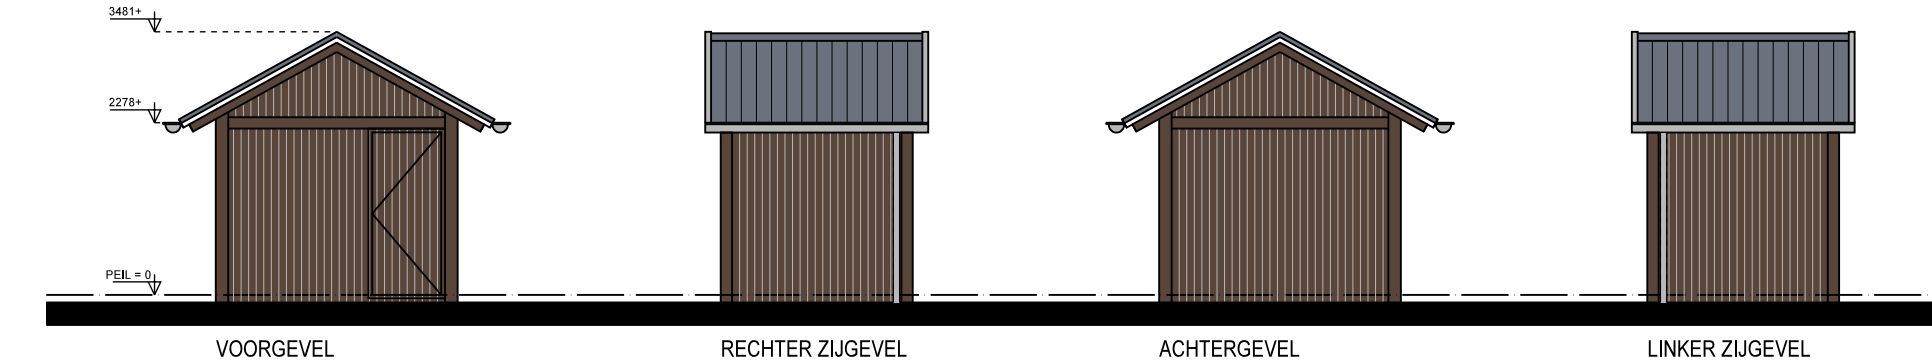

RENVOOI BOUWKUNDIG

- VLOERTEGELS (INDICATIEF)
- BINNENKOZIJN
- VOORDEUR
- INDICATIEVE OPSTELPLAATS KEUKEN
- FONTEIN MET KOUDWATER AANSLUITING
- WATERCLOSET MET KOUDWATER AANSLUITING
- WASTAFEL
- DOUCHEPLEK, MET KOUD- EN WARMWATER AANSLUITING
- OPSTELPLAATS WASMACHINE
- OPSTELPLAATS WASDROGER

Symbol	Omschrijving
	Aanklep punt 1 fase, nul en beschermingscontact
	Aanklep punt 1 fase, nul en beschermingscontact, geschakeld
	Aanklep punt 3 fasen nul en beschermingscontact, geschakeld
	Aanklep punt 1 fase
	Aanklep punt met bedraad
	Aanklep punt wandkrop
	Be
	Centraal aansluitpunt
	Centraalkaas met kringpunt
	Drinking
	Melker, nok, opsch
	Schakelaar, 1-poolig
	Schakelaar, serie
	Schakelaar, wissel
	Thermoaanleiding, bedraad
	Verdeelkierkring
	Wandcontactdoos 1-fase/2-poolig met beschermingscontact
	wandcontactdoos 2-fase/2-poolig met beschermingscontact
	Wandcontactdoos 2-fase/2-poolig met beschermingscontact in 2 inbouwdozen
	Wandcontactdoos 3-fase, nul en beschermingscontact

RENVOOI W-INSTALLATIE

- PLAATS VENTILATIESYSTEEM
- PLAATS WTW-SYSTEEM
- RUIMTE MET VENTILATIE AFVOER VENTIEL (POSITIE INDICATIEF)
- RUIMTE MET VENTILATIE INVOER VENTIEL IN WAND (POSITIE INDICATIEF)
- STL
- HWA

LEGENDA

- Erfgrens
- Blokhaag
- hekwerk met hedera 1800mm
- Houten schutting 1800mm

De BinnenVergt.

V-02 Bnr: 28

GEVELS 1:100
PLATTEGRONDEN 1:50
DATUM: 01-12-2019

bouwlinie — **P. VAN LEEUWEN**
aannemersbedrijf