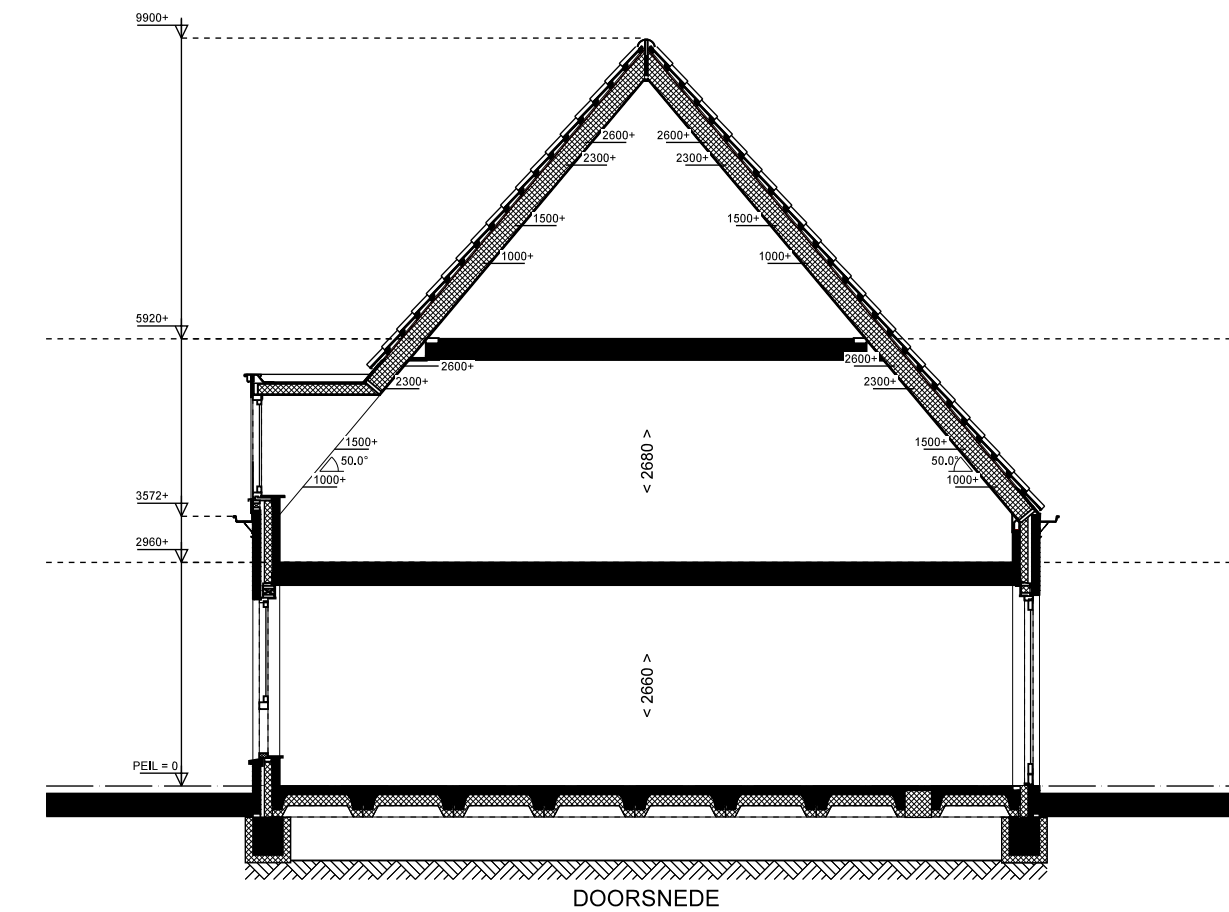

LEGENDA

- Erfgrens
- Blokhaag
- hekwerk met hedera 1800mm
- Houten schutting 1800mm

De BinnenVergt.

V-02 Bnr: 28

GEVELS 1:100
PLATTEGRONDEN 1:50
DATUM: 01-12-2019

bouwlinie — **P. VAN LEEUWEN**
aannemersbedrijf