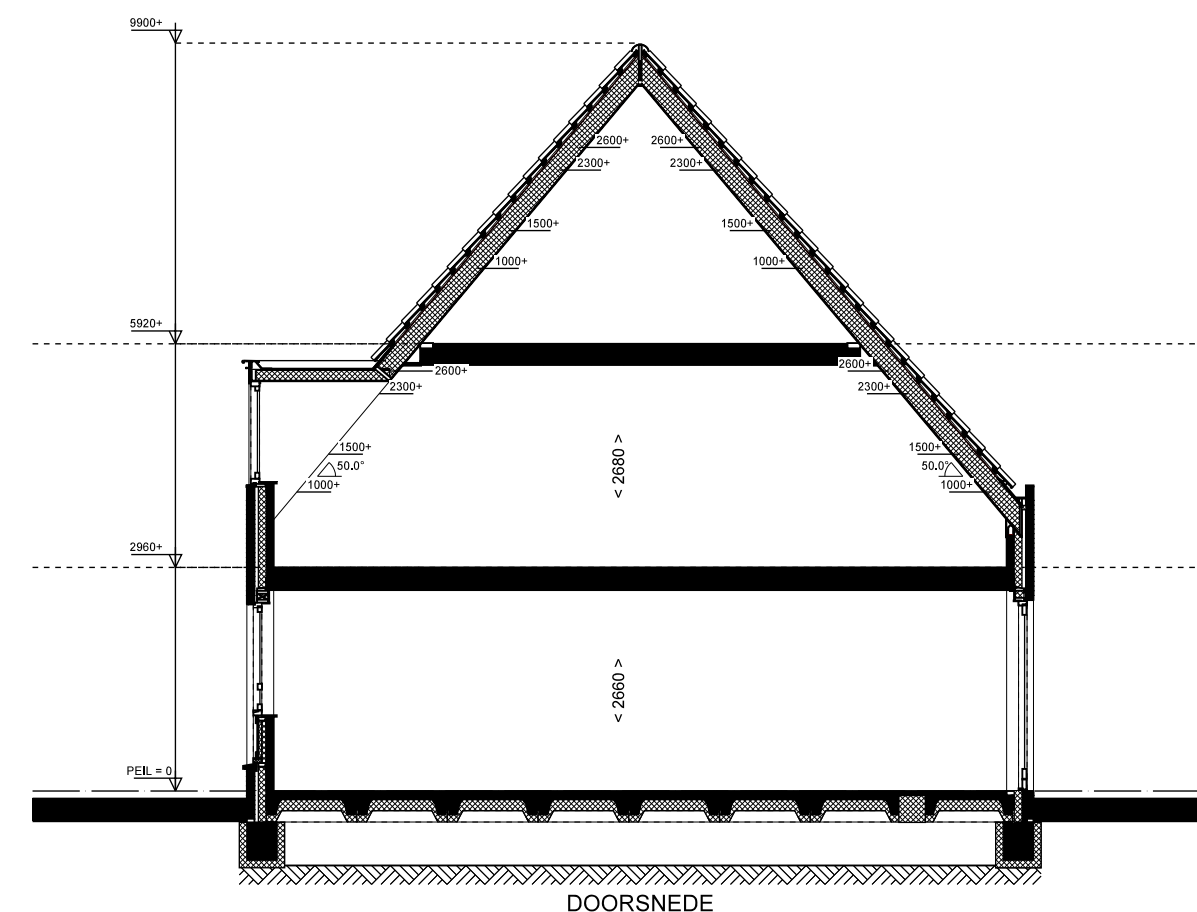

DOORSNEDE

RENVOOI BOUWKUNDIG

	VLOERTEGELS (INDICATIEF)
	BINNENKOZIJN
	VOORDEUR
	INDICATIEVE OPSTELPLAATS KEUKEN
	FONTEIN MET KOUDWATER AANSLUITING
	WATERCLOSET MET KOUDWATER AANSLUITING
	WASTAFEL
	DOUCHEPLEK, MET KOUD- EN WARMWATER AANSLUITING
	OPSTELPLAATS WASMACHINE
	OPSTELPLAATS WASDROGER

Symbolenlijst elektrapunten

Symbol	Omschrijving
	Aansluitpunt 1 fase, nul en beschermingscontact
	Aansluitpunt 1 fase, nul en beschermingscontact, geschakeld
	Aansluitpunt 3 fasen nul en beschermingscontact, geschakeld
	Aansluitpunt data
	Aansluitpunt niet bedraad
	Aardmet
	Aansluitpunt wandlichtpunt
	Bel
	Centraal aardpunt
	Centraaldoos met lichtpunt
	Drankknop
	Mekker, rook, optisch
	Schakelaar, 1-polig
	Schakelaar, serie
	Schakelaar, wissel
	Thermoschakeling, bedraad
	Verdeelinrichting
	Wandcontactdoos 1-voudig met beschermingscontact
	Wandcontactdoos 2-voudig met beschermingscontact
	Wandcontactdoos 2-voudig met beschermingscontact in 2 inbouwdozen
	Wandcontactdoos 3 fasen, nul en beschermingscontact

RENVOOI W-INSTALLATIE

	PLAATS VENTILATIESYSTEEM
	PLAATS WTW-SYSTEEM
	RUIMTE MET VENTILATIE AFVOER VENTIEL (POSITIE INDICATIEF)
	RUIMTE MET VENTILATIE INVOER VENTIEL IN WAND (POSITIE INDICATIEF)
	STANDLEIDING
	HWA
	HEMELWATERAFVOER