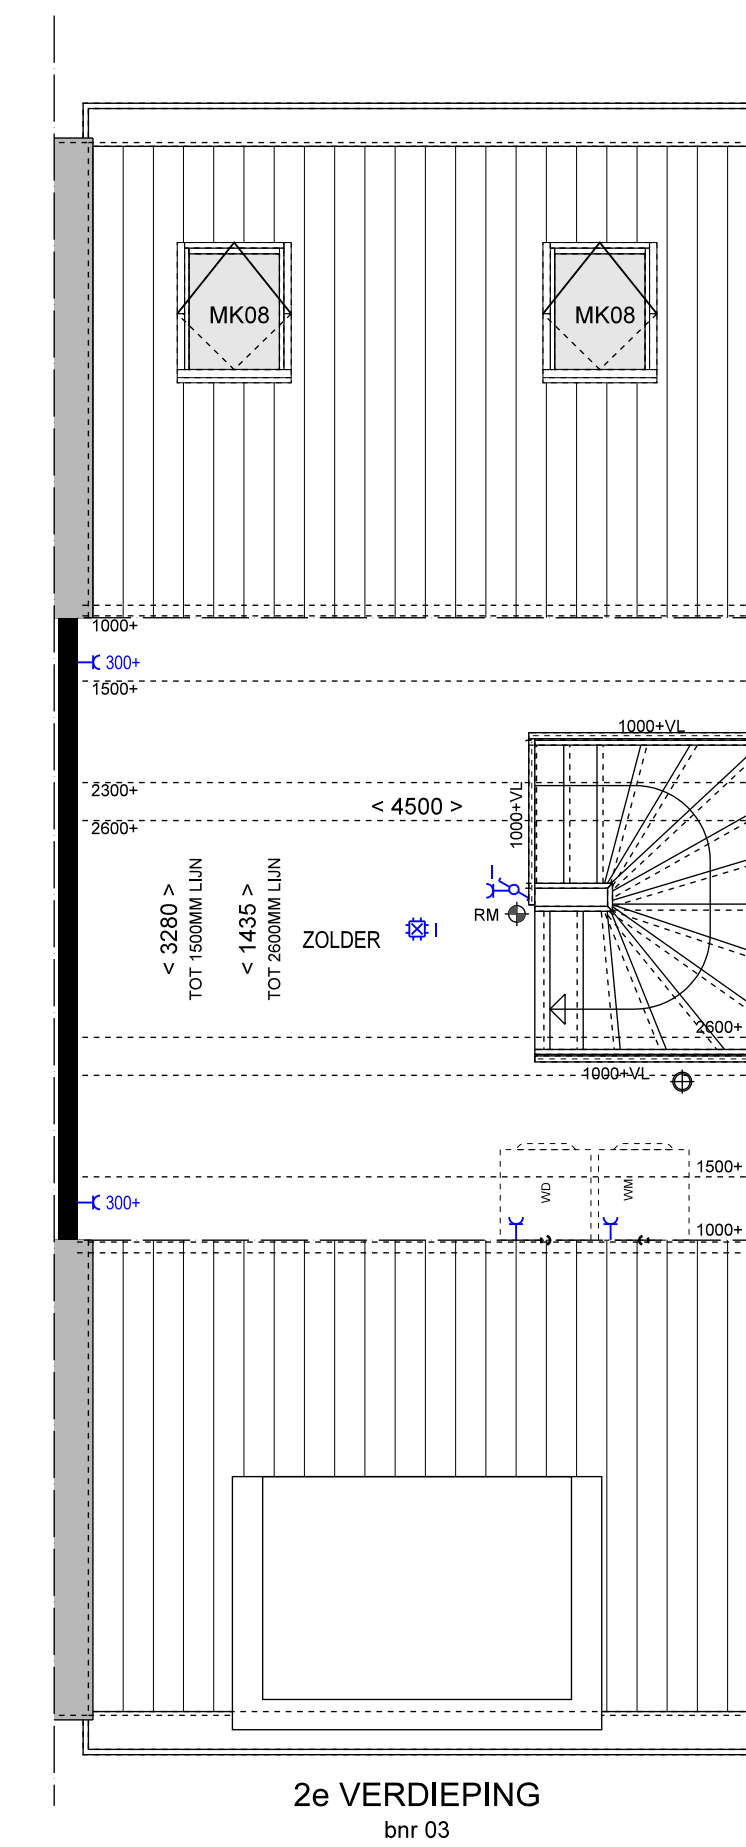

De BinnenVergt.

Cluster 06 Bnr: 03