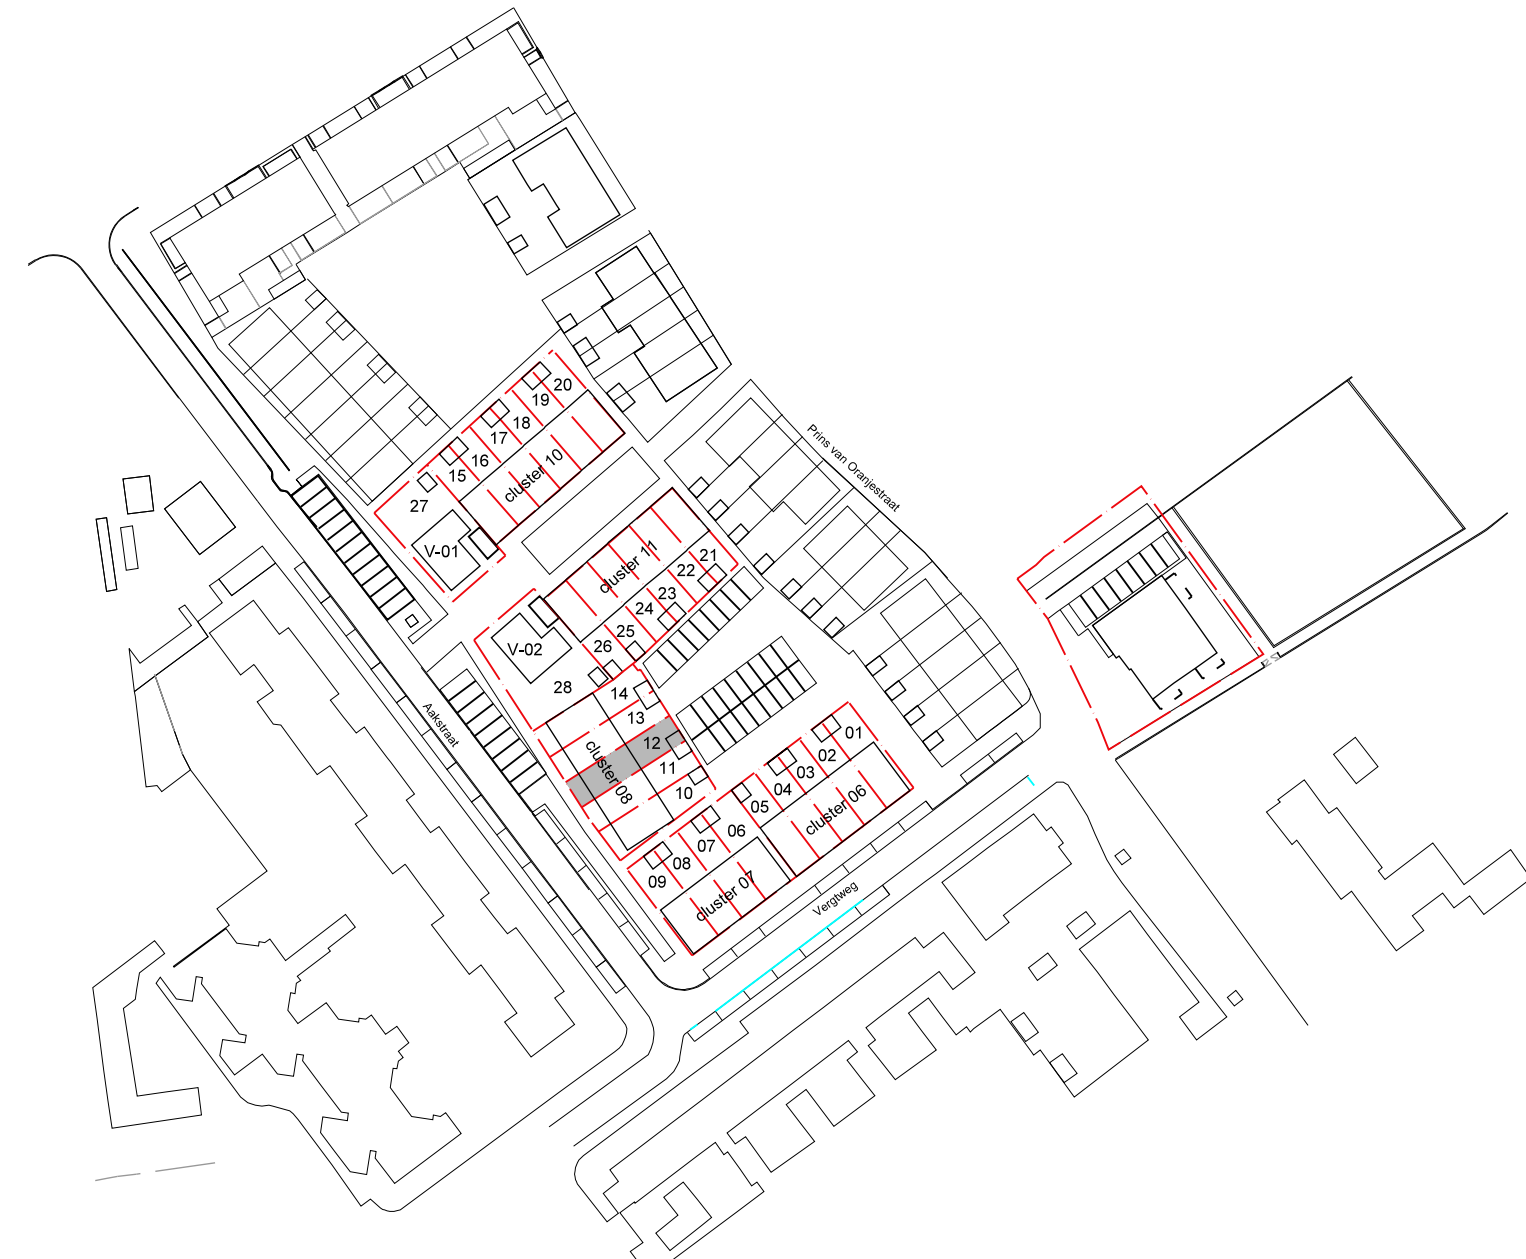

RENVOOI W-INSTALLATIE

- PLAATS VENTILATIESYSTEEM
- PLAATS WTW-SYSTEEM
- RUIMTE MET VENTILATIE AFVOER VENTIEL (POSITIE INDICATIEF)
- RUIMTE MET VENTILATIE INVOER VENTIEL IN WAND (POSITIE INDICATIEF)
- STL
- STANDLEIDING
- HWA
- HEMELWATERAFVOER