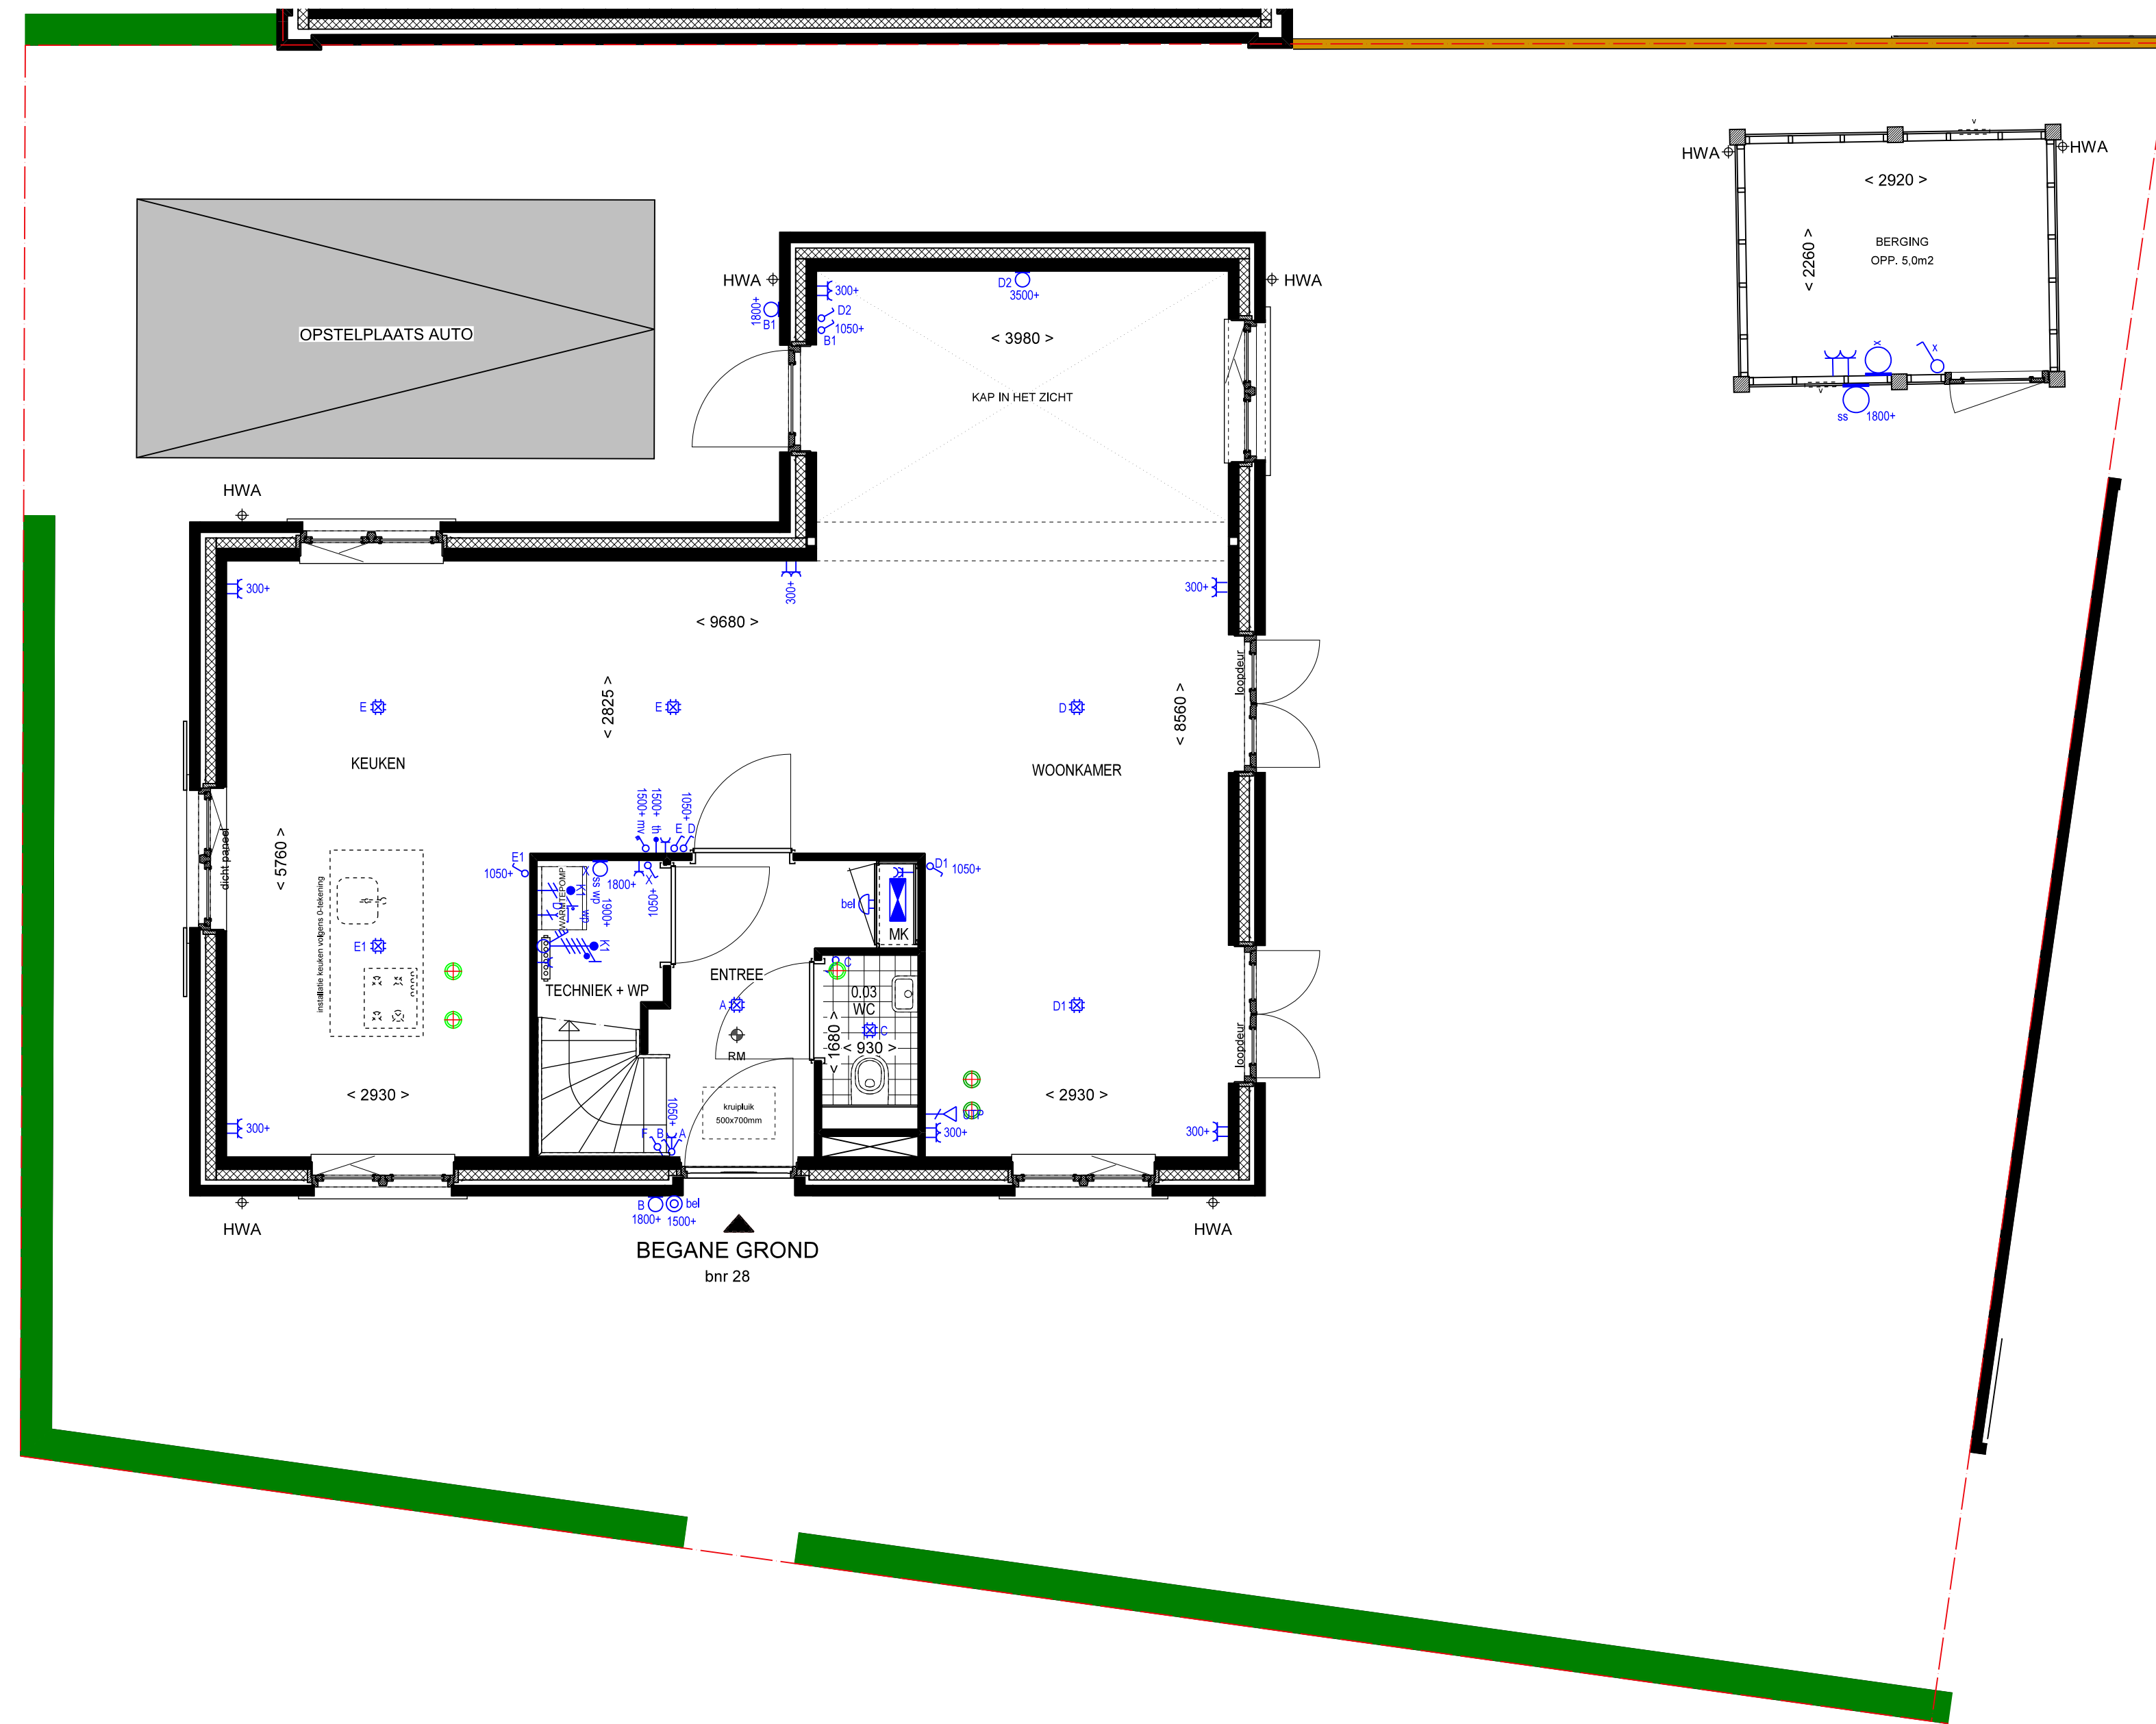

LEGENDA

- Erfgrens
- Blokhaag
- hekwerk met hedera 1800mm
- Houten schutting 1800mm

De BinnenVergt.

V-02 Bnr: 28

GEVELS 1:100
PLATTEGRONDEN 1:50
DATUM: 01-12-2019

bouwlinie — **P. VAN LEEUWEN**
aannemersbedrijf