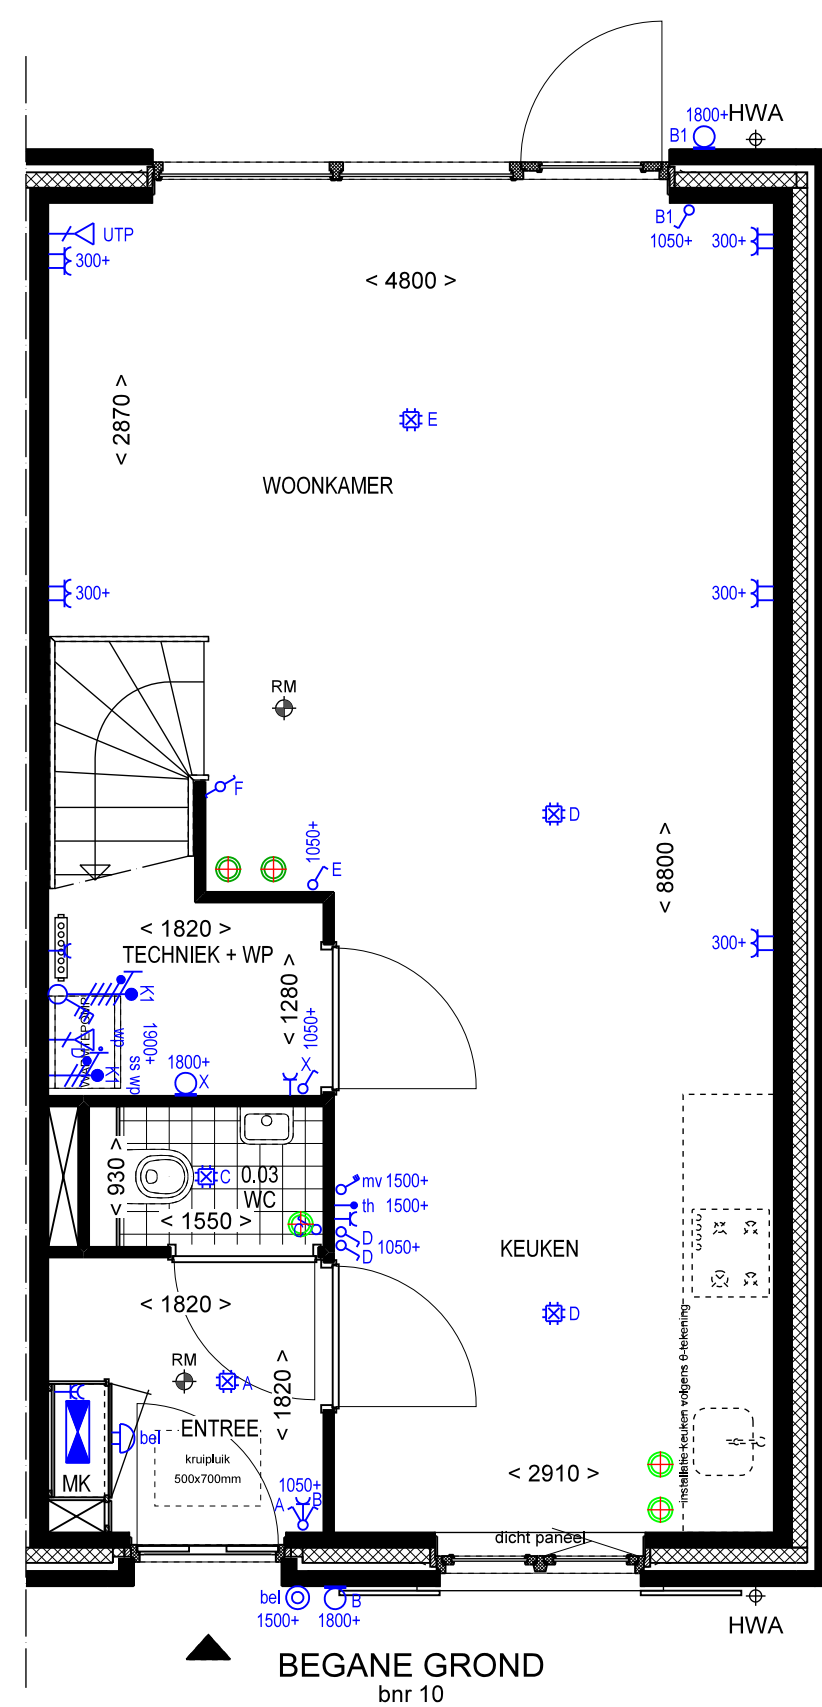

RENVOOI W-INSTALLATIE