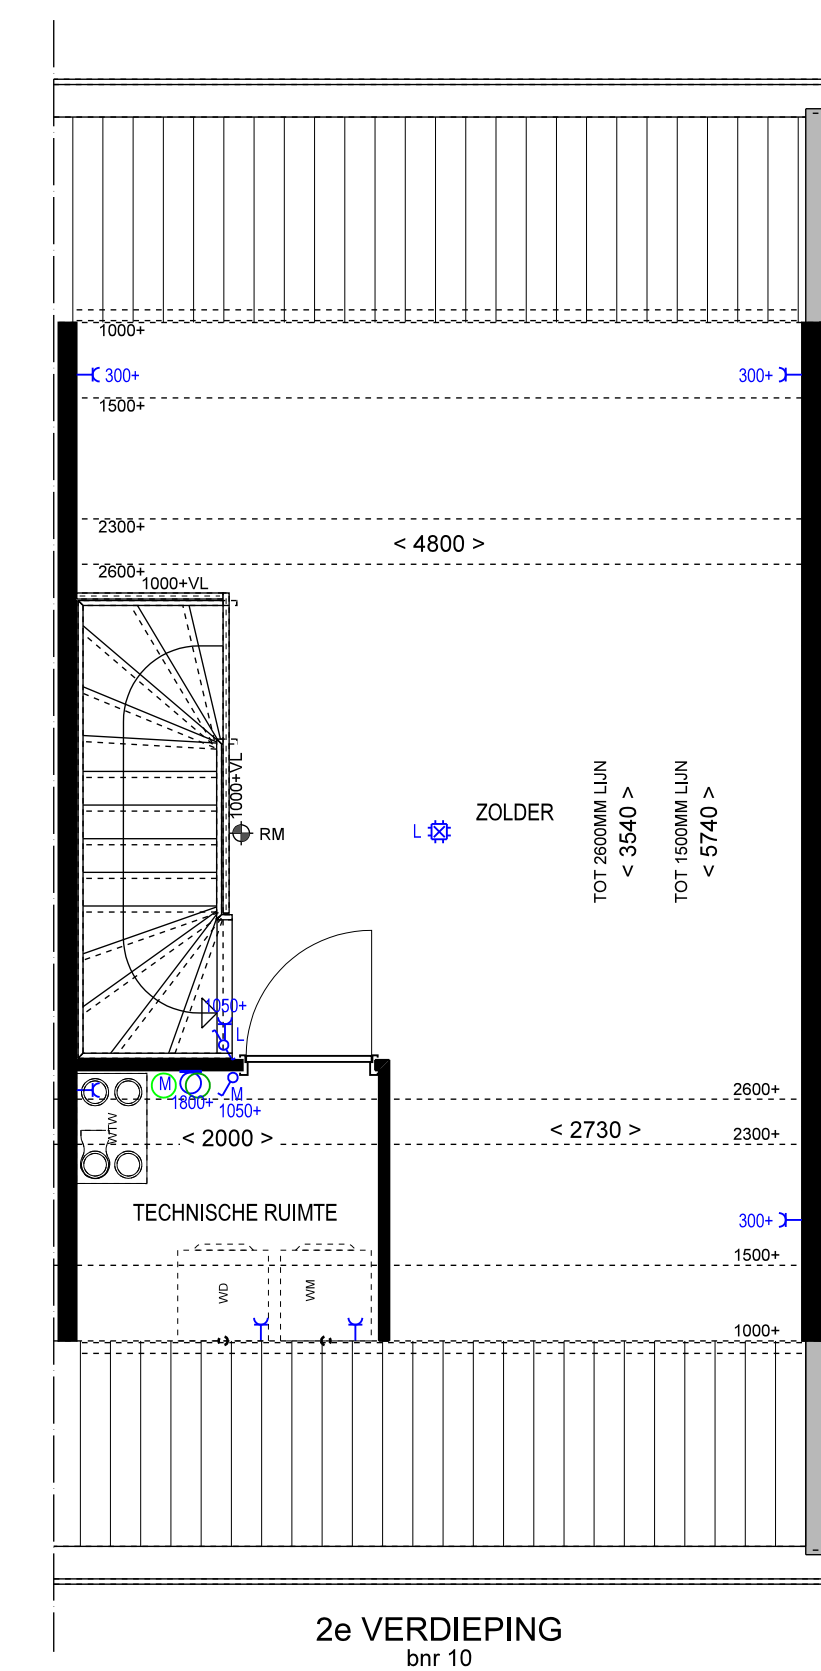

RENVOOI W-INSTALLATIE