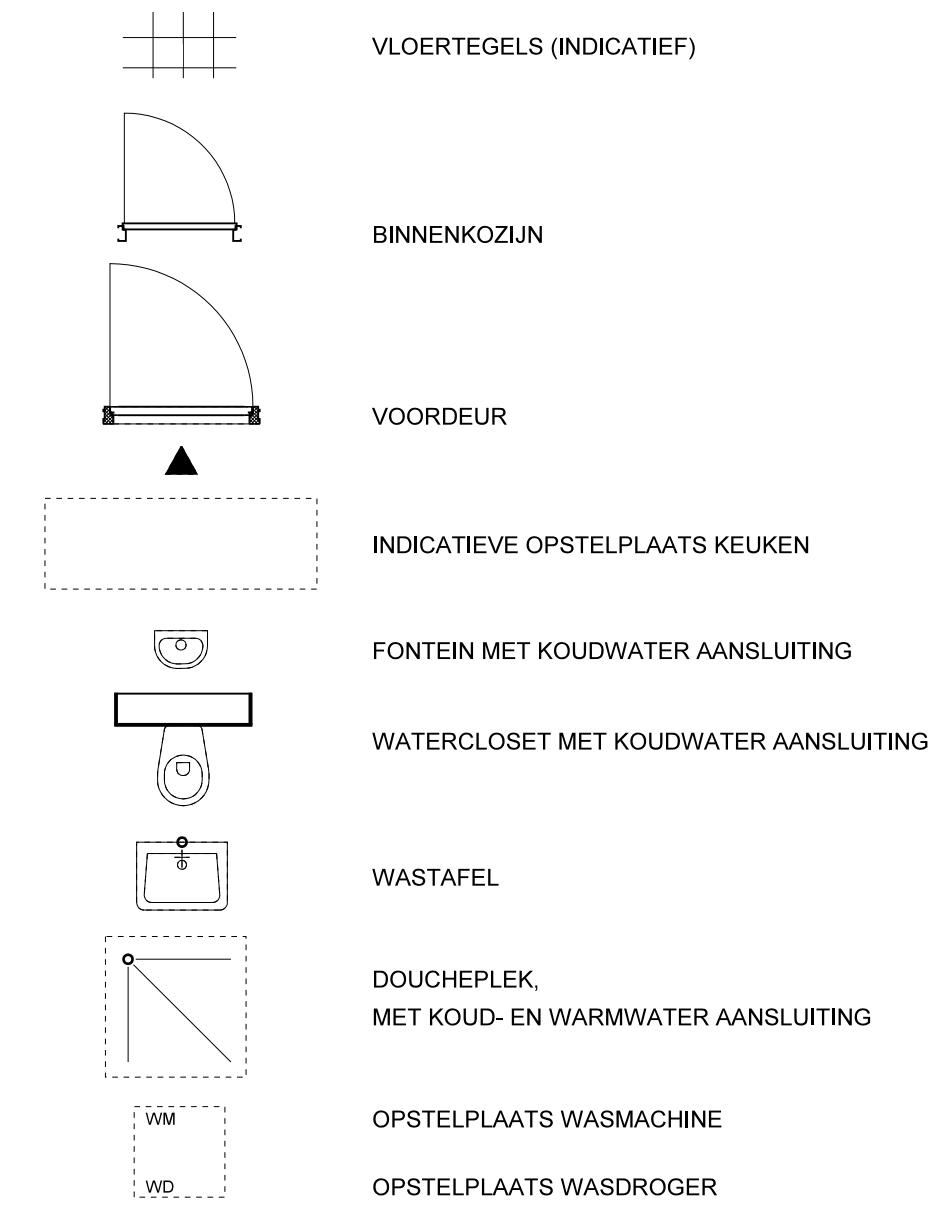

RENVOOI BOUWKUNDIG