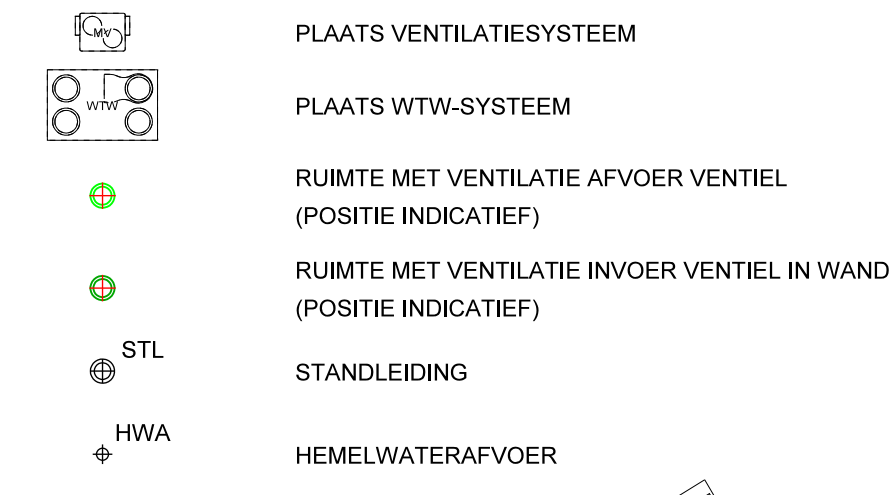

RENVOOI W-INSTALLATIE