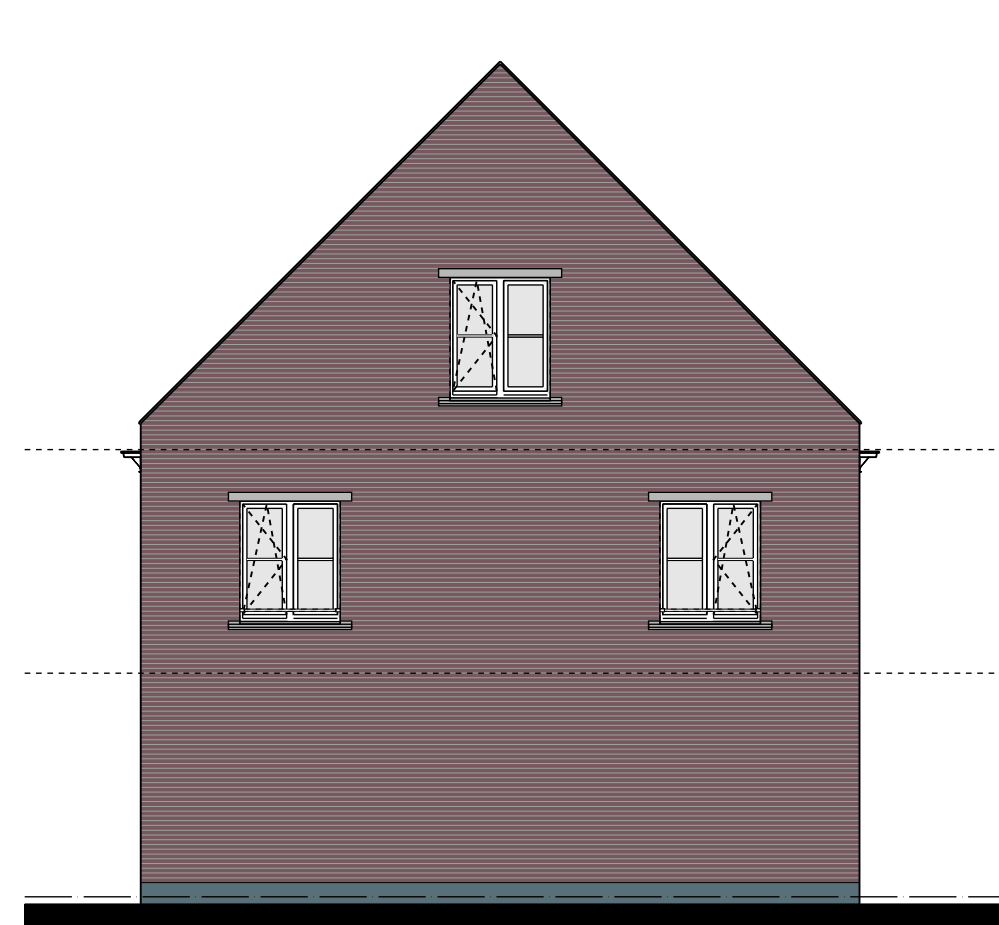

LINKER ZIJGEVEL
bnr 09