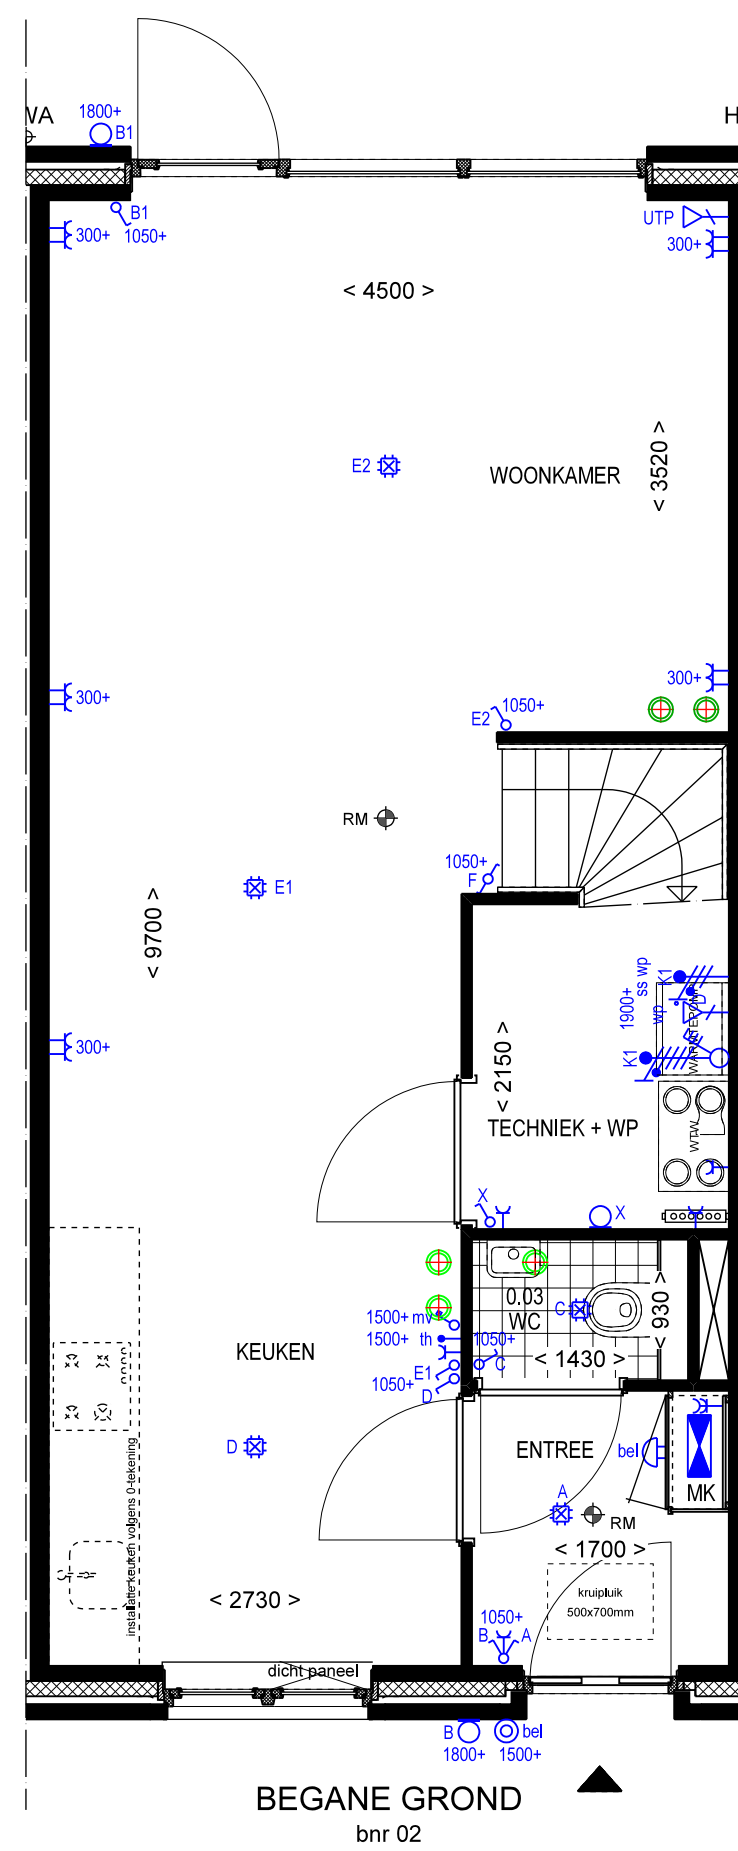

RENVOOI W-INSTALLATIE