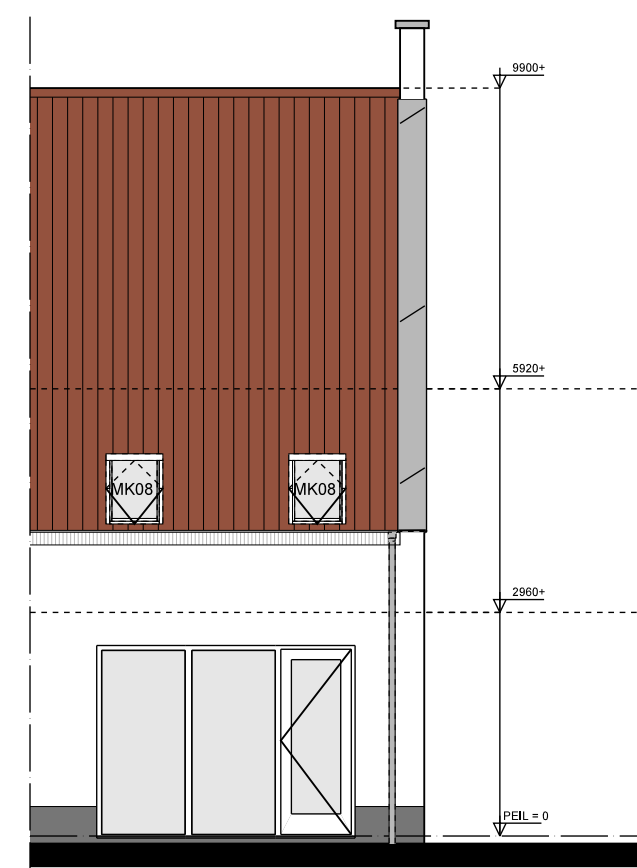

ACHTERGEVEL
bnr 05