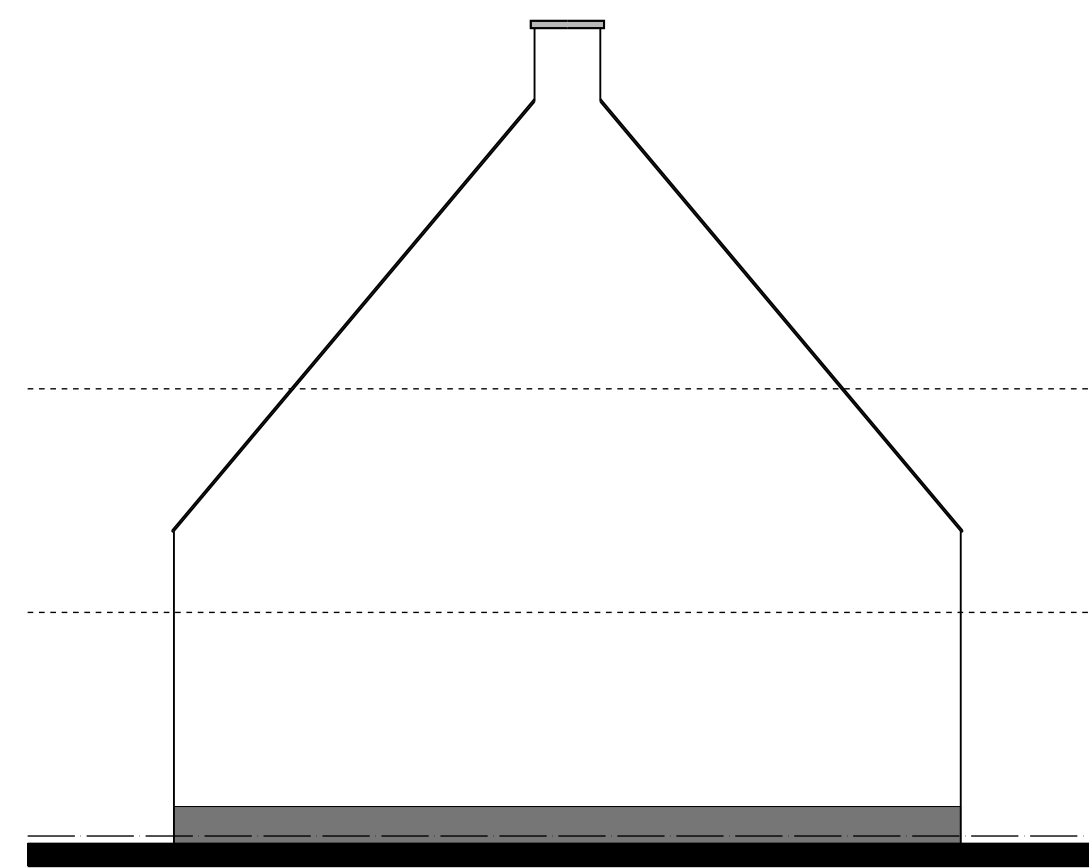

BEGANE GROND
bnr 04

1e VERDIEPING
bnr 04

2e VERDIEPING
bnr 04

De BinnenVergt.

Cluster 06 Bnr: 04

GEVELS 1:100
PLATTEGRONDEN 1:50
DATUM: 01-12-2019

bouwinlie P. VAN LEEUWEN
aannemersbedrijf

VOORGEVEL
bnr 05