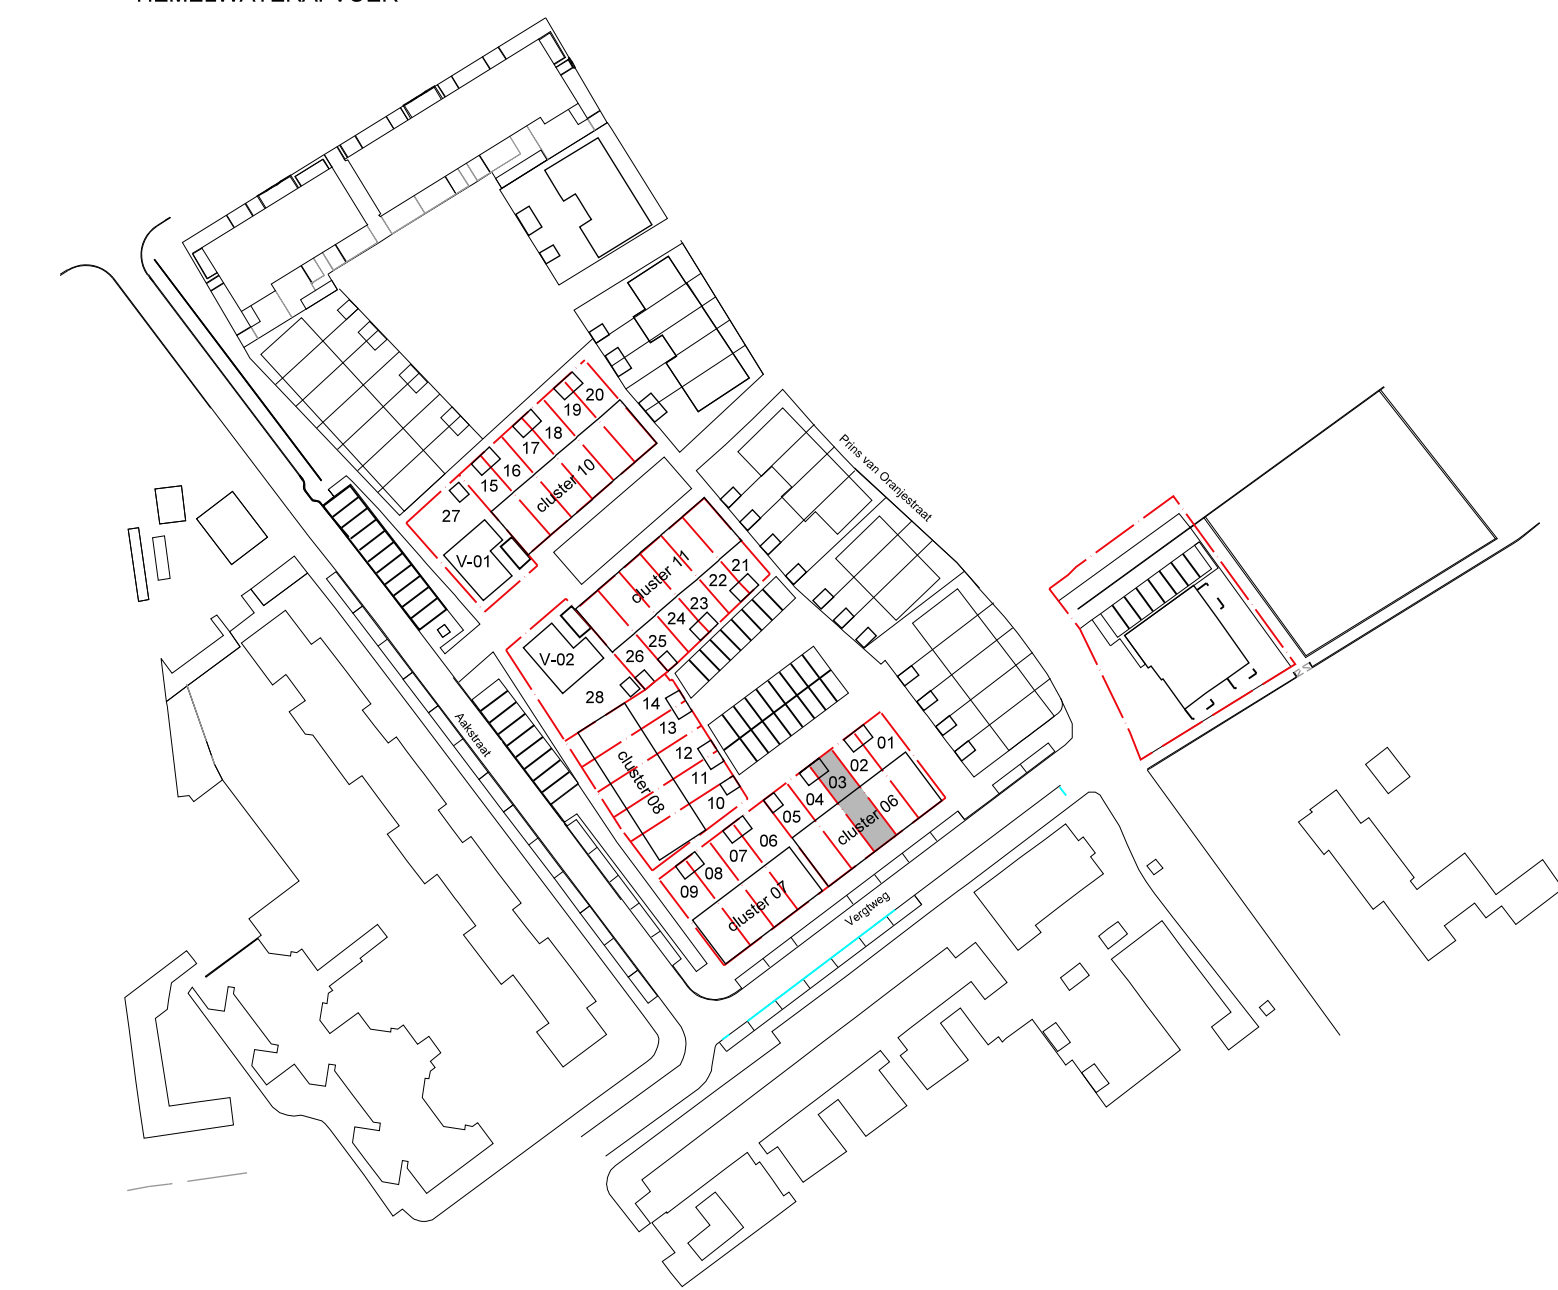

De BinnenVergt.

Cluster 06 Bnr: 03