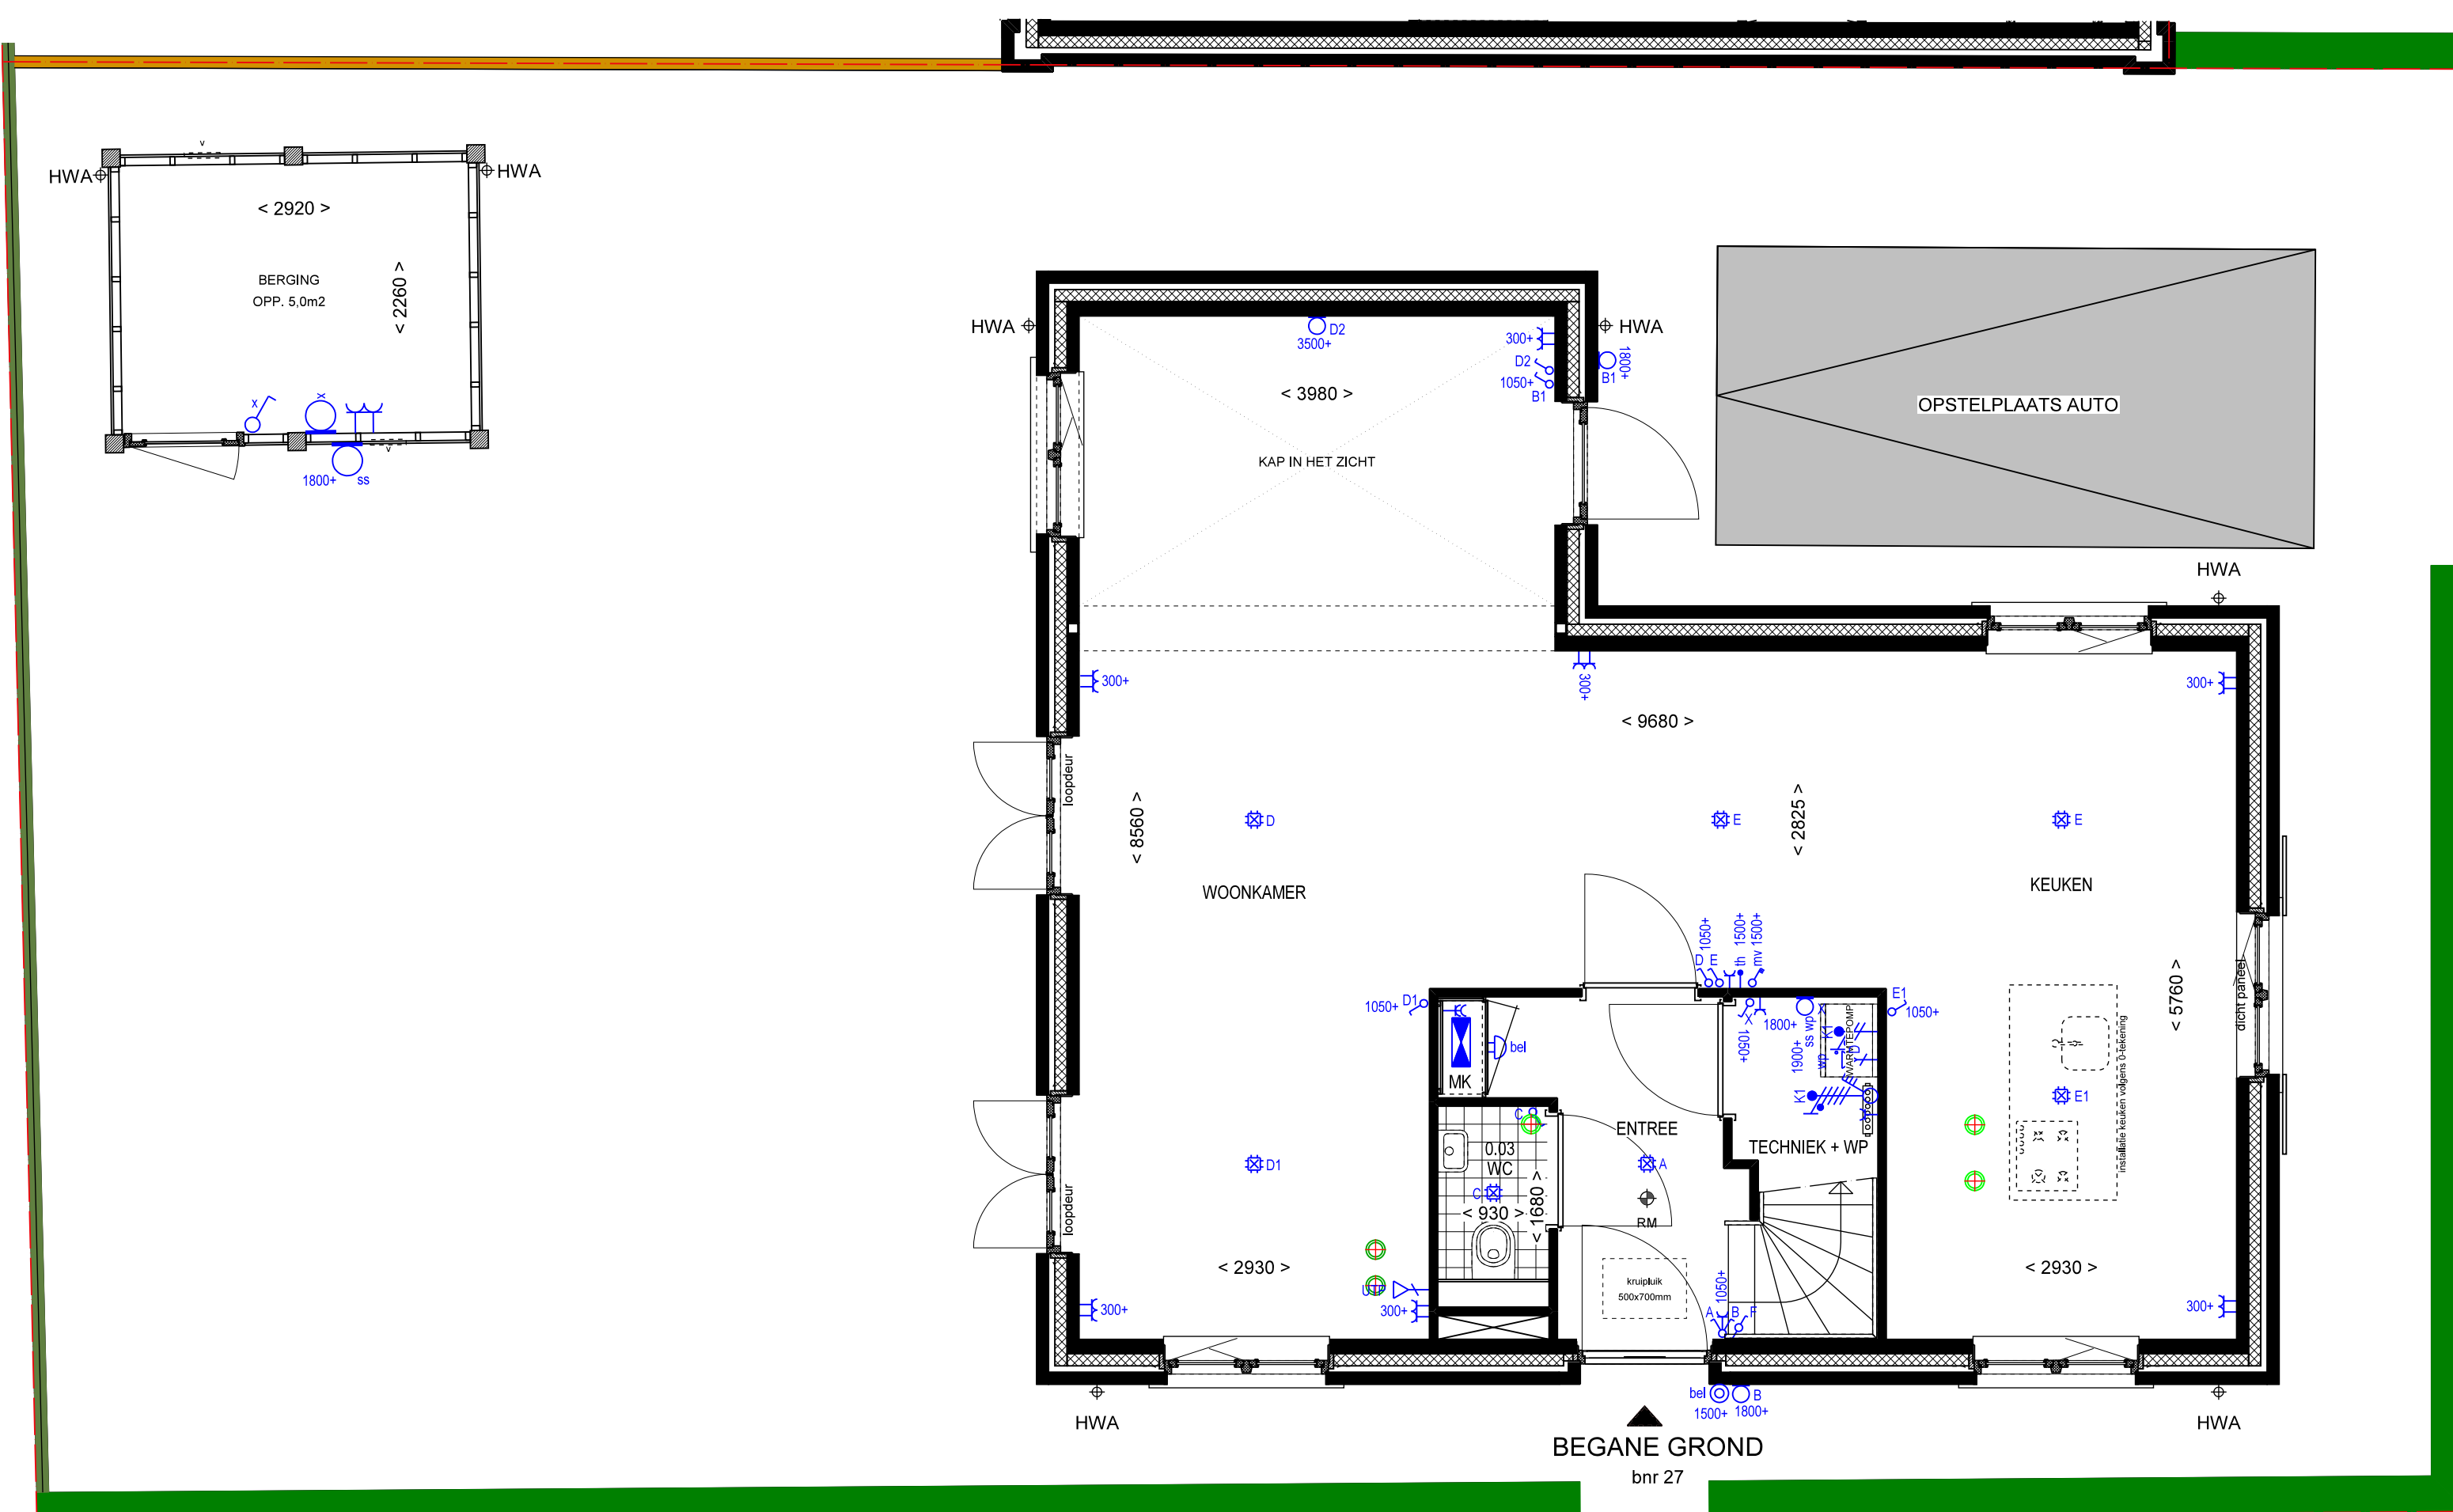

LEGENDA

- Erfgrens
- █ Blokhaag
- hekwerk met hedera 1800mm
- Houten schutting 1800mm

VOORGEVEL

RECHTER ZUIGEVEL

ACHTERGEVEL

LINKER ZUIGEVEL

RENVOOI W-INSTALLATIE

	PLAATS VENTILATIESYSTEEM
	PLAATS WTW-SYSTEEM
	RUIMTE MET VENTILATIE AFVOER VENTIEL (POSITIE INDICATIEF)
	RUIMTE MET VENTILATIE INVOER VENTIEL IN WAND (POSITIE INDICATIEF)
	STANDLEIDING
	HEMELWATERAFVOER