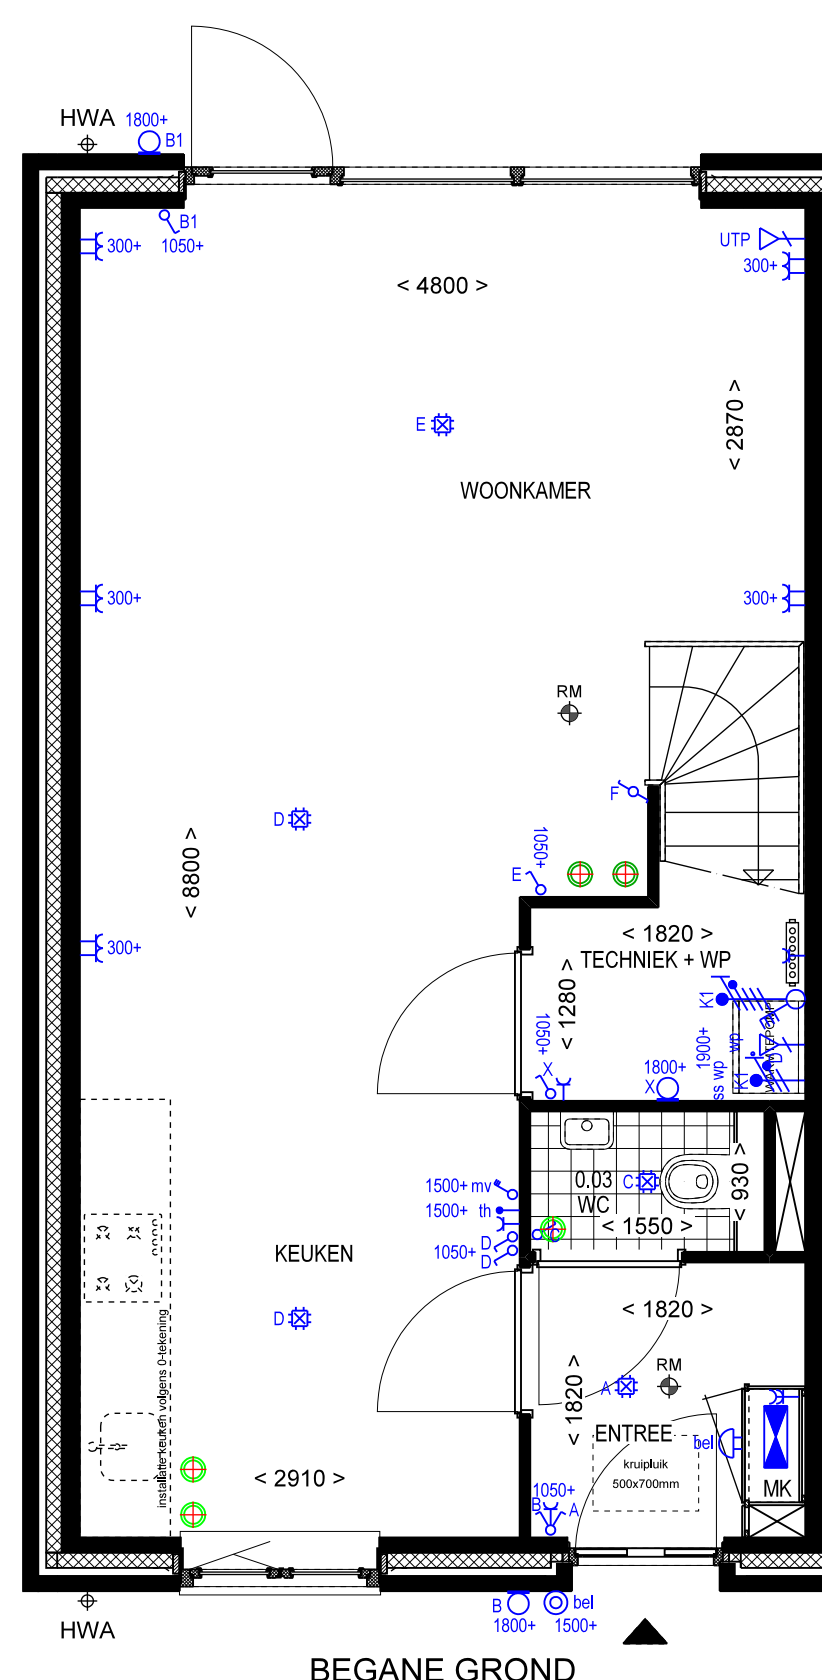

BEGANE GROND
bnr 14