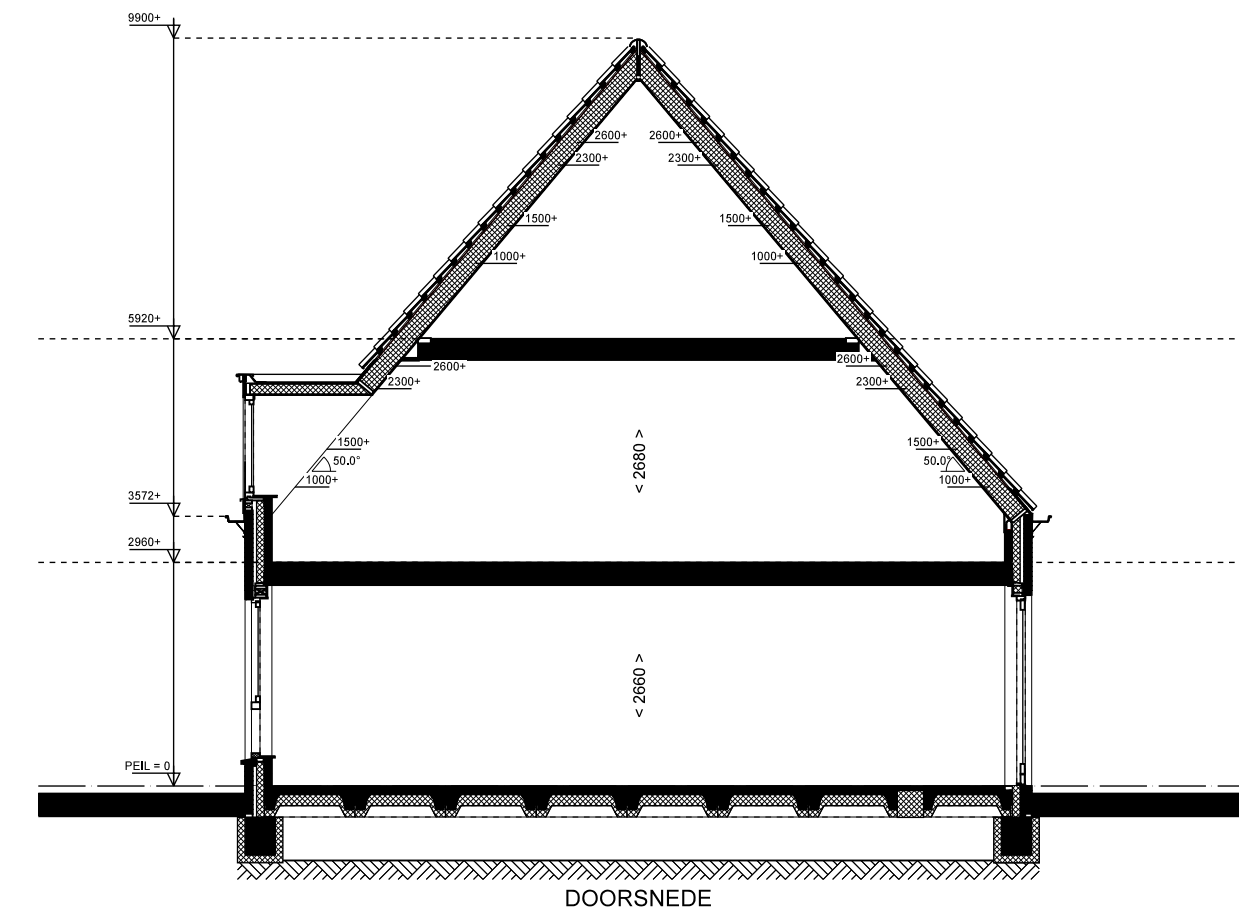

RENVOOI BOUWKUNDIG

	VLOERTEGELS (INDICATIEF)
	BINNENKOZIJN
	VOORDEUR
	INDICATIEVE OPSTELPLAATS KEUKEN
	FONTEIN MET KOUDWATER AANSLUITING
	WATERCLOSET MET KOUDWATER AANSLUITING
	WASTAFEL
	DOUCHEPLEK, MET KOUD- EN WARMWATER AANSLUITING
	OPSTELPLAATS WASMACHINE
	OPSTELPLAATS WASDROGER

Symbolenlijst elektrapunten

Symbol	Omschrijving
	Aansluitpunt 1 fase, nul en beschermingscontact
	Aansluitpunt 1 fase, nul en beschermingscontact, geschakeld
	Aansluitpunt 3 fasen nul en beschermingscontact, geschakeld
	Aansluitpunt data
	Aansluitpunt niet bedraad
	Aardmet
	Aansluitpunt wandlichtpunt
	Bel
	Centraal aardpunt
	Centraaldoos met lichtpunt
	Drakknop
	Mekker, rook, optisch
	Schakelaar, 1-polig
	Schakelaar, serie
	Schakelaar, wissel
	Thermostaatkleding, bedraad
	Verdeelinrichting
	Wandcontactdoos 1-voudig met beschermingscontact
	Wandcontactdoos 2-voudig met beschermingscontact
	Wandcontactdoos 2-voudig met beschermingscontact in 2 inbouwdozen
	Wandcontactdoos 3 fasen, nul en beschermingscontact

RENVOOI W-INSTALLATIE

	PLAATS VENTILATIESYSTEEM
	PLAATS WTW-SYSTEEM
	RUIMTE MET VENTILATIE AFVOER VENTIEL (POSITIE INDICATIEF)
	RUIMTE MET VENTILATIE INVOER VENTIEL IN WAND (POSITIE INDICATIEF)
	STANDLEIDING
	HWA
	HEMELWATERAFVOER