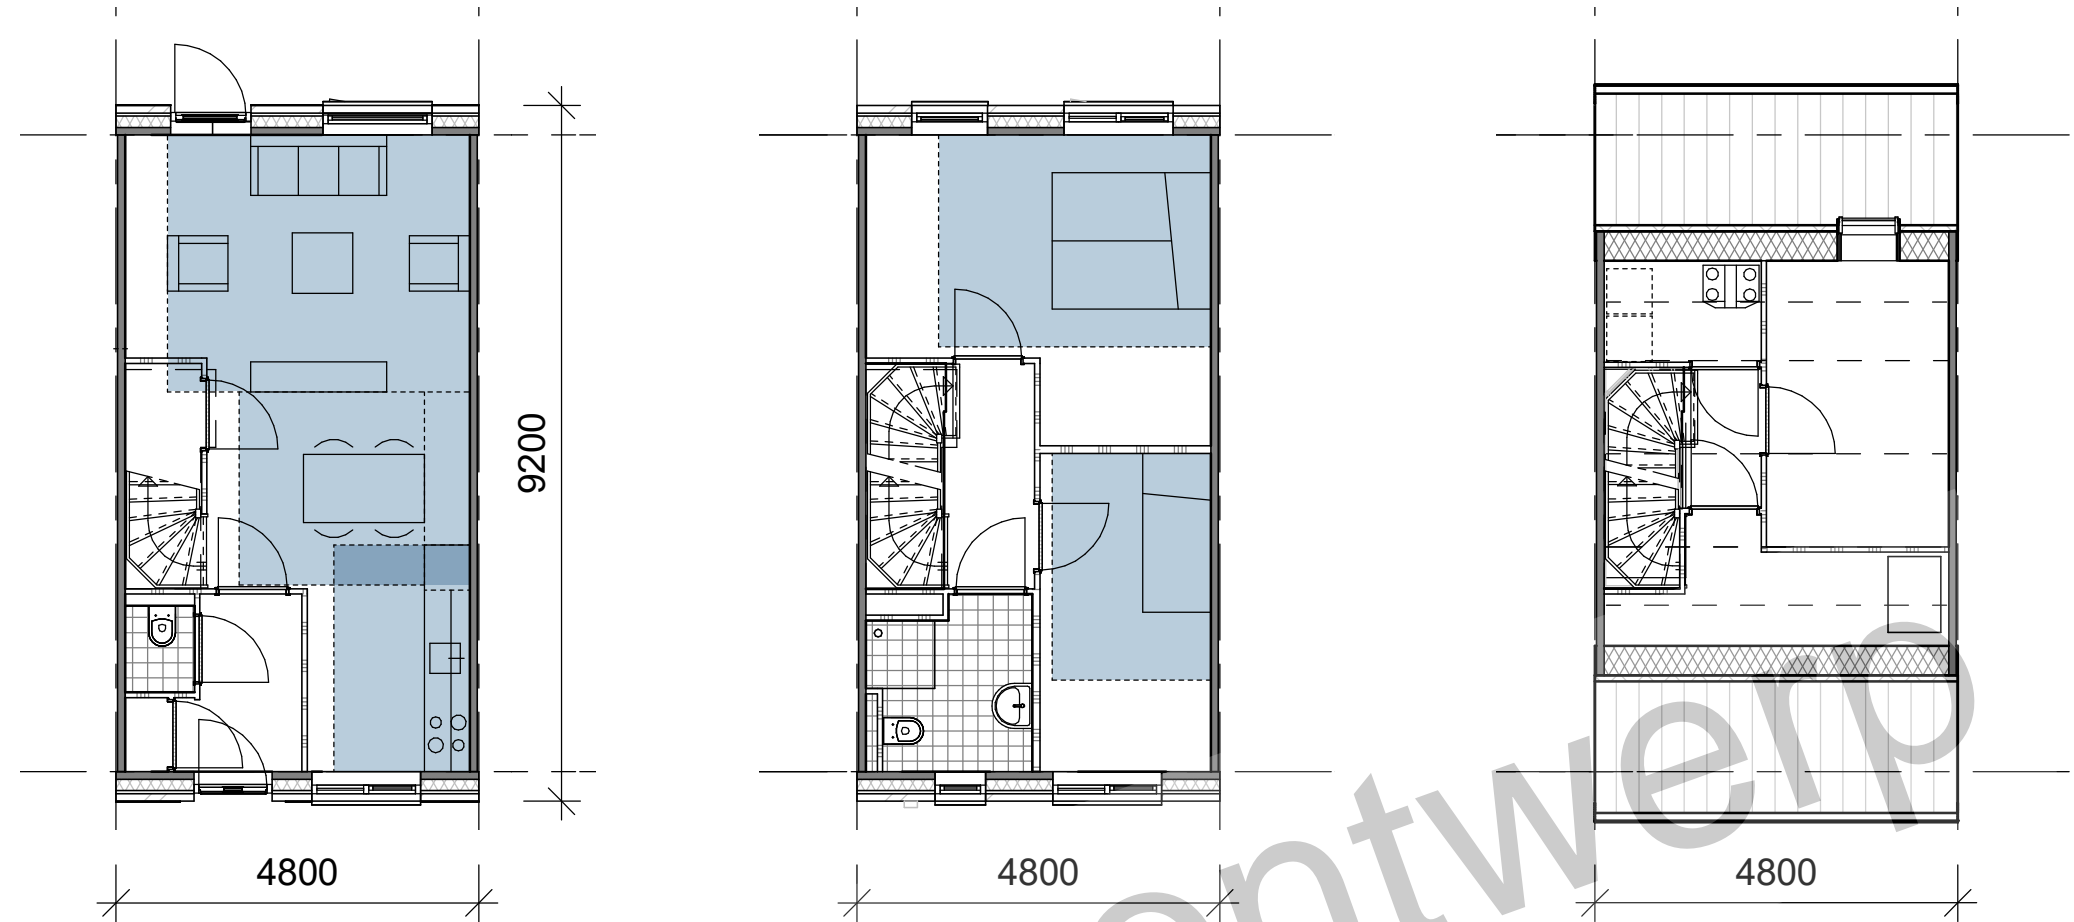

RIJWONING 4800MM

KOOP

GEGEVENS WONINGTYPE

- > AFMETING: 4,8m x 9,2m
- > BVO: 132,5m²
- > BRUTO/NETTO: 75,5%
- > GO: 100m²

Aantallen:

- > koop: 14 woningen

> Begane grond

> Eerste verdieping

> Tweede verdieping

> Langsdoorsnede

> Gevelaanzicht voorzijde

> Gevelaanzicht achterzijde