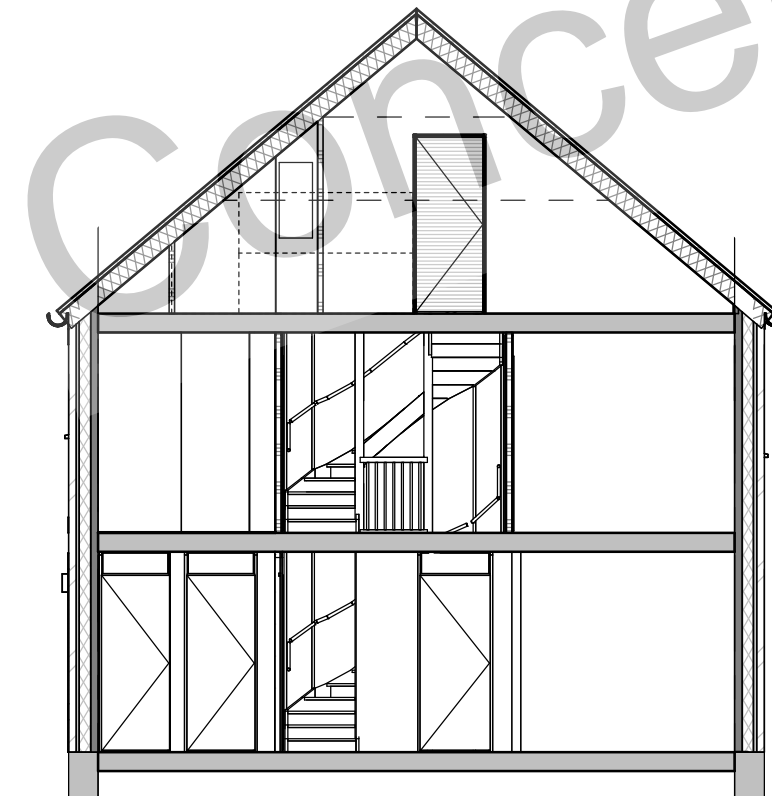

RIJWONING 4800MM

KOOP

GEGEVENS WONINGTYPE

- > AFMETING: 4,8m x 9,2m
- > BVO: 132,5m²
- > BRUTO/NETTO: 75,5%
- > GO: 100m²

Aantallen:

- > koop: 14 woningen

> Begane grond

> Eerste verdieping

> Tweede verdieping

> Langsdoorsnede

> Gevelaanzicht voorzijde

> Gevelaanzicht achterzijde